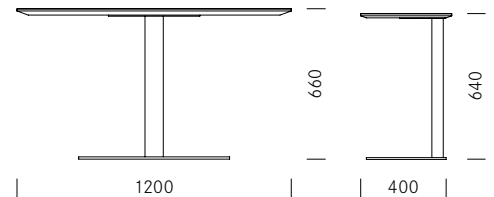

La ligne extérieure de Cina évoque un demi cône inversé. La zone d'assise extrêmement confortable est dotée de coussins moelleux. Le dossier, qui vous enveloppe délicatement, procure une sensation de bien-être incomparable. Sa forme caractéristique est soulignée par des coutures. Cina convient parfaitement aux espaces lounge et aux zones d'accueil. Mais il est également adapté aux espaces collaboratifs des bureaux, car ses roulettes, le rendent particulièrement maniable. La disposition des groupes d'assise peut être modifiée en un tour de main. La poignée en cuir à l'arrière du dossier facilite la manipulation et constitue un beau détail qui signale la mobilité du fauteuil. Au domicile, Cina, disposé en tant que beau solitaire, devient un point de retrait confortable. Un repose-pieds, parfaitement assorti, complète le fauteuil. La table d'appoint ou table ronde Tala s'accorde très bien avec les ensembles de fauteuils.

1_Masse Dimensions

Sessel Fauteuil

Hocker Repose-pieds

Rundtisch Table ronde

Beistelltisch Table basse

2_Materialien Matériaux

Stahl Métal

Schwarz
Noir