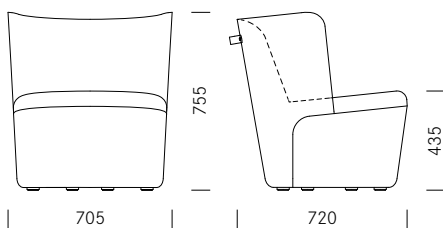

La ligne extérieure de Cina évoque un demi cône inversé. La zone d'assise extrêmement confortable est dotée de coussins moelleux. Le dossier, qui vous enveloppe délicatement, procure une sensation de bien-être incomparable. Sa forme caractéristique est soulignée par des coutures. Cina convient parfaitement aux espaces lounge et aux zones d'accueil. Mais il est également adapté aux espaces collaboratifs des bureaux, car ses roulettes, le rendent particulièrement maniable. La disposition des groupes d'assise peut être modifiée en un tour de main. La poignée en cuir à l'arrière du dossier facilite la manipulation et constitue un beau détail qui signale la mobilité du fauteuil. Au domicile, Cina, disposé en tant que beau solitaire, devient un point de retrait confortable. Un repose-pieds, parfaitement assorti, complète le fauteuil. La table d'appoint ou table ronde Tala s'accorde très bien avec les ensembles de fauteuils.

1_Masse Dimensions

Sessel Fauteuil

Hocker Repose-pieds

Rundtisch Table ronde

Beistelltisch Table basse

2_Materialien Matériaux

Stahl Métal

Schwarz
Noir