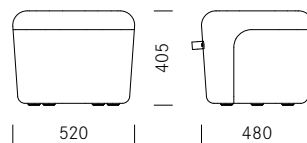

1_Masse Dimensions

Sessel Fauteuil

Hocker Repose-pieds

Rundtisch Table ronde

Beistelltisch Table basse

2_Materialien Matériaux

Stahl Métal

Schwarz
Noir