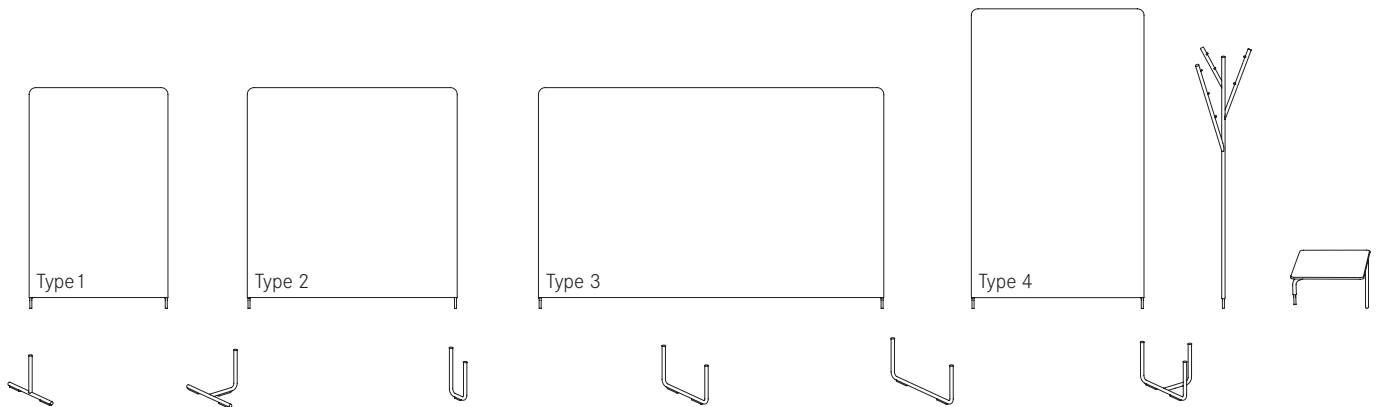

Linked

Design: Carlos Tiscar

Linked

Linked

Design:
Carlos Tiscar

The Linked room divider range was specially developed to furnish contiguous areas, meeting points and lounges in office environments. It comprises a series of individual components which can be put together in a number of different ways: various feet elements made of stainless steel tubing, fabric-covered wall elements in four sizes, plus a table and coat stand. The wall elements are filled with either sound-insulating soft fibreboard or highly effective acoustic panels. The fabric covering also helps to insulate the sound. Dimensioned and designed to match the Linked dividers, the Otto range of lounge chairs makes for a good match.

Linked is ontworpen voor het inrichten van lounge ruimtes en ontmoetingsplekken in kantoren. Het bestaat uit een rij losse componenten, die op verschillende manieren met elkaar verbonden kunnen worden; verschillende chromen voetelementen, met stof beklede wandelementen in 4 maten, een tafel en een kapstok. Het wandelement kan gevuld worden met een isolerende zachtboardplaat of een akoestisch paneel. De loungeserie Otto sluit aan bij Linked, de vorm en maatvoering zijn op elkaar afgestemd.

1_Dimensions Maten

Wall elements Wandelementen	Length Lengte	Height Hoogte	Height with feet Hoogte met voet
Type 1	82 cm	124 cm	124 + 26 = 150 cm
Type 2	124 cm	124 cm	124 + 26 = 150 cm
Type 3	204 cm	124 cm	124 + 26 = 150 cm
Type 4	102 cm	185 cm	185 + 26 = 211 cm