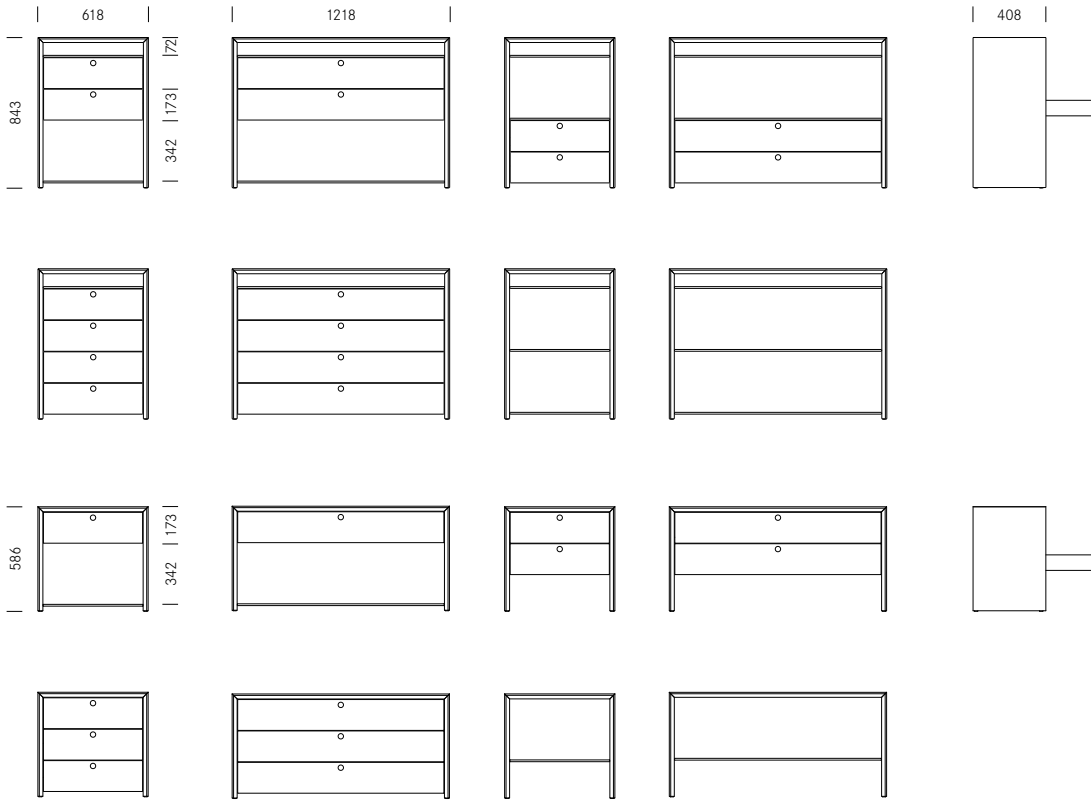

### 1\_Dimensions Maten

Elements Element	Width Breedte	Depth Diepte	Height Hoogte
Highboard Highboard	62   122 cm	41 cm	84 cm
Sideboard Sideboard	62   122 cm	41 cm	58 cm

### 2\_Materials Materiaal

Solid wood Massief hout	Solid core panels Plateaux stratifié compact
 	  
Oak Eiken	American walnut Amerikaans noten
	White Wit
	Black Zwart
	Fenix Nero Ingo Fenix Nero Ingo

### 3\_Accessories Toebehoren

Height-adjustable glides In hoogte verstelbare glijders	<input checked="" type="radio"/>
Organization boxes, 279 x 317 mm Organisatieboxen, 279 x 317 mm	<input type="radio"/>

Standard Standaard  
Optional Optioneel

Sideboard 62

Sideboard 122

Highboard 62

Highboard 122

Girsberger AG, Bützberg, CH  
 Girsberger GmbH, Wien, A  
 Girsberger France, Paris, F  
 Girsberger GmbH, Endingen, D  
 Girsberger Benelux BV, Naarden - Vesting, NL  
 Tuna Girsberger Tic. AS Silivri, TR