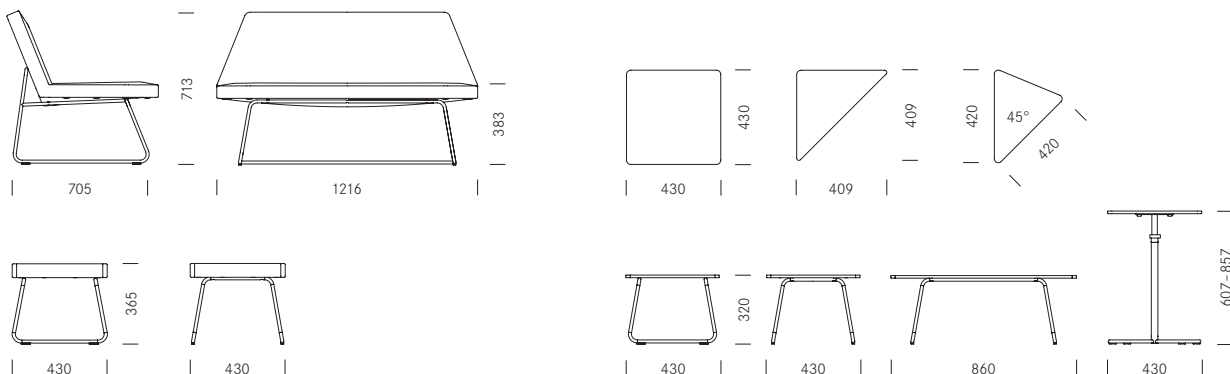

Otto

Design: Carlos Tiscar

Otto

Armchair Zit element

Stool Hocker

Design:
Carlos Tiscar

Otto was specially designed for communication zones in the office environment. As a rule, these areas contain furniture designed to invite people to sit down together for informal discussions, such as lounge chairs, sofas and suites. The diverse combination options are what makes Otto so special. With the help of connection sets and tables, side tables and working tables, Otto's form lends itself to a variety of seating configurations. The versatility that Otto offers is immediately apparent: the striking 45° angled corners indicate the combination possibilities and give the chair its distinctive appearance. As a single-seater, Otto boasts a generous enough width to accommodate typical office work materials. If necessary, Otto can also seat two people.

Otto is een loungebank die speciaal ontwikkeld is om communicatie te stimuleren in een huiselijke sfeer. Ontmoetingsplaatsen, open ruimtes en lounges zijn steeds belangrijker en worden ingericht met fauteuils of zitgroepen om het informele karakter van de ruimte te benadrukken. Het bijzondere kenmerk van Otto is de veelzijdigheid aan combinatiemogelijkheden. Door de speciale geometrische vorm van de zitting geeft Otto de interieurarchitect de vrijheid om eindeloze combinaties aan te gaan en zo ontvangstruimtes, wachtkamers en loungeruimtes om te vormen tot eigenzinnige en unieke plaatsen: enkel met 1 zitelement en 2 kleine tafels. Verder is Otto uniek door zijn zitbreedte. Als éénzitter biedt hij voldoende plaats voor een laptop, documenten en tas maar hij kan ook perfect gebruikt worden als tweezitter.

1_Dimensions Maten

Armchair | Stool Zetel | Hocker

Connecting tables | Side tables | Working table Verbindingstafels | Bijzettafels | Werktafel

2_Materials Materiaal

Structure Onderstel

Steel Staal

Solid core tabletop Volkern blad