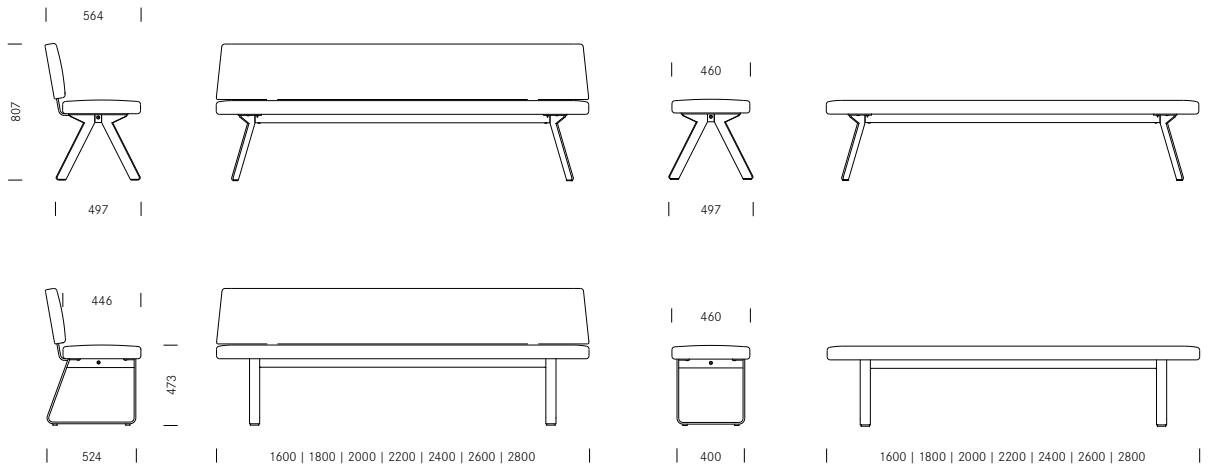

1_Dimensions Maten

2_Materials Materiaal

Metal Metaal

Black-coated
Zwart gecoat

Upholstered Gestoffeerd

Fabric Stof

Urban | Radio | Remix | Blazer | Mood

Climatex Natura | Steelcut Trio | Divina | Tonus

Decovin Nappa

Leather Leer

Donna

Scandinavian

Montana

3_Options Opties

Flat steel console, black-coated Platte stalen beugels zwart gecoat

A-form console, black-coated A-pootsonderstel zwart gecoat

Upholstery without button tufting Zitkussen niet gecapitonneerd

Upholstery with button tufting Zitkussen gecapitonneerd

Universal plastic glides Universele kunststofglijders

Felt glides Viltglijders

Standard Standaard
Optional En option