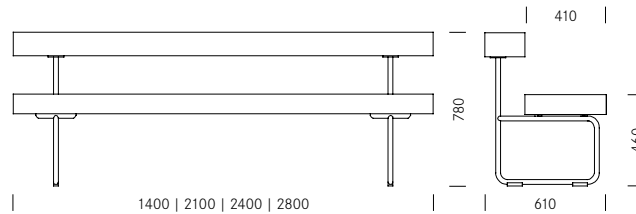

1_Dimensions Maten

2_Materials Materiaal	Metal Metaal
	Chromium-plated steel | Staal verchromd Chromium-plated matt steel | Staal mat verchromd Chromium-nickel steel | Chroomnikkelstaal Black-coated | Zwart-gecoat
	<table border="1"> <thead> <tr> <th>Upholstered Gestoffeerd</th> <th>Fabric Stof</th> <th>Leather Leer</th> </tr> </thead> <tbody> <tr> <td></td> <td>Radio | Remix | Fox | Step Melange | Steelcut Trio</td> <td>Donna | Scandinavian | Montana</td> </tr> <tr> <td></td> <td>Arco | Decovin Nappa</td> <td>Vitoria | Verona</td> </tr> </tbody> </table>

3_Options Opties

Consoles rectangular tube 40 × 20 mm chromium-nickel steel Poot rechthoekig 40 × 20 mm chroomnikkelstaal	☒
Consoles bent flat steel black-coated Poot van zwart gecoat, gebogen vlakstaal	☐
Consoles round Ø 25 mm chromium-plated steel Poot rond Ø 25 mm staal verchromd	☐
Consoles round Ø 25 mm chromium-plated matt steel Poot rond Ø 25 mm staal mat verchromd	☐
Consoles round Ø 25 mm chromium-nickel steel Poot rond Ø 25 mm chroomnikkelstaal	☐
Additional 3rd panel from 2410 mm Extra derde poot vanaf 2410 mm	☐
Intermediate size, length as required Tussenmaten in lengte naar wens	☐
Plastic glides for soft floors Kunststofglijders voor zachte ondergrond	☒
Felt glides for hard floors Viltglijders voor harde ondergrond	☐
Cover material supplied Bekledingsmateriaal aangeleverd	☐

Standard Standaard ☒
Optional Optioneel ☐