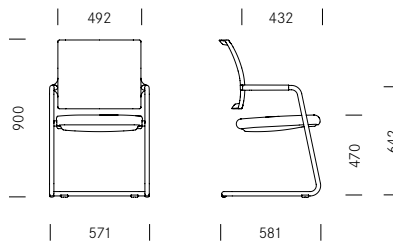

Camiro FS
Design: Martin Ballendat

Camiro

Cantilever chair Sledestoel

Design:
Martin Ballendat

The Camiro cantilever chair rounds out the multifaceted Camiro family of chairs. The meeting room and visitor chair is a classic cantilever chair offering a high level of seating comfort. To match the work chairs, it is available with a breathable, semi-transparent mesh back or in a high-quality, fully upholstered version. A special design feature is the side-mounted aluminium adapter, which provides a particularly delicate way of connecting the back to the frame. With the optional stackable frame, the Camiro cantilever chair can be stacked in groups of four.

De Camiro sledestoel is een aanvulling op de veelzijdige Camiro stoelserie. De sledestoel overtuigt als klassieke sledestoel met hoog zitcomfort. Net zoals de bureaustoel, is de sledestoel verkrijgbaar met een ademende, semi-transparante netrug of een hoogwaardige, volledig gestoffeerde rug. Opvallend aan het ontwerp zijn de aluminium adapters aan de zijkant, die een bijzonder filigranen verbinding van de achterkant met het frame mogelijk maken. Met het optioneel verkrijgbare stapelbare frame kan de Camiro sledestoel tot vier stuks worden opgestapeld.

1_Dimensions Maten

2_Materials Materiaal

Frame Onderstel

Steel Staal

Chromium-plated Black
Verchromd Zwart

Backrest Rug

Comf Style mesh fabric Netweave Comf Style

Code 4298 Code 4299 Code 4341 Code 4306 Code 4389 Code 4308