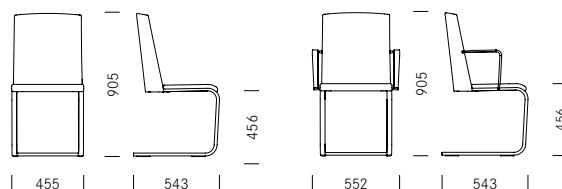

1_Dimensions Maten

Gina

Gina AL

2_Materials Materiaal

Metal Metaal

Black-coated
Zwart gecoat

Nickel-plated steel
Nikkelstaal

Upholstered Gestoffeerd

Fabric Stof

Decovin Nappa

Leather Leer

Donna

Scandinavian

Montana

3_Options Opties

Nickel-plated frame Onderstel in nikkel ☒

Frame black-coated Onderstel zwart gecoat ☐

Universal plastic glides Universele kunststofglijders ☒

Felt base Viltglijders ☐

Fabric or leather supplied Stof of leer aangeleverd ☐

Standard Standaard ☒
Optional Optioneel ☐