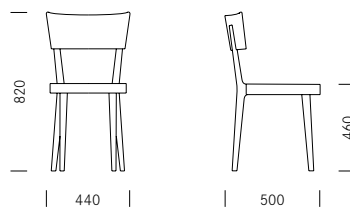

1_Dimensions Maten

2_Materials Materiaal

Woods and stains Hout en beitskleuren

Pale beech Licht beuken	Black beech Zwart beuken	Broom yellow Bremgeel	Ruby red Robijnrood	Fir green Dennengroen	Sapphire blue Saffierblauw
Clay Leemgrijs	London grey London grijs	Blue grey Blauwgrijs	Pale walnut Licht noten	Dark walnut Donker noten	

3_Options Opties

Universal plastic glides Universele kunststofglijders ☒

Felt glides Viltglijder ☐

Stained as required In gewenste kleur gebeitst ☐

Standard Standaard ☒
Optional Optioneel ☐