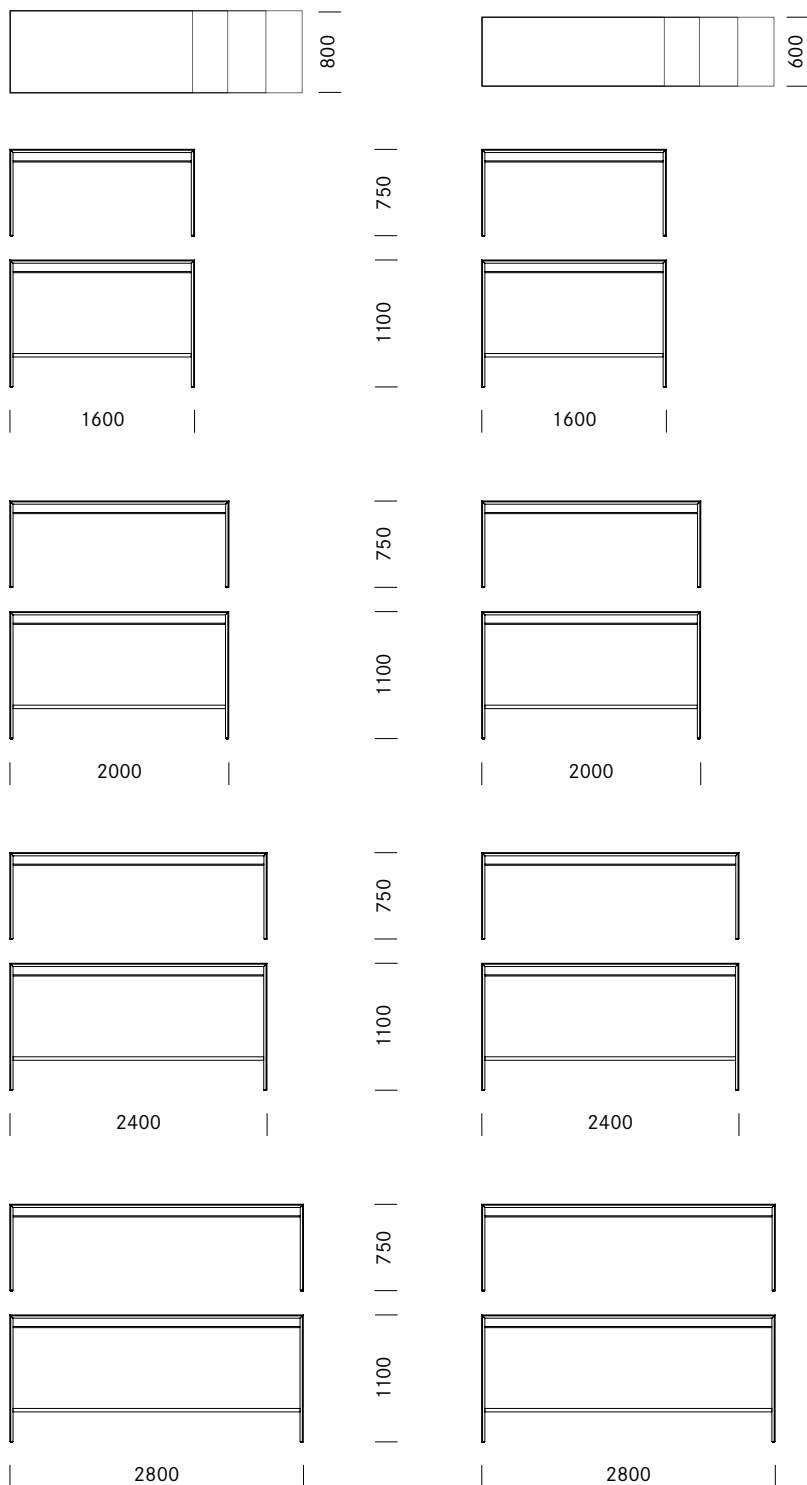

The solid wood trestle table is available in a range of lengths and, depending on whether it will be used from just one or both sides, can be provided in depths between 60 and 80 cm. The La Punt Bench is also available in standing or seated height. The standing height version has a tubular steel foot rest on both sides.

De tafel is in verschillende lengtes verkrijgbaar en, afhankelijk van het gebruik aan één of beide zijden, kunt u kiezen tussen tafeldieptes van 60 en 80 cm. Daarnaast is La Punt Bench optioneel verkrijgbaar in sta- of zithoogte. De hoge uitvoering heeft aan beide zijden een voetensteun.

Op aanvraag kan La Punt Bench worden voorzien van geïntegreerde elektrificatie en een horizontaal en verticaal kabelkanaal.

1_Dimensions Afmetingen

Table shape Tafel vorm	Width Breedte	Length Tafel lengte	Height Hoogte
Rectangular Rechthoek	80 cm	160 200 240 280 cm	75 110 cm
Rectangular Rechthoek	60 cm	160 200 240 280 cm	75 110 cm

Standard Standaard
Optional Optioneel

High trestle table Werktafel stahoogte

Table dimensions
Afmetingen tafel

Electrification options
Mogelijkheden elektrificatie

Socket on top, horizontal | vertical cable duct, cable 1.8 m
Stekkerdoos boven, kabelgoot horizontaal en verticaal, kabel 1,8 m