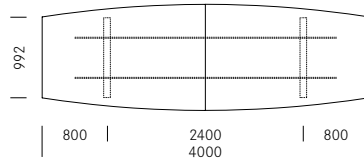

1_Dimensions Maten	Table shape Tafel vorm	Width Breedte	Length Tafellengte	Height Hoogte
	Rectangular Rechthoekig	110 cm	240 320 400 480 cm	74 cm
	Boat-shaped Bootvormig	130 cm	240 320 400 480 cm	74 cm

Standard Standaard
Optional Optioneel

Sitzung 3

Table sizes, rectangular shaped
Tafelgrootte, rechthoekig

Table sizes, boat-shaped
Tafelgrootte, bootvormig

Data box with cover in wood, closed | opened
Deksel mediabox hout, gesloten | geopend