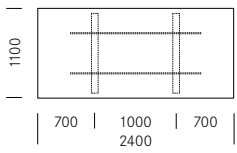

1_Dimensions Maten	Table shape Tafel vorm	Width Breedte	Length Tafellengte	Height Hoogte
	Rectangular Rechthoekig	110 cm	240 320 400 480 cm	74 cm
	Boat-shaped Bootvormig	130 cm	240 320 400 480 cm	74 cm

Standard Standaard
Optional Optioneel

Sitzung 3

Table sizes, rectangular shaped
Tafelgrootte, rechthoekig

Table sizes, boat-shaped
Tafelgrootte, bootvormig

Data box with cover in wood, closed | opened
Deksel mediabox hout, gesloten | geopend