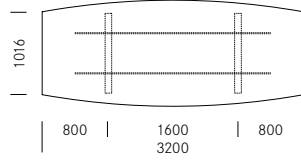

1_Dimensions Maten	Table shape Tafel vorm	Width Breedte	Length Tafellengte	Height Hoogte
	Rectangular Rechthoekig	110 cm	240 320 400 480 cm	74 cm
	Boat-shaped Bootvormig	130 cm	240 320 400 480 cm	74 cm

Standard Standaard
Optional Optioneel

Sitzung 3

Table sizes, rectangular shaped
Tafelgrootte, rechthoekig

Table sizes, boat-shaped
Tafelgrootte, bootvormig

Data box with cover in wood, closed | opened
Deksel mediabox hout, gesloten | geopend