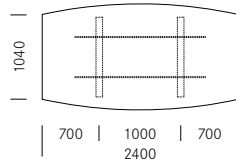

1_Dimensions Maten	Table shape Tafel vorm	Width Breedte	Length Tafellengte	Height Hoogte
	Rectangular Rechthoekig	110 cm	240 320 400 480 cm	74 cm
	Boat-shaped Bootvormig	130 cm	240 320 400 480 cm	74 cm

Standard Standaard
Optional Optioneel

Sitzung 3

Table sizes, rectangular shaped
Tafelgrootte, rechthoekig

Table sizes, boat-shaped
Tafelgrootte, bootvormig

Data box with cover in wood, closed | opened
Deksel mediabox hout, gesloten | geopend