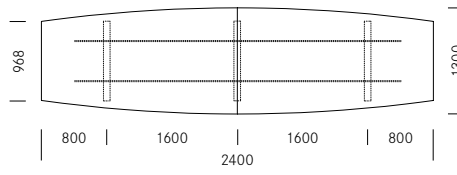

1_Dimensions Maten	Table shape Tafel vorm	Width Breedte	Length Tafellengte	Height Hoogte
	Rectangular Rechthoekig	110 cm	240 320 400 480 cm	74 cm
	Boat-shaped Bootvormig	130 cm	240 320 400 480 cm	74 cm

Standard Standaard
Optional Optioneel

Sitzung 3

Table sizes, rectangular shaped
Tafelgrootte, rechthoekig

Table sizes, boat-shaped
Tafelgrootte, bootvormig

Data box with cover in wood, closed | opened
Deksel mediabox hout, gesloten | geopend