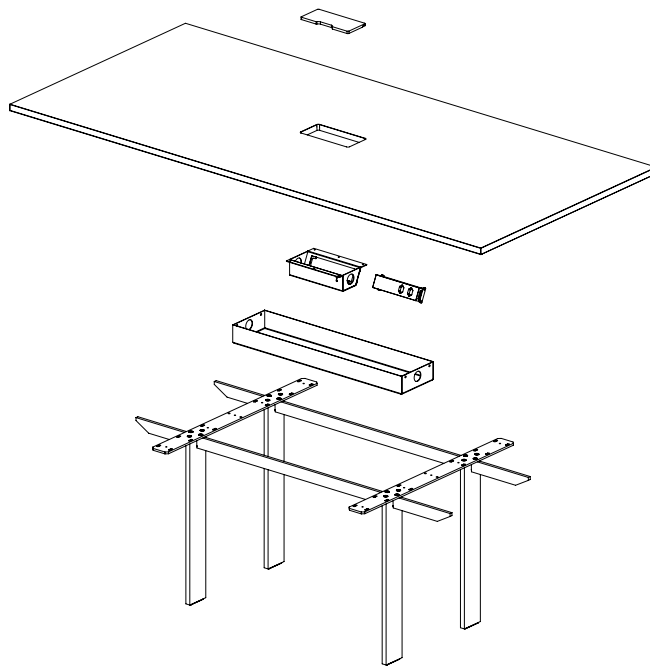

4_Accessories Toebehoren

Power socket for data box, individually configurable Stekkerdoos voor mediabox, individueel configureerbaar	<input type="radio"/>
Black horizontal cable tray, black, to suit the length of the table Kabelgoot horizontaal, zwart, lengte zoals tafelblad	<input type="radio"/>
Cable duct segment 500 mm Kabelkanaalsegment 500 mm	<input type="radio"/>
Vertical cable conduit, black leather 1000 mm Kabelgoot, leer zwart 1000 mm	<input type="radio"/>
Mains cable and mains connection cable for power sockets Netsnoer en netverbindingssnoer voor stopcontacteenheid	<input type="radio"/>
Modesty panel, to suit the length of the table Knieschot, lengte zoals tafelblad	<input type="radio"/>

Standard Standaard
Optional Optioneel

Sitzung 3

Table sizes, rectangular shaped
Tafelgrootte, rechthoekig

Table sizes, boat-shaped
Tafelgrootte, bootvormig

Data box with cover in wood, closed | opened
Deksel mediabox hout, gesloten | geopend