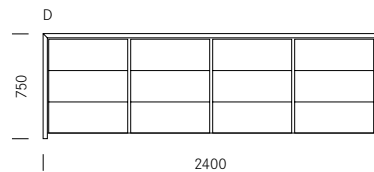

1_Masse Dimensions

Grundelement A/B

Elément de base A/B

Grundelement C/D Elément de base C/D

Grundelement E Elément de base E

Tiefe bei allen Sideboards 460 mm
Profondeur pour tous les Sideboards 460 mm

2_Materialien Matériaux