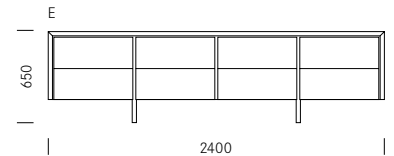

1_Masse Dimensions

Grundelement A/B

Elément de base A/B

Grundelement C/D Elément de base C/D

Grundelement E Elément de base E

Tiefe bei allen Sideboards 460 mm
Profondeur pour tous les Sideboards 460 mm

2_Materialien Matériaux