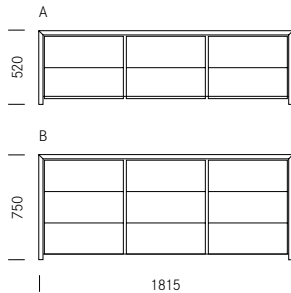

Enna

Design: Stefan Westmeyer

Enna | Sideboard

Design:
Stefan Westmeyer

Klare Linien und Flächen kennzeichnen Enna. Im Vordergrund steht die Materialität: Enna ist aus Massivholz gefertigt. Hinter der gleichmässigen Rasterung der Front verbergen sich Türen, Schubladen oder Doppelschubladen – je nach Kundenwunsch. Die Türen und Schubladen kommen ohne Griffe aus und werden durch seitliche Griffmulden geöffnet. Die Kästen im Inneren sind lackiert. Das Kufengestell aus Rohstahlprofilen verleiht Enna einen erhöhten Stand und lässt das Sideboard als schwebenden Kubus erscheinen.

Des lignes et des surfaces claires caractérisent Enna. Sa matérialité constitue son atout majeur : Enna est fabriqué en bois massif. Le quadrillage régulier de la façade dissimule les portes, les tiroirs ou les tiroirs doubles, conformément aux souhaits des clients. Les portes et les tiroirs ne présentent pas de saillies ou de poignées et s'ouvrent à l'aide de poignées intégrées latérales. L'intérieur est laqué. Le piétement traineau en profilé d'acier brut confère à Enna une grande stabilité et le laisse apparaître comme un cube flottant.

1_Masse Dimensions

Grundelement A/B

Elément de base A/B

Grundelement C/D Elément de base C/D

Grundelement E Elément de base E

Tiefe bei allen Sideboards 460 mm
Profondeur pour tous les Sideboards 460 mm

2_Materialien Matériaux