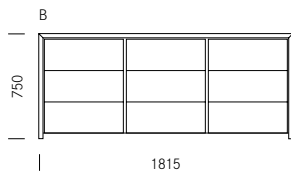

1_Masse Dimensions

Grundelement A/B

Elément de base A/B

Grundelement C/D Elément de base C/D

Grundelement E Elément de base E

Tiefe bei allen Sideboards 460 mm
Profondeur pour tous les Sideboards 460 mm

2_Materialien Matériaux