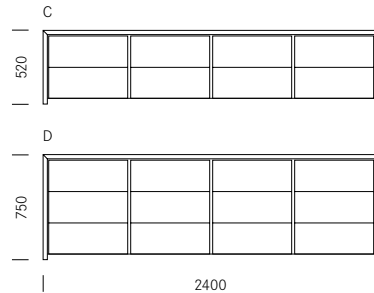

Enna

Design: Stefan Westmeyer

Enna | Sideboard

Design:
Stefan Westmeyer

Klare Linien und Flächen kennzeichnen Enna. Im Vordergrund steht die Materialität: Enna ist aus Massivholz gefertigt. Hinter der gleichmässigen Rasterung der Front verbergen sich Türen, Schubladen oder Doppelschubladen – je nach Kundenwunsch. Die Türen und Schubladen kommen ohne Griffe aus und werden durch seitliche Griffmulden geöffnet. Die Kästen im Inneren sind lackiert. Das Kufengestell aus Rohstahlprofilen verleiht Enna einen erhöhten Stand und lässt das Sideboard als schwebenden Kubus erscheinen.

Des lignes et des surfaces claires caractérisent Enna. Sa matérialité constitue son atout majeur : Enna est fabriqué en bois massif. Le quadrillage régulier de la façade dissimule les portes, les tiroirs ou les tiroirs doubles, conformément aux souhaits des clients. Les portes et les tiroirs ne présentent pas de saillies ou de poignées et s'ouvrent à l'aide de poignées intégrées latérales. L'intérieur est laqué. Le piétement traineau en profilé d'acier brut confère à Enna une grande stabilité et le laisse apparaître comme un cube flottant.

1_Masse Dimensions

Grundelement A/B

Elément de base A/B

Grundelement C/D Elément de base C/D

Grundelement E Elément de base E

Tiefe bei allen Sideboards 460 mm
Profondeur pour tous les Sideboards 460 mm

2_Materialien Matériaux