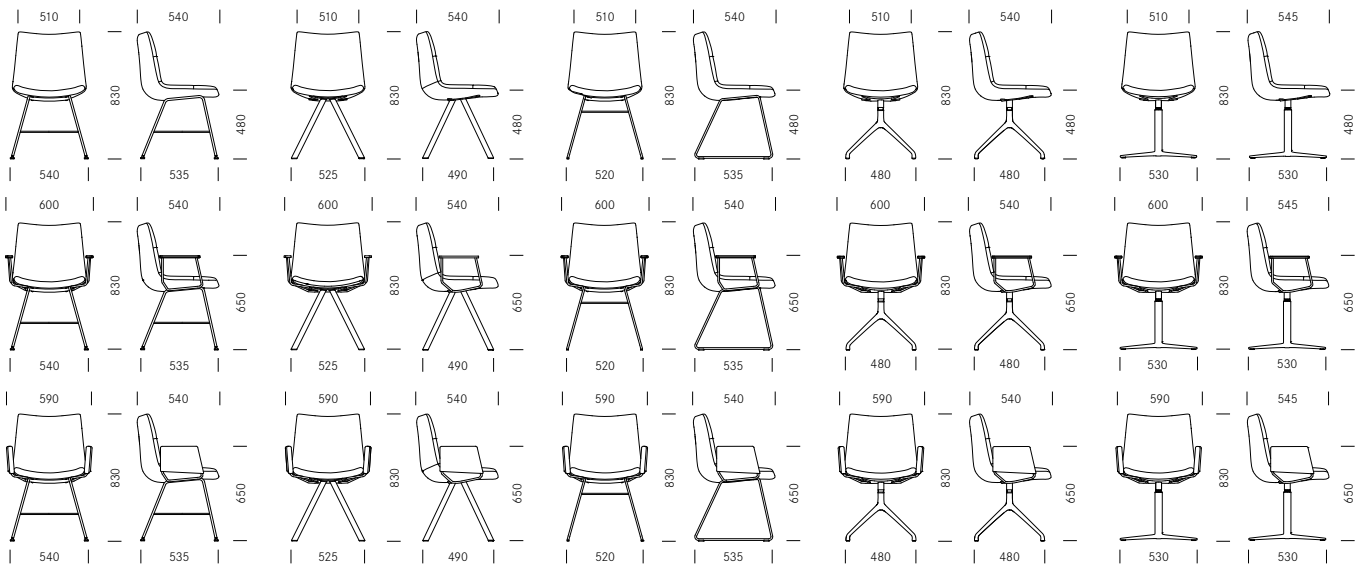

1_Masse Dimensions

2_Materialien Matériaux

Gestell Piétement

Metall Métal

Verchromt Chromé | Alu poliert Alu poli | Schwarz beschichtet Laqué noir

Armlehnen Accoudoirs

Massivholz Bois massif

Vollkern Stratifié compact

Eiche Chêne | Eiche schwarz Chêne teinté noir | Nussbaum Noyer | Fenix Nero Ingo Fenix Nero Ingo

Polster Rembourrage

Stoff Tissu

Leder Cuir

Radio | Ascot | Mood | Remix | Step Melange
Fox | Grain | Steelcut Trio | Arco | Yoredale
Decovin Nappa

Donna | Scandinavian | Montana
Vitoria | Verona

3_Optionen Options

4-Sternfuss, Alu schwarz | poliert, Rollen für harte oder weiche Böden | Piétement à 4 branches, alu noir | alu poli, roulettes pour sols durs ou sols souples	☒
4-Sternfuss, Alu schwarz | poliert, Rollen mit Radblenden für harte oder weiche Böden | Piétement à 4 branches, alu noir | poli, roulettes avec cache latéral pour sols durs ou sols souples	☐
Kunststoffgleiter für weiche Böden | Glisseurs en matière synthétique pour sols souples	☒
Filzgleiter für harte Böden | Glisseurs en feutre pour sols durs	☐

Standard | Standard ☒
Optional | En option ☐

Girsberger AG, Bützberg, CH
Girsberger GmbH, Endingen, D
Girsberger Benelux BV, Naarden - Vesting, NL
Girsberger GmbH, Wien, A
Girsberger France, Paris, F
Tuna Girsberger Tic. AS, Silivri, TR

3 Jahre Garantie
3 ans de garantie

mail@girsberger.com
www.girsberger.com

girsberger

CO₂-neutral since 2015 and committed to continued improvements