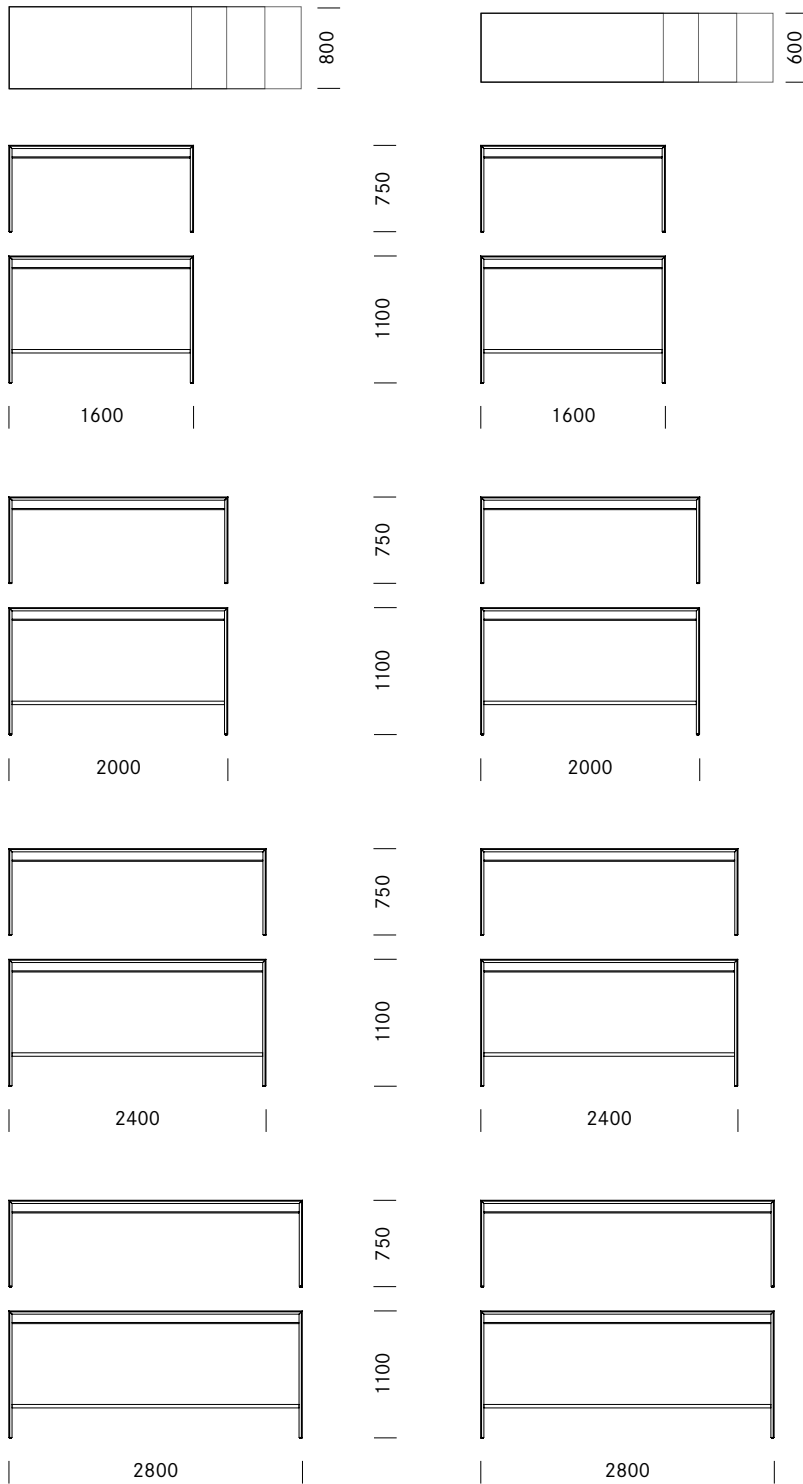

Die Wangentischstruktur aus Massivholz ist in verschiedenen Längen verfügbar, und je nachdem, ob sie einseitig oder zweiseitig genutzt wird, kann zwischen Tischtiefen von 60 und 80 cm gewählt werden. Darüber hinaus gibt es die La Punt Bench in Stehhöhe und in Sitzhöhe. Die Version in Stehhöhe verfügt über eine Fussreling aus Stahlrohr. Ein besonderes Merkmal der La Punt Bench ist das Ablagefach unterhalb der Tischplatte. Unterlagen und Büromaterialien können dort abgelegt bzw. bereitgelegt werden, damit sie situativ zur Hand sind. Um Ordnung zu halten, kann das Ablagefach optional mit Organisationsboxen bestückt werden.

La console est déclinée en différentes longueurs et différentes profondeurs de 60 et 80 cm, pour une utilisation unilatérale ou bilatérale. En outre, la console La Punt Bench est disponible en 2 hauteurs pour une position debout ou assise. La version haute est dotée de deux barres repose-pieds en acier tubulaire positionnées de part et d'autre de la console.

### 1\_Masse Dimensions

Tischform Forme de table	Breite Largeur	Längen Longueurs	Höhe Hauteur
Rechteck Rectangulaire	80 cm	160   200   240   280 cm	75   110 cm
Rechteck Rectangulaire	60 cm	160   200   240   280 cm	75   110 cm

Standard Standard   
Optional En option

Wagentisch hoch Console haute à joues

Tischabmessungen  
Dimensions de la table

Elektrifizierungsmöglichkeiten  
Possibilités d'électrification

Steckdose oben, Kabelkanal horizontal | vertikal, Kabel 1,8 m  
Prise de courant sur le dessus, goulotte passe-câbles  
horizontale | verticale, câble 1,8 m