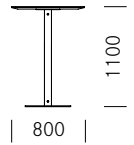

1_Dimensions Maten

Table shape Tafel vorm	Width Breedte	Length Tafel lengte	Height Hoogte
Rectangular Rechthoek	100 110 cm	200 240 280 320 cm	110 74 cm
Oval Ovaal	110 120 cm	200 240 280 320 cm	110 74 cm
	Diameter Diameter		Height Hoogte
Round Rond	80 100 cm		110 74 cm
Square Vierkant	80 cm	80 cm	110 74 cm

Standard Standaard
Optional Optioneel

Table sizes, rectangular shaped
Tafel grootte, rechthoekig

Table sizes, oval
Tafel grootte, ovaal

Table sizes, round
Tafel grootte, rond

Composition
Structuur

Data box with cover in wood, closed | opened
Deksel mediabox hout, gesloten | geopend