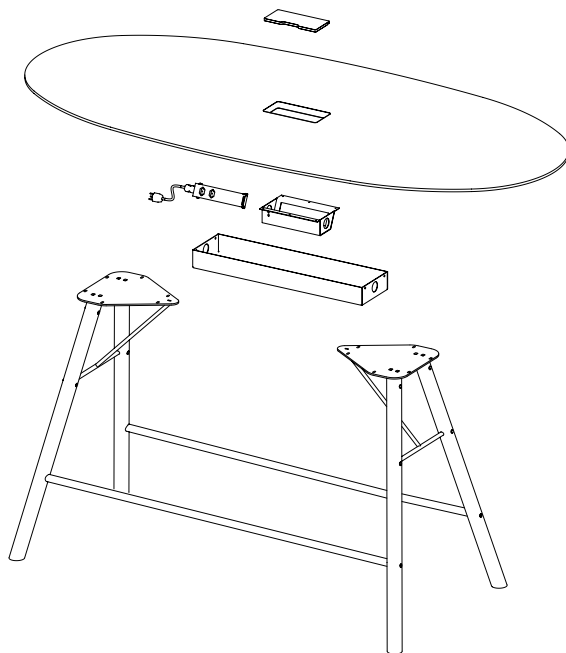

4_Accessories Toebehoren

Power socket, 3x230V, 2xRJ45, for data box Stekkerdoos, 3x230V, 2xRJ45, voor mediabox	<input type="radio"/>
Horizontal cable tray, black, to suit the length of the table Kabelgoot horizontaal, zwart, lengte zoals tafelblad	<input type="radio"/>
Cable duct segment 500 mm Kabelkanaal segment 500 mm	<input type="radio"/>
Vertical cable conduit Kabelgoot	<input type="radio"/>
Mains cable and mains connection cable for power sockets Netsnoer en netverbindingssnoer voor stopcontacteenheid	<input type="radio"/>

Standard Standaard
Optional Optioneel

Table sizes, rectangular shaped
Tafel grootte, rechthoekig

Table sizes, oval
Tafel grootte, ovaal

Table sizes, round
Tafel grootte, rond

Composition
Structuur

Data box with cover in wood, closed | opened
Deksel mediabox hout, gesloten | geopend