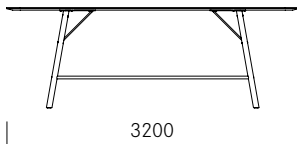

1_Dimensions Maten

Table shape Tafel vorm	Width Breedte	Length Tafel lengte	Height Hoogte
Rectangular Rechthoek	100 110 cm	200 240 280 320 cm	110 74 cm
Oval Ovaal	110 120 cm	200 240 280 320 cm	110 74 cm
	Diameter Diameter		Height Hoogte
Round Rond	80 100 cm		110 74 cm
Square Vierkant	80 cm	80 cm	110 74 cm

Standard Standaard
Optional Optioneel

Table sizes, rectangular shaped
Tafel grootte, rechthoekig

Table sizes, oval
Tafel grootte, ovaal

Table sizes, round
Tafel grootte, rond

Composition
Structuur

Data box with cover in wood, closed | opened
Deksel mediabox hout, gesloten | geopend