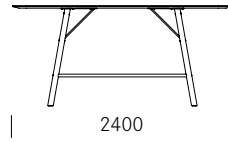

1_Dimensions Maten

Table shape Tafel vorm	Width Breedte	Length Tafel lengte	Height Hoogte
Rectangular Rechthoek	100 110 cm	200 240 280 320 cm	110 74 cm
Oval Ovaal	110 120 cm	200 240 280 320 cm	110 74 cm
	Diameter Diameter		Height Hoogte
Round Rond	80 100 cm		110 74 cm
Square Vierkant	80 cm	80 cm	110 74 cm

Standard Standaard
Optional Optioneel

Table sizes, rectangular shaped
Tafel grootte, rechthoekig

Table sizes, oval
Tafel grootte, ovaal

Table sizes, round
Tafel grootte, rond

Composition
Structuur

Data box with cover in wood, closed | opened
Deksel mediabox hout, gesloten | geopend