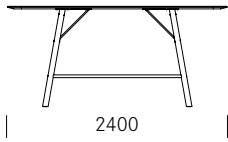

1_Dimensions Maten

Table shape Tafel vorm	Width Breedte	Length Tafel lengte	Height Hoogte
Rectangular Rechthoek	100 110 cm	200 240 280 320 cm	110 74 cm
Oval Ovaal	110 120 cm	200 240 280 320 cm	110 74 cm
	Diameter Diameter		Height Hoogte
Round Rond	80 100 cm		110 74 cm
Square Vierkant	80 cm	80 cm	110 74 cm

Standard Standaard
Optional Optioneel

Table sizes, rectangular shaped
Tafel grootte, rechthoekig

Table sizes, oval
Tafel grootte, ovaal

Table sizes, round
Tafel grootte, rond

Composition
Structuur

Data box with cover in wood, closed | opened
Deksel mediabox hout, gesloten | geopend