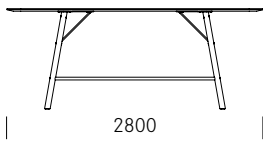

1_Dimensions Maten

Table shape Tafel vorm	Width Breedte	Length Tafel lengte	Height Hoogte
Rectangular Rechthoek	100 110 cm	200 240 280 320 cm	110 74 cm
Oval Ovaal	110 120 cm	200 240 280 320 cm	110 74 cm
	Diameter Diameter		Height Hoogte
Round Rond	80 100 cm		110 74 cm
Square Vierkant	80 cm	80 cm	110 74 cm

Standard Standaard
Optional Optioneel

Table sizes, rectangular shaped
Tafel grootte, rechthoekig

Table sizes, oval
Tafel grootte, ovaal

Table sizes, round
Tafel grootte, rond

Composition
Structuur

Data box with cover in wood, closed | opened
Deksel mediabox hout, gesloten | geopend