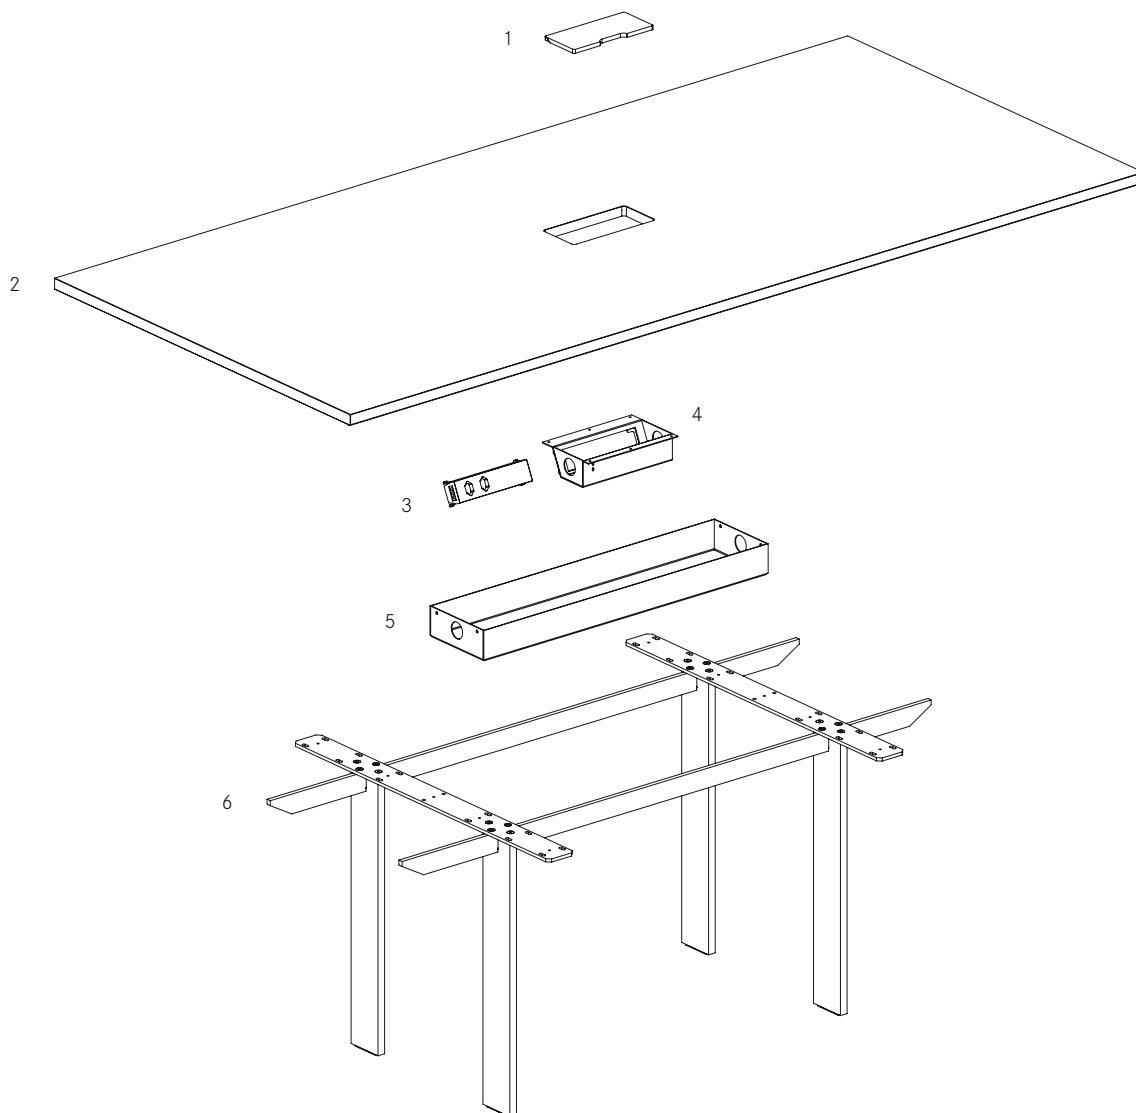

Adapt

Accessories Accesorios Accessoires

girsberger

1-4

5,7

5

Accessories Accesorios Accessoires

1	Flap Tapa Deksel	<input type="radio"/>	<input type="radio"/>
2	Tabletop with cut-out Tablero con apertura Tafelblad met uitsparing	<input type="radio"/>	<input type="radio"/>
3	Power socket (2x 230V, 2x RJ45) for data box Caja de enchufe (2x 230V, 2x RJ45) para caja técnica Stekkerdoos (2x 230V, 2x RJ45) voor mediabox	<input type="radio"/>	<input type="radio"/>
4	Data box Caja técnica Mediabox	<input type="radio"/>	<input type="radio"/>
5	Black horizontal cable tray 860mm for table length 2400mm / 1460mm for table length 3200mm / 2260mm for table length 4000mm / 3060mm for table length 4800mm Canal para cables horizontal negro 860mm para largo de mesa 2400mm / 1460mm para largo de mesa 3200mm / 2260mm para largo de mesa 4000mm / 3060mm para largo de mesa 4800mm Kabelgoot horizontaal zwart 860mm voor tafellengte 2400mm / 1460mm voor tafellengte 3200mm / 2260mm voor tafellengte 4000mm / 3060mm voor tafellengte 4800mm	<input type="radio"/>	<input type="radio"/>
6	Frame Estructura Onderstel	<input checked="" type="radio"/>	<input checked="" type="radio"/>
7	Vertical cable duct leather Canal de cables vertical piel Kabelkanaal verticaal leder	<input type="radio"/>	<input type="radio"/>
8	Modesty panel 300mm for table length 2400mm / 3200mm / 4000mm / 4800mm Panel frontal 300mm para largo de mesa 2400mm / 3200mm / 4000mm / 4800mm Knieschot 300mm voor tafellengte 2400mm / 2400mm / 3200mm / 4000mm / 4800mm	<input type="radio"/>	<input type="radio"/>
9	Cable duct segment 500mm Segmento de canal para cables 500mm Kabelkanaalsegment 500mm	<input type="radio"/>	<input type="radio"/>
	Mains cable (230V, 5m) Cable de red (230V, 5m) Netsnoer (230V, 5m)	<input type="radio"/>	<input type="radio"/>
	Mains connection cable for power sockets (230V) Cable de conexión de red para enchufes (230V) Netverbindingssnoer voor stopcontacteenheid (230V)	<input type="radio"/>	<input type="radio"/>