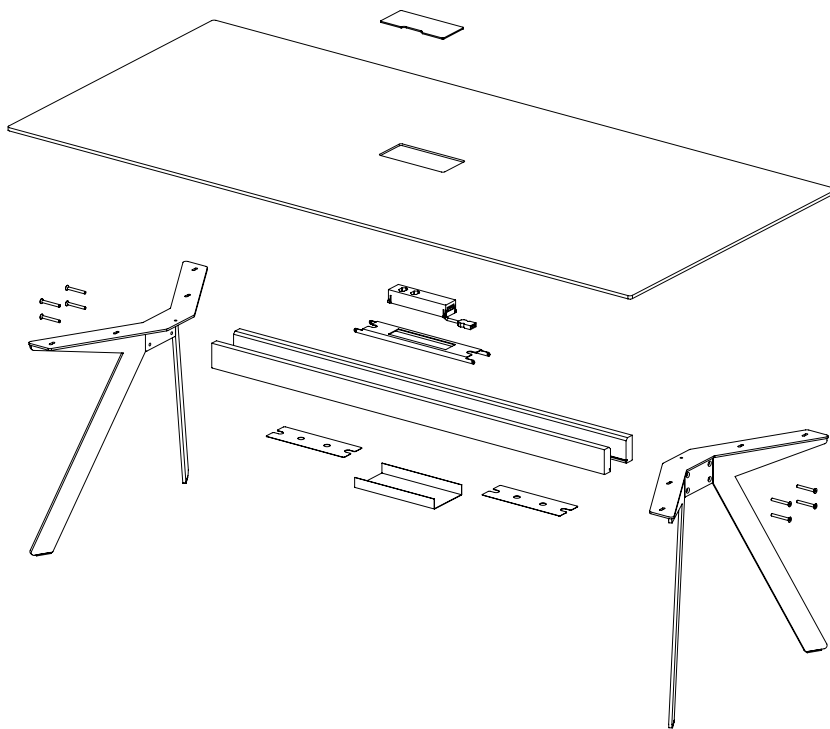

Barra Work
Design: Atelier I + N Studer

Barra Work

Rectangular tables, oval tables Rechthoekige tafels, ovale tafels

Design:
Atelier I+N Studer,
Nathan and Ismaël Studer

Barra combines a streamlined form with construction logic. While appearing to float, the tabletop rests on two solid wood beams that provide it with central support and incorporate the pairs of legs at each end. Space between the two beams can be used to store media elements and cables. The angled legs provide the table with excellent stability. With three pairs of legs and a two-piece tabletop, the table can be extended to a length of 480 cm. The width can be between 110 and 130 cm, depending on the length.

The 28 mm-thick solid-wood tabletop is available in rectangular or oval. The two pairs of steel legs are powder-coated in a choice of black or silver.

The tables are particularly suitable for conference areas. Barra Work can also be used as a universal desk or team workplace.

Barra combineert een gestroomlijnde vorm met een slimme constructie. Het blad lijkt te zweven maar rust in het midden op een massief houten balk die het blad ondersteunt en de poten aan de uiteinden verbindt. Tussen de twee steunbalken bevindt zich een ruimte die gebruikt kan worden voor kabelgoten of andere vereiste elementen noodzakelijk voor mediatechnologie. Dankzij de schuine poten is de tafel extreem stabiel. Indien de tafel wordt uitgevoerd met drie paar poten en een tweedelig blad, is een lengte tot wel 480 cm mogelijk. Afhankelijk van de lengte, varieert de breedte van de tafel tussen de 110 en 130 cm.

Standard Standaard
Optional Optioneel

Sitzung 3

Composition
Structuur

Data box with cover in wood, closed | opened
Deksel mediabox hout, gesloten | geopend

Girsberger AG, Bützberg, CH
 Girsberger GmbH, Wien, A
 Girsberger France, Paris, F
 Girsberger GmbH, Endingen, D
 Girsberger Benelux BV, Amsterdam, NL
 Tuna Girsberger Tic. AS Silivri, TR