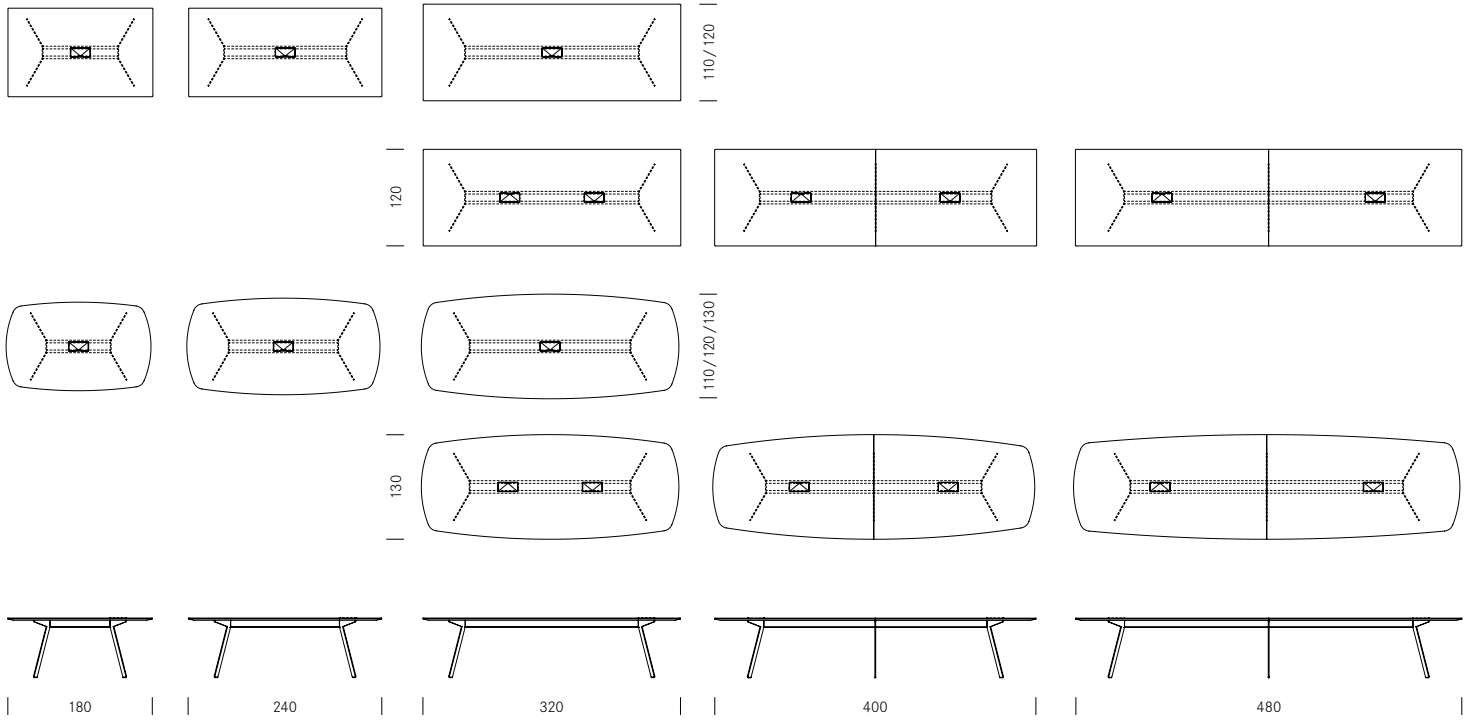

Barra Work
Design: Atelier I + N Studer

Barra Work

Rectangular tables, oval tables Rechthoekige tafels, ovale tafels

Design:
Atelier I+N Studer,
Nathan and Ismaël Studer

Barra combines a streamlined form with construction logic. While appearing to float, the tabletop rests on two solid wood beams that provide it with central support and incorporate the pairs of legs at each end. Space between the two beams can be used to store media elements and cables. The angled legs provide the table with excellent stability. With three pairs of legs and a two-piece tabletop, the table can be extended to a length of 480 cm. The width can be between 110 and 130 cm, depending on the length.

Barra combineert een gestroomlijnde vorm met een slimme constructie. Het blad lijkt te zweven maar rust in het midden op een massief houten balk die het blad ondersteunt en de poten aan de uiteinden verbindt. Tussen de twee steunbalken bevindt zich een ruimte die gebruikt kan worden voor kabelgoten of andere vereiste elementen noodzakelijk voor mediatechnologie. Dankzij de schuine poten is de tafel extreem stabiel. Indien de tafel wordt uitgevoerd met drie paar poten en een tweedelig blad, is een lengte tot wel 480 cm mogelijk. Afhankelijk van de lengte, varieert de breedte van de tafel tussen de 110 en 130 cm.

1_Dimensions Maten

Table shape Tafelvorm	Width Breedte	Length Lengte	Height Hoogte
Rectangular Rechthoekig	110 cm	180 240 cm	74 cm
	120 cm	320 400 480 cm	74 cm
Oval Ovaal	110 cm	180 cm	74 cm
	120 cm	240 cm	74 cm
	130 cm	320 400 480 cm	74 cm

Standard Standaard
Optional Optioneel

Sitzung 3

Composition
Structuur

Data box with cover in wood, closed | opened
Deksel mediabox hout, gesloten | geopend

Girsberger AG, Bützberg, CH
 Girsberger GmbH, Wien, A
 Girsberger France, Paris, F
 Girsberger GmbH, Endingen, D
 Girsberger Benelux BV, Amsterdam, NL
 Tuna Girsberger Tic. AS Silivri, TR