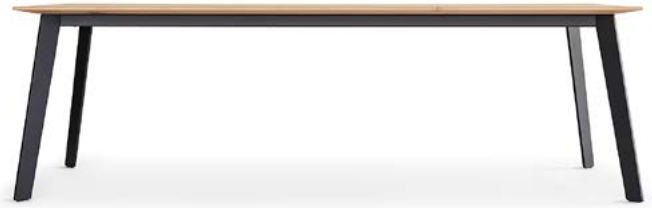

Linar

Design: Mathias Seiler

Linar

Rectangular table Rechthoekige tafel

Design:
Mathias Seiler

The Linar solid wood table features a four-legged flat steel structure which gives it a slender and sophisticated look. Yet the frame boasts excellent stability, enabling tables to be up to 4 metres in length. The edges of the solid wood tabletop are bevelled, further emphasizing the table's sophisticated character. The tabletop is available in lengths from 180 cm to 400 cm with a width of 100 cm. Linar is available in all types of wood and surface finishes in the Girsberger solid wood collection. The flat steel frame is black-coated as standard, but can also be ordered in any RAL colour on request.

De massief houten tafel Linar heeft een vierpoots, plat stalen onderstel, welke de tafel een slanke en filigranen uitstraling geeft. Het frame is erg stabiel, hierdoor is een lengte van het blad tot wel 4 meter mogelijk. De randen van het massief houten blad zijn afgeschuind naar de rand toe, wat het slanke karakter van de tafel verder versterkt. Het tafelblad is verkrijgbaar in lengtes van 180 cm tot 400 cm en een breedte van 100 cm. Alle houtsoorten en afwerkingen uit de Girsberger massief hout collectie zijn beschikbaar. Het platte stalen frame is standaard zwart gecoat, maar kan op aanvraag in elke gewenste RAL-kleur worden uitgevoerd.

1_Dimensions Maten

Table Tafel

Width Breedte

Length Lengte

Height Hoogte

100 cm

180 | 200 | 220 | 240 | 260 | 280 cm

74 cm