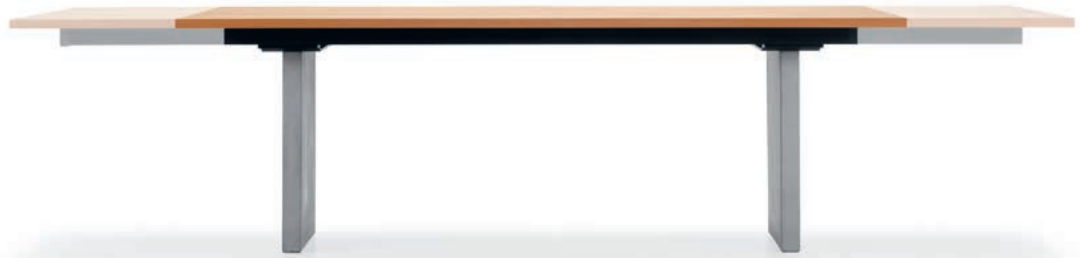

Bela

Extendable table Tafel met uitschuifblad

Design:
Stefan Westmeyer

Bela is based on a pure design aesthetic, but its trump card is its ingenious pull-out mechanism that allows you to lengthen the table area by 70 or 100 cm without any effort at all. Its synchronized pull-out system means that the tabletop extends on both sides while the base of the table remains in the same position. The grain is consistent throughout because the 28-mm thick tabletop and its extension are made from the same sheet of wood. Bela is available as a modular system in numerous designs. The trestles are available in concrete or powder-coated steel and come in a variety of colours. The tabletop is also available with tapered outer edges.

Bela heeft een puristische uitstraling en verrast door het ingenieuze uitschuifmechanisme. Het blad is eenvoudig te verlengen van 70 cm naar 100 cm. Dankzij dit uitschuifmechanisme wordt het blad aan beide zijden verlengd, terwijl het onderstel altijd op zijn plaats blijft staan. Het 28mm dikke blad en het uitschuifblad komen uit dezelfde boomstam zodat de houttekening van het blad doorloopt in het uitschuifblad. Bela is verkrijgbaar in verschillende uitvoeringen. De wangen van het onderstel kunnen uitgevoerd worden in beton of geëpoxeerd staal in verschillende kleuren. Indien gewenst, kan de rand van het blad verjongd worden.

1_Dimensions Maten	Extendable table Tafel met uitschuifblad	Width Breedte	Length Lengte	Length with extension Lengte incl. uitschuifblad	Height Hoogte
		100 cm	160 cm	230 cm | 1 x 70 cm	74 cm
		100 cm	180 cm	280 cm | 1 x 100 cm	74 cm
		100 cm	200 cm	300 cm | 1 x 100 cm	74 cm
		100 cm	220 cm	320 cm | 1 x 100 cm	74 cm

2_Materials Materiaal | Solid wood Massief hout

Maple Esdoorn	Ash heartwood Kernessen	Beech heartwood Kernbeuken	Elm Iepen	Oak Eiken	Knotty oak Knoestige eik

Cherry Kersen	American walnut Amerikaans noten	European walnut Europees noten	Red gum Rode gom

Steel Staal

Metallic lacquer Metallic lak		

Steel, concrete Staal, Beton

Warm black Warm zwart	Anthracite Antraciet	Matt nickel plated look Optisch mat vernikkeld
Steel Staal	Concrete Beton	
Deep black Gitzwart	Natural Natuurlijk	Anthracite Antraciet

3_Options Opties

Powder-coated steel panel legs Wang onderstel van geëpoxeerd staal	☒
Natural concrete or anthracite concrete panel legs Wang onderstel van beton, natuurlijk of antraciet	☐
Edge profile A Randafwerking A	☐
Edge profile G Randafwerking G	☒
Solid wood oiled Massief hout geolied	☒
Solid wood varnished Massief hout gelakt	☐

Standard Standaard ☒
Optional Optioneel ☐