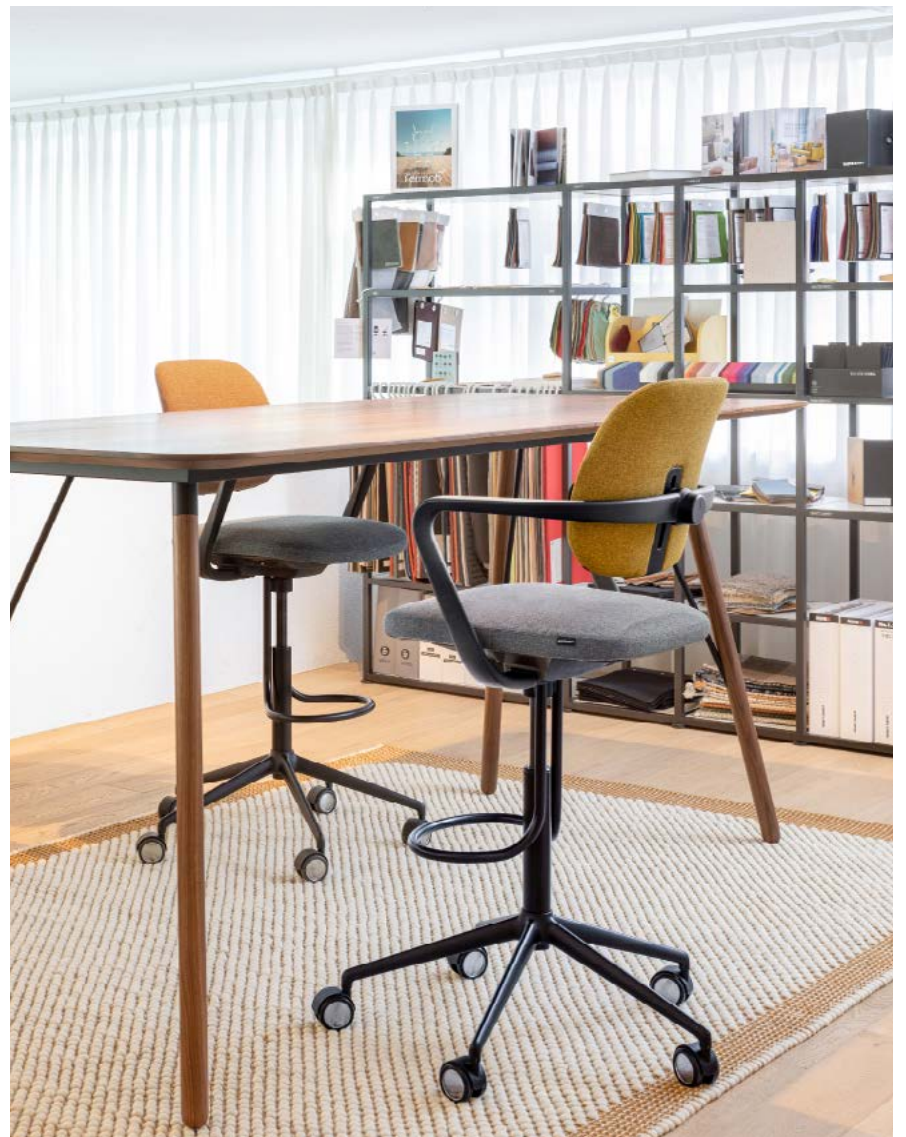

girsberger