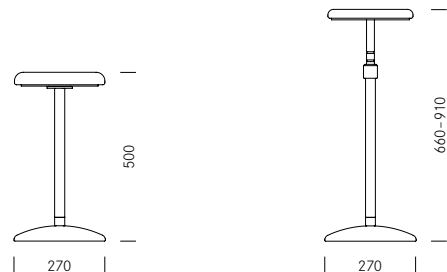

Sway

Design: Burkhard Vogtherr

Sway

Stool Hocker

Standing seat Zit-stahulp

Design:
Burkhard Vogtherr

Sway's distinctive feature is its flexibly mounted leg, enabling the user to automatically adopt a healthy, active sitting posture. Sway is available as a standing seat and as a universal stool. As a standing seat, Sway takes the strain off your body when you work standing up. The Sway stool provides a compact, convenient sitting experience. The height of the standing seat can be adjusted with one simple hand movement. The seat is comfortably upholstered and has a robust easy-to-maintain textile mesh covering in orange, green, grey or black.

Wat Sway uniek maakt is de bewegende standpijp. Hierdoor neemt u automatisch een gezonde, bewegende houding aan. Sway is verkrijgbaar in 2 varianten: de zit-stahulp en de hocker. Als stahulp ontlast Sway uw lichaam bij staande werkzaamheden. De hocker overtuigt doordat deze licht en handzaam is. Bij de zit-stahulp is de zithoogte eenvoudig te verstellen. De zitting is gestoffeerd met een robuuste netweave stof die gemakkelijk schoon te maken is. De stof is te verkrijgen in de kleuren oranje, groen, grijs en zwart.

1_Dimensions Maten

	Stool Hocker	Standing seat Zit-stahulp
Seat Zitvlak	260 mm	260 mm
Base Standvlak	270 mm	270 mm
Seat height Zithoogte	500 mm	660-910 mm

2_Materials Materiaal

Standpipe Standpijp

Seat Zitting