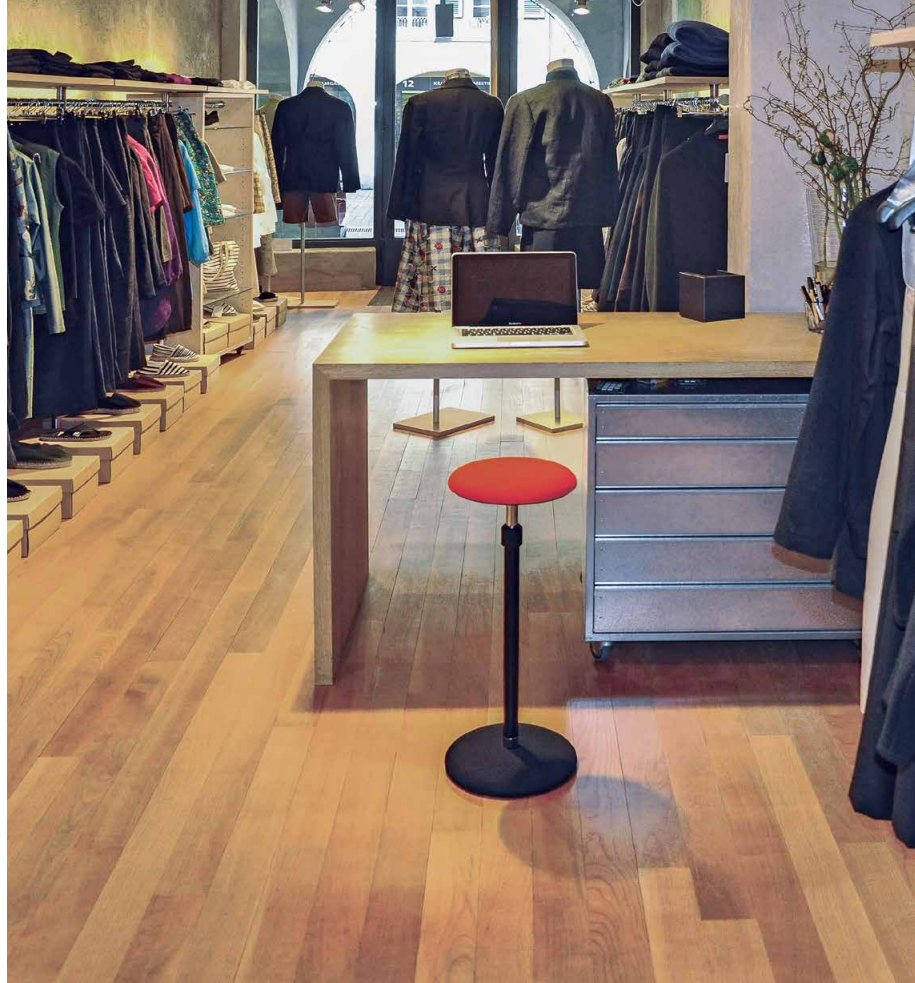

sway

Staan of zitten? – Beide!

Geeft uw lichaam soms aan dat u te lang gezeten hebt? Maar staan is ook geen optie? Of uw benen laten rusten terwijl u zittend/staand door kunt werken?

De oplossing is **sway**. De nieuwe zit- sta hulp, ontworpen door Burkhard Vogtherr, is simpel, mooi en aangenaam in gebruik. De mogelijkheden zijn grenzeloos; overal waar zitten vermeden moet worden en staan te vermoeiend is, is **sway** de oplossing.

Wat **sway** uniek maakt is de bewegende standpijp. Hierdoor neemt u automatisch een gezonde, niet statische zithouding aan.

sway Ontvangstruimtes

sway aan bistrotafels

sway bij banken

sway voor thuis gebruik

Wat is hier aan te doen? **sway** lost het probleem vanzelf voor u op. Door de standpijp gaat men automatisch bewegend zitten. De manier waarop men op **sway** zit, is gezond voor de been- en rugspieren. Anderzijds ontlast **sway** uw lichaam bij staande werkzaamheden.