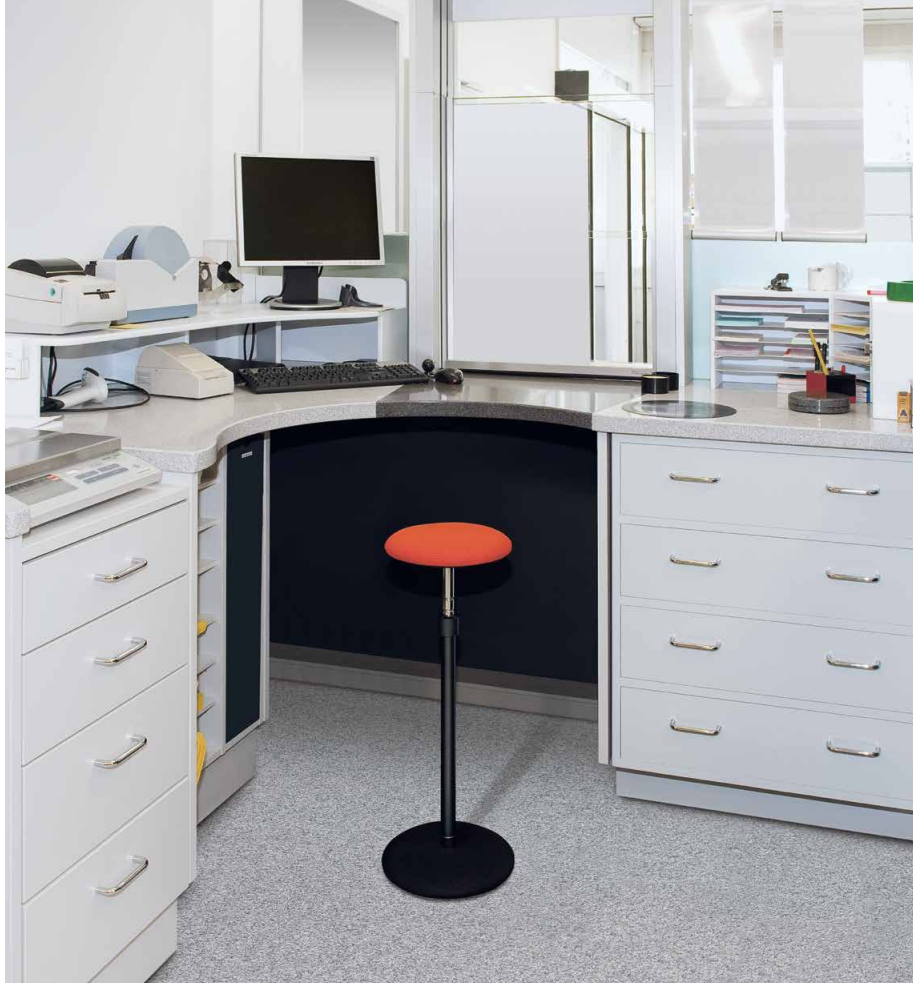

sway

Staan of zitten? – Beide!

Geeft uw lichaam soms aan dat u te lang gezeten hebt? Maar staan is ook geen optie? Of uw benen laten rusten terwijl u zittend/staand door kunt werken?

De oplossing is **sway**. De nieuwe zit- sta hulp, ontworpen door Burkhard Vogtherr, is simpel, mooi en aangenaam in gebruik. De mogelijkheden zijn grenzeloos; overal waar zitten vermeden moet worden en staan te vermoeiend is, is **sway** de oplossing.

Wat **sway** uniek maakt is de bewegende standpijp. Hierdoor neemt u automatisch een gezonde, niet statische zithouding aan.

sway Ontvangstruimtes

sway aan bistrotafels

sway bij banken

sway voor thuis gebruik

Wat is hier aan te doen? **sway** lost het probleem vanzelf voor u op. Door de standpijp gaat men automatisch bewegend zitten. De manier waarop men op **sway** zit, is gezond voor de been- en rugspieren. Anderzijds ontlast **sway** uw lichaam bij staande werkzaamheden.