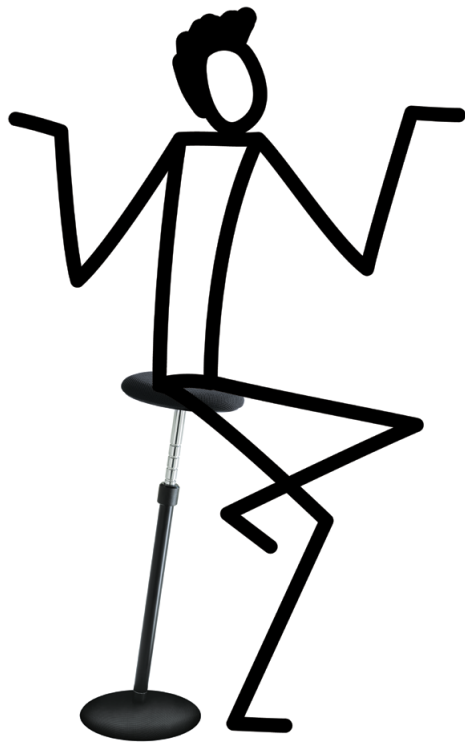

sway

Staan of zitten? – Beide!

Geeft uw lichaam soms aan dat u te lang gezeten hebt? Maar staan is ook geen optie? Of uw benen laten rusten terwijl u zittend/staand door kunt werken?

De oplossing is **sway**. De nieuwe zit- sta hulp, ontworpen door Burkhard Vogtherr, is simpel, mooi en aangenaam in gebruik. De mogelijkheden zijn grenzeloos; overal waar zitten vermeden moet worden en staan te vermoeiend is, is **sway** de oplossing.

Wat **sway** uniek maakt is de bewegende standpijp. Hierdoor neemt u automatisch een gezonde, niet statische zithouding aan.

sway Ontvangstruimtes

sway aan bistrotafels

sway bij banken

sway voor thuis gebruik

Wat is hier aan te doen? **sway** lost het probleem vanzelf voor u op. Door de standpijp gaat men automatisch bewegend zitten. De manier waarop men op **sway** zit, is gezond voor de been- en rugspieren. Anderzijds ontlast **sway** uw lichaam bij staande werkzaamheden.

Illustraties: Henriette Vogtherr

Zit-stahulp

Uitvoering: hoogteverstelbaar

Zitting: draaibaar

Stoffering:

Standpijp:

Hocker

vaste hoogte