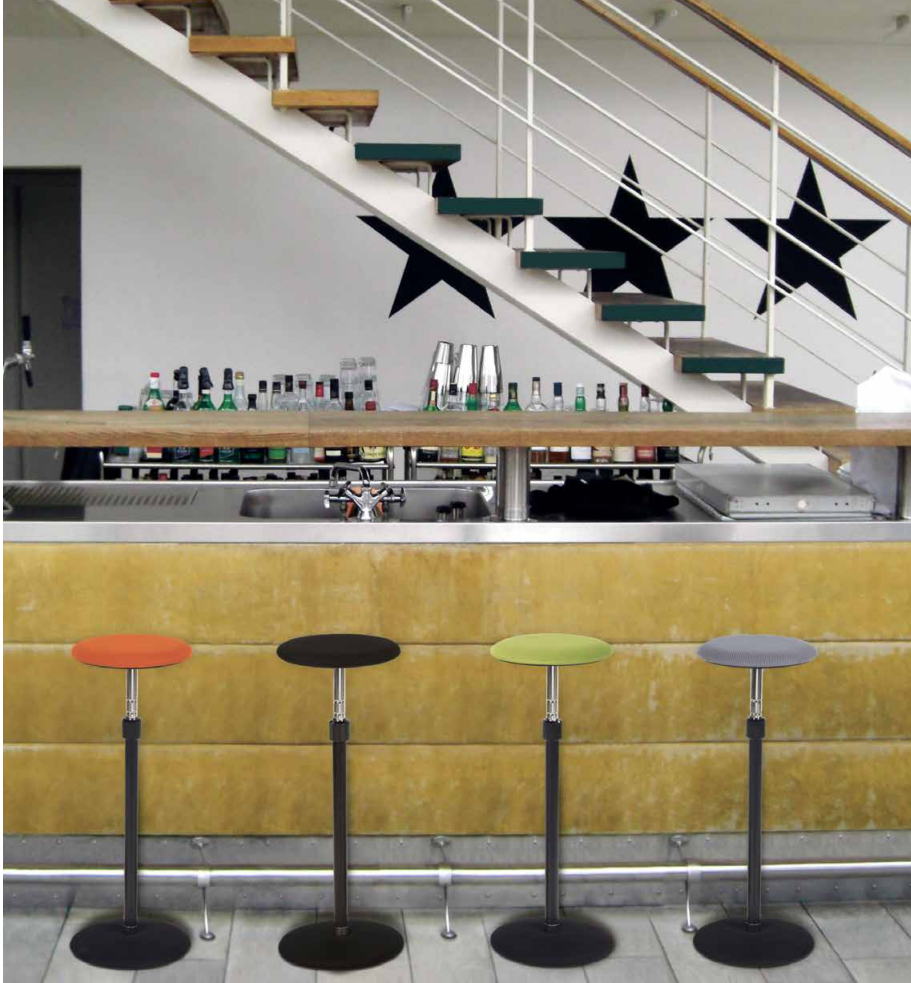

sway

Staan of zitten? – Beide!

Geeft uw lichaam soms aan dat u te lang gezeten hebt? Maar staan is ook geen optie? Of uw benen laten rusten terwijl u zittend/staand door kunt werken?

De oplossing is **sway**. De nieuwe zit- sta hulp, ontworpen door Burkhard Vogtherr, is simpel, mooi en aangenaam in gebruik. De mogelijkheden zijn grenzeloos; overal waar zitten vermeden moet worden en staan te vermoeiend is, is **sway** de oplossing.

Wat **sway** uniek maakt is de bewegende standpijp. Hierdoor neemt u automatisch een gezonde, niet statische zithouding aan.

sway Ontvangstruimtes

sway aan bistrotafels

sway bij banken

sway voor thuis gebruik

Wat is hier aan te doen? **sway** lost het probleem vanzelf voor u op. Door de standpijp gaat men automatisch bewegend zitten. De manier waarop men op **sway** zit, is gezond voor de been- en rugspieren. Anderzijds ontlast **sway** uw lichaam bij staande werkzaamheden.