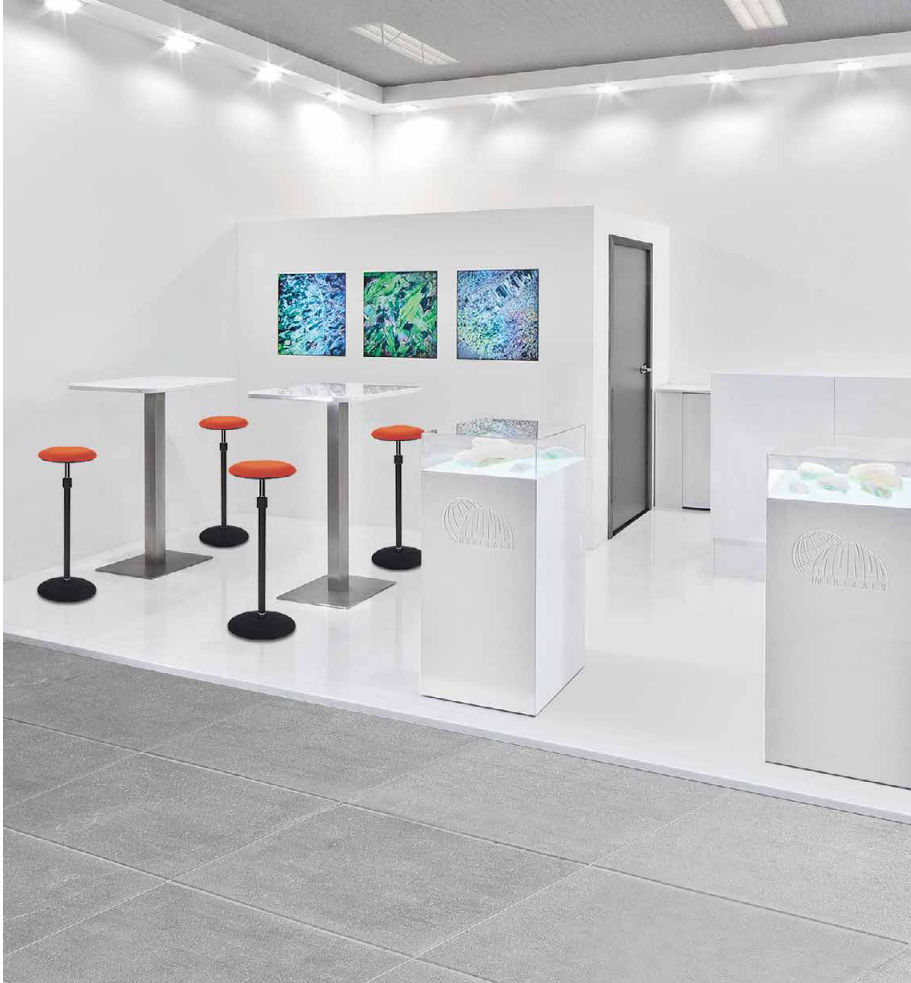

sway

Staan of zitten? – Beide!

Geeft uw lichaam soms aan dat u te lang gezeten hebt? Maar staan is ook geen optie? Of uw benen laten rusten terwijl u zittend/staand door kunt werken?

De oplossing is **sway**. De nieuwe zit- sta hulp, ontworpen door Burkhard Vogtherr, is simpel, mooi en aangenaam in gebruik. De mogelijkheden zijn grenzeloos; overal waar zitten vermeden moet worden en staan te vermoeiend is, is **sway** de oplossing.

Wat **sway** uniek maakt is de bewegende standpijp. Hierdoor neemt u automatisch een gezonde, niet statische zithouding aan.

sway Ontvangstruimtes

sway aan bistrotafels

sway bij banken

sway voor thuis gebruik