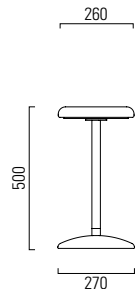

Zit-stahulp

Uitvoering: hoogteverstelbaar

Zitting: draaibaar

Stoffering:

Standpijp:

Hocker

vaste hoogte

draaibaar

oranje | groen | grijs | zwart

beweegbaar, zwart geëpoxeerd staal