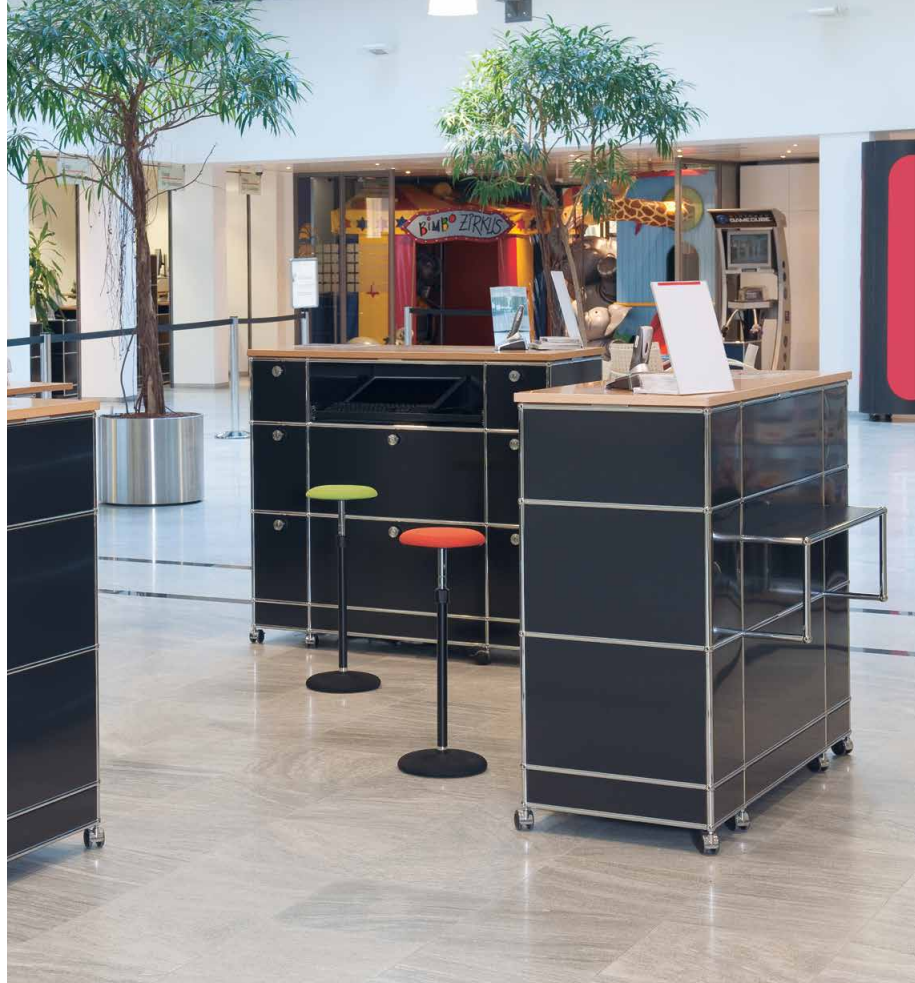

sway

Staan of zitten? – Beide!

Geeft uw lichaam soms aan dat u te lang gezeten hebt? Maar staan is ook geen optie? Of uw benen laten rusten terwijl u zittend/staand door kunt werken?

De oplossing is **sway**. De nieuwe zit- sta hulp, ontworpen door Burkhard Vogtherr, is simpel, mooi en aangenaam in gebruik. De mogelijkheden zijn grenzeloos; overal waar zitten vermeden moet worden en staan te vermoeiend is, is **sway** de oplossing.

Wat **sway** uniek maakt is de bewegende standpijp. Hierdoor neemt u automatisch een gezonde, niet statische zithouding aan.

sway Ontvangstruimtes

sway aan bistrotafels

sway bij banken

sway voor thuis gebruik