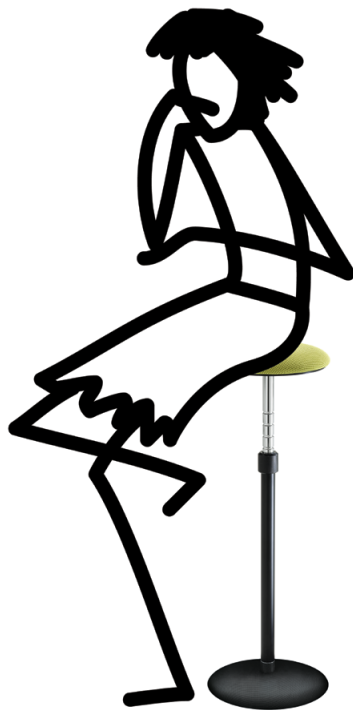

sway

Staan of zitten? – Beide!

Geeft uw lichaam soms aan dat u te lang gezeten hebt? Maar staan is ook geen optie? Of uw benen laten rusten terwijl u zittend/staand door kunt werken?

De oplossing is **sway**. De nieuwe zit- sta hulp, ontworpen door Burkhard Vogtherr, is simpel, mooi en aangenaam in gebruik. De mogelijkheden zijn grenzeloos; overal waar zitten vermeden moet worden en staan te vermoeiend is, is **sway** de oplossing.

Wat **sway** uniek maakt is de bewegende standpijp. Hierdoor neemt u automatisch een gezonde, niet statische zithouding aan.

sway Ontvangstruimtes

sway aan bistrotafels

sway bij banken

sway voor thuis gebruik

sway voor kantoor aan huis

sway in spreekkamers

Het is algemeen bekend dat men te veel zit en te weinig beweegt. Sommige mensen voelen dit dagelijks; rugpijn en gespannen schouders. Eigenlijk weten we ook wel dat te lang in dezelfde houding zitten belastend is voor de wervelkolom, wervels en spieren. Het zou gezonder zijn van tijd tot tijd staand te werken maar weinig mensen zijn daartoe te verleiden. En wie beroepsmatig veel moet staan, heeft weer andere klachten.

Wat is hier aan te doen? **sway** lost het probleem vanzelf voor u op. Door de standpijp gaat men automatisch bewegend zitten. De manier waarop men op **sway** zit, is gezond voor de been- en rugspieren. Anderzijds ontlast **sway** uw lichaam bij staande werkzaamheden.