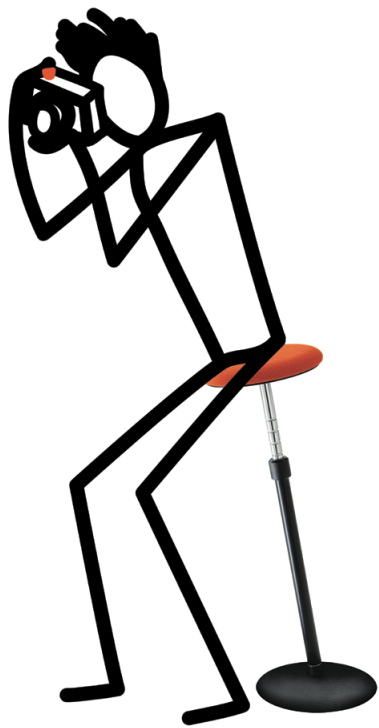

sway

Staan of zitten? – Beide!

Geeft uw lichaam soms aan dat u te lang gezeten hebt? Maar staan is ook geen optie? Of uw benen laten rusten terwijl u zittend/staand door kunt werken?

De oplossing is **sway**. De nieuwe zit- sta hulp, ontworpen door Burkhard Vogtherr, is simpel, mooi en aangenaam in gebruik. De mogelijkheden zijn grenzeloos; overal waar zitten vermeden moet worden en staan te vermoeiend is, is **sway** de oplossing.

Wat **sway** uniek maakt is de bewegende standpijp. Hierdoor neemt u automatisch een gezonde, niet statische zithouding aan.

sway Ontvangstruimtes

sway aan bistrotafels

sway bij banken

sway voor thuis gebruik

sway voor kantoor aan huis

sway in spreekkamers

Het is algemeen bekend dat men te veel zit en te weinig beweegt. Sommige mensen voelen dit dagelijks; rugpijn en gespannen schouders. Eigenlijk weten we ook wel dat te lang in dezelfde houding zitten belastend is voor de wervelkolom, wervels en spieren. Het zou gezonder zijn van tijd tot tijd staand te werken maar weinig mensen zijn daartoe te verleiden. En wie beroepsmatig veel moet staan, heeft weer andere klachten.

Wat is hier aan te doen? **sway** lost het probleem vanzelf voor u op. Door de standpijp gaat men automatisch bewegend zitten. De manier waarop men op **sway** zit, is gezond voor de been- en rugspieren. Anderzijds ontlast **sway** uw lichaam bij staande werkzaamheden.