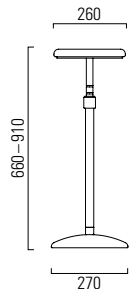

Zit-stahulp

Uitvoering: hoogteverstelbaar

Zitting: draaibaar

Stoffering:

Standpijp:

Hocker

vaste hoogte

draaibaar

oranje | groen | grijs | zwart

beweegbaar, zwart geëpoxeerd staal