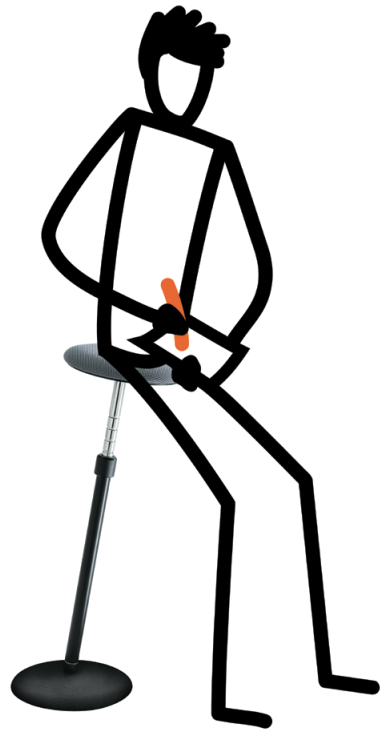

sway

Staan of zitten? – Beide!

Geeft uw lichaam soms aan dat u te lang gezeten hebt? Maar staan is ook geen optie? Of uw benen laten rusten terwijl u zittend/staand door kunt werken?

De oplossing is **sway**. De nieuwe zit- sta hulp, ontworpen door Burkhard Vogtherr, is simpel, mooi en aangenaam in gebruik. De mogelijkheden zijn grenzeloos; overal waar zitten vermeden moet worden en staan te vermoeiend is, is **sway** de oplossing.

Wat **sway** uniek maakt is de bewegende standpijp. Hierdoor neemt u automatisch een gezonde, niet statische zithouding aan.

sway Ontvangstruimtes

sway aan bistrotafels

sway bij banken

sway voor thuis gebruik

sway voor kantoor aan huis

sway in spreekkamers

Het is algemeen bekend dat men te veel zit en te weinig beweegt. Sommige mensen voelen dit dagelijks; rugpijn en gespannen schouders. Eigenlijk weten we ook wel dat te lang in dezelfde houding zitten belastend is voor de wervelkolom, wervels en spieren. Het zou gezonder zijn van tijd tot tijd staand te werken maar weinig mensen zijn daartoe te verleiden. En wie beroepsmatig veel moet staan, heeft weer andere klachten.

Wat is hier aan te doen? **sway** lost het probleem vanzelf voor u op. Door de standpijp gaat men automatisch bewegend zitten. De manier waarop men op **sway** zit, is gezond voor de been- en rugspieren. Anderzijds ontlast **sway** uw lichaam bij staande werkzaamheden.