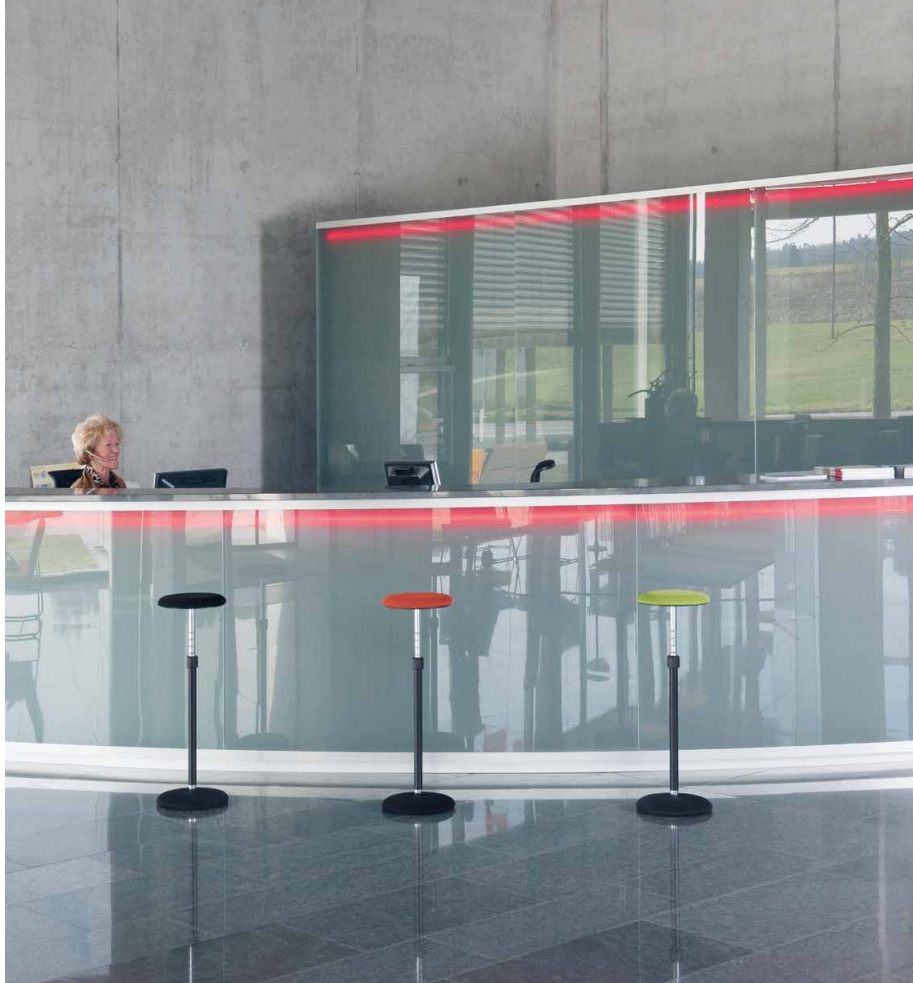

sway

Staan of zitten? – Beide!

Geeft uw lichaam soms aan dat u te lang gezeten hebt? Maar staan is ook geen optie? Of uw benen laten rusten terwijl u zittend/staand door kunt werken?

De oplossing is **sway**. De nieuwe zit- sta hulp, ontworpen door Burkhard Vogtherr, is simpel, mooi en aangenaam in gebruik. De mogelijkheden zijn grenzeloos; overal waar zitten vermeden moet worden en staan te vermoeiend is, is **sway** de oplossing.

Wat **sway** uniek maakt is de bewegende standpijp. Hierdoor neemt u automatisch een gezonde, niet statische zithouding aan.

sway Ontvangstruimtes

sway aan bistrotafels

sway bij banken

sway voor thuis gebruik

sway voor kantoor aan huis

sway in spreekkamers

Het is algemeen bekend dat men te veel zit en te weinig beweegt. Sommige mensen voelen dit dagelijks; rugpijn en gespannen schouders. Eigenlijk weten we ook wel dat te lang in dezelfde houding zitten belastend is voor de wervelkolom, wervels en spieren. Het zou gezonder zijn van tijd tot tijd staand te werken maar weinig mensen zijn daartoe te verleiden. En wie beroepsmatig veel moet staan, heeft weer andere klachten.

Wat is hier aan te doen? **sway** lost het probleem vanzelf voor u op. Door de standpijp gaat men automatisch bewegend zitten. De manier waarop men op **sway** zit, is gezond voor de been- en rugspieren. Anderzijds ontlast **sway** uw lichaam bij staande werkzaamheden.