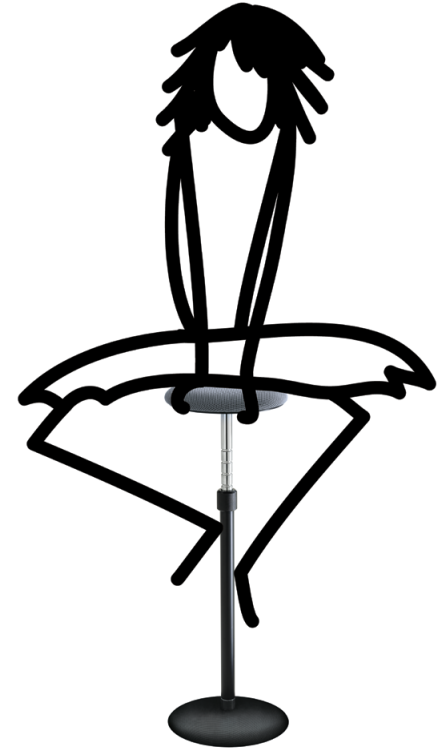

sway

Staan of zitten? – Beide!

Geeft uw lichaam soms aan dat u te lang gezeten hebt? Maar staan is ook geen optie? Of uw benen laten rusten terwijl u zittend/staand door kunt werken?

De oplossing is **sway**. De nieuwe zit- sta hulp, ontworpen door Burkhard Vogtherr, is simpel, mooi en aangenaam in gebruik. De mogelijkheden zijn grenzeloos; overal waar zitten vermeden moet worden en staan te vermoeiend is, is **sway** de oplossing.

Wat **sway** uniek maakt is de bewegende standpijp. Hierdoor neemt u automatisch een gezonde, niet statische zithouding aan.

sway Ontvangstruimtes

sway aan bistrotafels

sway bij banken

sway voor thuis gebruik

sway voor kantoor aan huis

sway in spreekkamers

Het is algemeen bekend dat men te veel zit en te weinig beweegt. Sommige mensen voelen dit dagelijks; rugpijn en gespannen schouders. Eigenlijk weten we ook wel dat te lang in dezelfde houding zitten belastend is voor de wervelkolom, wervels en spieren. Het zou gezonder zijn van tijd tot tijd staand te werken maar weinig mensen zijn daartoe te verleiden. En wie beroepsmatig veel moet staan, heeft weer andere klachten.

Wat is hier aan te doen? **sway** lost het probleem vanzelf voor u op. Door de standpijp gaat men automatisch bewegend zitten. De manier waarop men op **sway** zit, is gezond voor de been- en rugspieren. Anderzijds ontlast **sway** uw lichaam bij staande werkzaamheden.