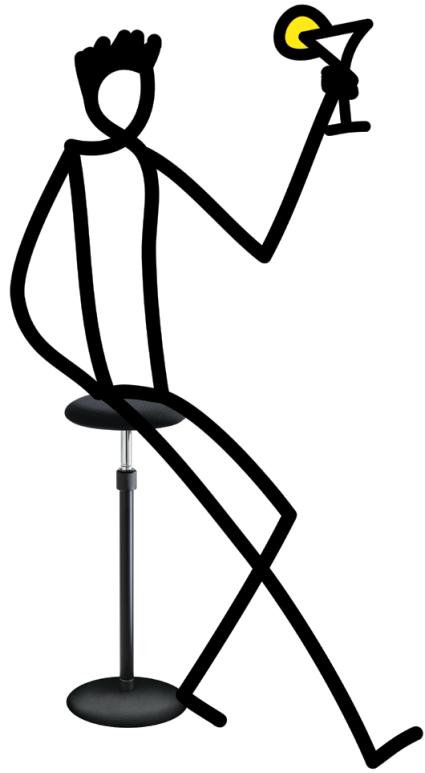

sway

Staan of zitten? – Beide!

Geeft uw lichaam soms aan dat u te lang gezeten hebt? Maar staan is ook geen optie? Of uw benen laten rusten terwijl u zittend/staand door kunt werken?

De oplossing is **sway**. De nieuwe zit- sta hulp, ontworpen door Burkhard Vogtherr, is simpel, mooi en aangenaam in gebruik. De mogelijkheden zijn grenzeloos; overal waar zitten vermeden moet worden en staan te vermoeiend is, is **sway** de oplossing.

Wat **sway** uniek maakt is de bewegende standpijp. Hierdoor neemt u automatisch een gezonde, niet statische zithouding aan.

sway Ontvangstruimtes

sway aan bistrotafels

sway bij banken

sway voor thuis gebruik

sway voor kantoor aan huis

sway in spreekkamers

Het is algemeen bekend dat men te veel zit en te weinig beweegt. Sommige mensen voelen dit dagelijks; rugpijn en gespannen schouders. Eigenlijk weten we ook wel dat te lang in dezelfde houding zitten belastend is voor de wervelkolom, wervels en spieren. Het zou gezonder zijn van tijd tot tijd staand te werken maar weinig mensen zijn daartoe te verleiden. En wie beroepsmatig veel moet staan, heeft weer andere klachten.

Wat is hier aan te doen? **sway** lost het probleem vanzelf voor u op. Door de standpijp gaat men automatisch bewegend zitten. De manier waarop men op **sway** zit, is gezond voor de been- en rugspieren. Anderzijds ontlast **sway** uw lichaam bij staande werkzaamheden.