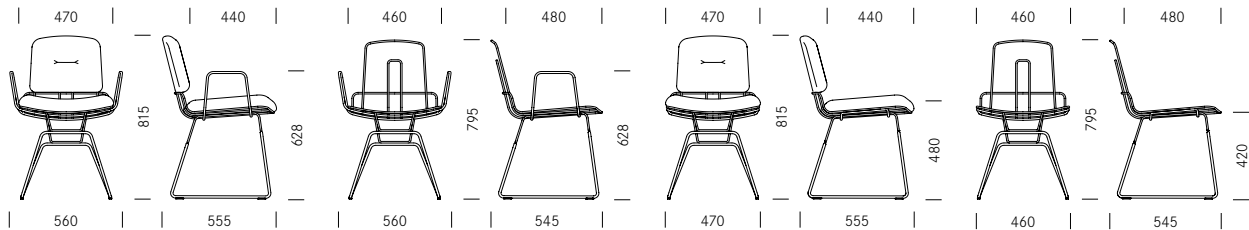

Alambre

Design: Alfredo Häberli

girsberger

Alambre

Skid-frame chair Stoel met doorlopend frame

Design:
Alfredo Häberli

Alambre – made from curved steel wire – is suitable for use in dining rooms, waiting and lounge areas, libraries and meeting rooms. Well-padded seat and back cushions provide extra comfort. The model works equally well on its own or in a group. The frame is available in matt anthracite grey as part of the Girsberger collection. The cushions are easily removable.

Alambre – uit gebogen staaldraad – geschikt voor gebruik in de eetkamer, wachtruimtes, lounges, bibliotheken en vergaderruimtes. De dik gestoffeerde zit en rug kussens maken de stoel bijzonder comfortabel. Het model komt als zelfstandig object maar ook als ensemble goed tot zijn recht. Het onderstel wordt ook in antraciet grijs mat aangeboden. De kussens kunnen d.m.v. een paar simpele handelingen van de stoel worden verwijderd.

1_Dimensions Maten

with armrests, with cushions
met armleggers, met kussens

with armrests, without cushions
met armleggers, zonder kussens

without armrests, with cushions
zonder armleggers, met kussens

without armrests, without cushions
zonder armleggers, zonder kussens