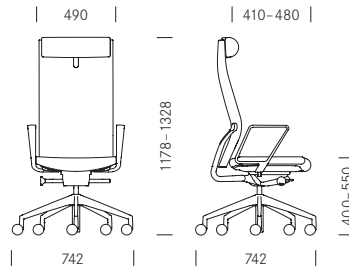

Swivel chair Bureaustoel

1_1	Synchronous mechanism with individual spring tension adjustment	Synchroon mechaniek met een optimale gewichtsinstelling	<input checked="" type="radio"/>	
_2	Synchronous mechanism with engageable seat tilt -3°	Synchroon mechaniek met instelbare neiging van de zitting -3°	<input type="radio"/>	
_3	Seat depth adjustment 70 mm	Zitdiepteverstelling 70 mm	<input checked="" type="radio"/>	
2_1	3D T-shaped armrests, upholstered top, adjustable H 100 mm W 50 mm D 60 mm	Armleggers 3D-T-vormig, opdek gestoffeerd, verstelbaar	<input type="radio"/>	
_1	4D T-shaped armrests, upholstered top, adjustable H 100 mm W 50 mm D 60 mm A+/-30°	Armleggers 4D-T-vormig, opdek gestoffeerd, verstelbaar	<input type="radio"/>	
_2	Alu ring-shaped armrests, top leather, adjustable W 50 mm	Armleggers alu ovaal, opdek leer, verstelbaar	<input checked="" type="radio"/>	
3_1	Lumbar support, adjustable in height	Lumbaalsteun, in hoogte verstelbaar	<input type="radio"/>	
_2	Coat hanger, black	Kleerhanger, zwart	<input type="radio"/>	
_3	Black-coated aluminium parts	Aluminiumdelen met zwarte coating	<input type="radio"/>	
4_1	5-prong base, polished aluminium, castors	5 teens kruisvoet, alu gepolijst, wielen	<input checked="" type="radio"/>	
_2	Ring castors for soft hard floors	Ringwielen voor zachte harde ondergrond	<input type="radio"/>	
_3	Hooded castors for soft hard floors	Wielen voorzien van velg voor zachte harde ondergrond	<input type="radio"/>	
_4	Castors for soft hard floors	Wielen voor zachte harde ondergrond	<input checked="" type="radio"/>	<input type="radio"/>

Standard Standaard
Optional Optioneel

Diagon Executive

Dimensions Maten

Swivel chair
Bureaustoel

Cantilever chair
Sledestoel

Girsberger AG, Bützberg, CH
 Girsberger GmbH, Wien, A
 Girsberger France, Paris, F
 Girsberger GmbH, Endingen, D
 Girsberger Benelux BV, Amsterdam, NL
 Tuna Girsberger Tic. AS Silivri, TR