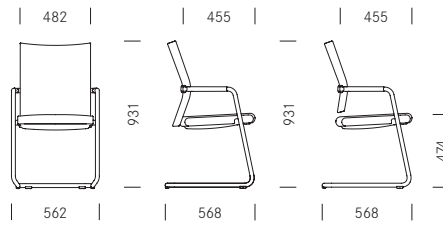

Swivel chair Bureaustoel

1_1	Synchronous mechanism with individual spring tension adjustment	Synchroon mechaniek met een optimale gewichtsinstelling	<input checked="" type="radio"/>	
_2	Synchronous mechanism with engageable seat tilt -3°	Synchroon mechaniek met instelbare neiging van de zitting -3°	<input type="radio"/>	
_3	Seat depth adjustment 70 mm	Zitdiepteverstelling 70 mm	<input checked="" type="radio"/>	
2_1	3D T-shaped armrests, upholstered top, adjustable H 100 mm W 50 mm D 60 mm	Armleggers 3D-T-vormig, opdek gestoffeerd, verstelbaar	<input type="radio"/>	
_1	4D T-shaped armrests, upholstered top, adjustable H 100 mm W 50 mm D 60 mm A+/-30°	Armleggers 4D-T-vormig, opdek gestoffeerd, verstelbaar	<input type="radio"/>	
_2	Alu ring-shaped armrests, top leather, adjustable W 50 mm	Armleggers alu ovaal, opdek leer, verstelbaar	<input checked="" type="radio"/>	
3_1	Lumbar support, adjustable in height	Lumbaalsteun, in hoogte verstelbaar	<input type="radio"/>	
_2	Coat hanger, black	Kleerhanger, zwart	<input type="radio"/>	
_3	Black-coated aluminium parts	Aluminiumdelen met zwarte coating	<input type="radio"/>	
4_1	5-prong base, polished aluminium, castors	5 teens kruisvoet, alu gepolijst, wielen	<input checked="" type="radio"/>	
_2	Ring castors for soft hard floors	Ringwielen voor zachte harde ondergrond	<input type="radio"/>	
_3	Hooded castors for soft hard floors	Wielen voorzien van velg voor zachte harde ondergrond	<input type="radio"/>	
_4	Castors for soft hard floors	Wielen voor zachte harde ondergrond	<input checked="" type="radio"/>	<input type="radio"/>

Standard Standaard
Optional Optioneel

Diagon Executive

Dimensions Maten

Swivel chair
Bureaustoel

Cantilever chair
Sledestoel

Girsberger AG, Bützberg, CH
 Girsberger GmbH, Wien, A
 Girsberger France, Paris, F
 Girsberger GmbH, Endingen, D
 Girsberger Benelux BV, Amsterdam, NL
 Tuna Girsberger Tic. AS Silivri, TR