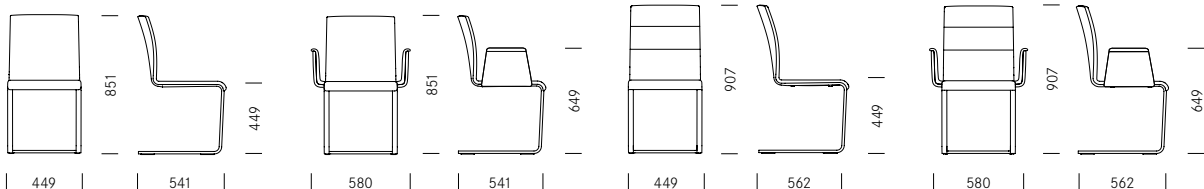

Design:
Stefan Westmeyer

Lynn is a cantilever chair with clean lines and a high level of seating comfort. The side contours of the backrest extend down the cantilever frame. This transition from one material to another is the chair's key design feature. The cushioned elastic seat shell and the flexible, springy frame make for comfortable sitting. Lynn is available in two sizes. It has a high backrest with horizontal ridges. Alternatively, the chair also comes with armrests.

Lynn wordt gekarakteriseerd door de duidelijke belijning en een hoog zitcomfort. Van de zijkant gezien, loopt de rugleuning over in het frame. Deze overgang van het ene materiaal in het andere is karakteristiek aan het ontwerp voor Lynn. De gestoffeerde elastische zitschaal en het meeverende onderstel, zorgen voor een hoog zitcomfort. Lynn is verkrijgbaar in een hoog en een laag model. Het model met hoge rugleuning heeft horizontale stiksels. Optioneel is Lynn ook verkrijgbaar met armleuningen.

1_Dimensions Maten

Lynn S

Lynn S AL

Lynn

Lynn AL

2_Materials Materiaal

Metal Metaal

Chromium-plated steel Chromium-nickel steel
Staal verchromd Chroomnikkelstaal