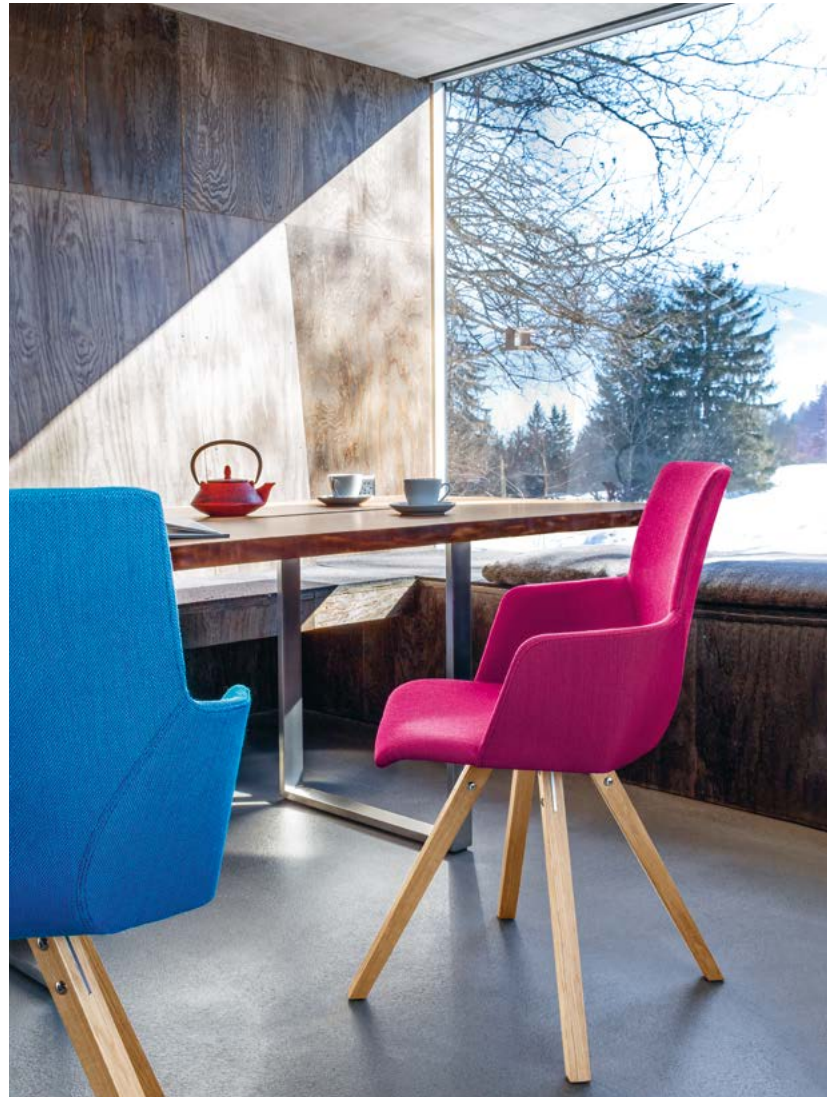

girsberger