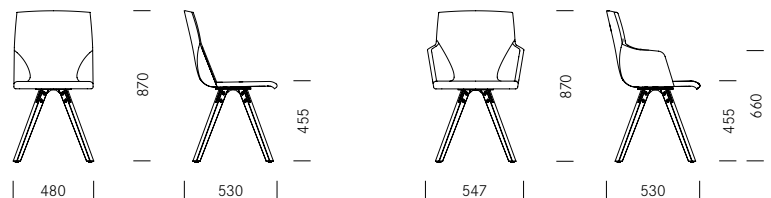

1_Dimensions Maten

Yara WL

Yara WL AL

2_Materials Materiaal

Wood Hout

Oak
Eiken

American walnut
Amerikaans noten

Upholstered Gestoffeerd

Fabric Stof

Leather Leer

Radio | Ascot | Remix | Step Melange

Donna | Scandinavian | Montana

Steelcut Trio | Arco | Yoredale

Vitoria | Verona

Decovin Nappa

3_Options Opties

Plastic glides for soft floors Kunststofglijders voor zachte ondergrond ☒

Felt glides for hard floors Viltglijders voor harde ondergrond ☐

Fabric or leather supplied Stof of leer aangeleverd ☐

Oak frame Onderstel eiken ☒

American walnut frame Onderstel amerikaans noten ☐

Standard Standaard ☒
Optional Optioneel ☐