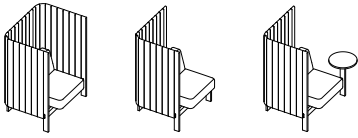

White
Wit

Upholstery fabric Stoffering

Radio | Blazer | Mood | Tonus | Steelcut Trio | Divina

3_Options Optjes

Back and side panels on both sides	Rug- en zijpaneel aan beide zijden	<input checked="" type="radio"/>
Back and side panel on the left	Rug- en zijpaneel links	<input checked="" type="radio"/>
Back and side panel on the left, table attachment on the right	Rug- en zijpaneel links, aanbouw tafeltje rechts	<input checked="" type="radio"/>
Back and side panel on the right	Rug- en zijpaneel rechts	<input checked="" type="radio"/>
Back and side panel on the right, table attachment on the left	Rug- en zijpaneel rechts, aanbouw tafeltje links	<input checked="" type="radio"/>
Connecting panel	Verbindingspaneel	<input checked="" type="radio"/>
Electrification module	Electrificeringsmodul	<input type="radio"/>
Data box for working table	Mediabox voor werkplex	<input type="radio"/>
Non-slip glides/Felt glides	Antislip glijders/Viltglijders	<input type="radio"/>

Standard Standaard
Optional Optioneel

Lounge booth Kooi

Working table Werktafel

Stool Hocker

Side table Bijzettafel

Girsberger AG, Bützberg, CH
Girsberger GmbH, Wien, A
Girsberger France, Paris, F
Girsberger GmbH, Endingen, D
Girsberger Benelux BV, Amsterdam, NL
Tuna Girsberger Tic. AS Silivri, TR