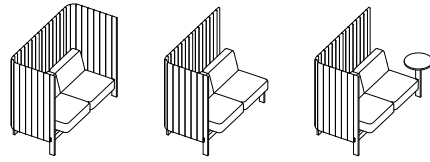

White
Wit

Upholstery fabric Stoffering

Radio | Blazer | Mood | Tonus | Steelcut Trio | Divina

3_Options Optjes

Back and side panels on both sides	Rug- en zijpaneel aan beide zijden	<input checked="" type="radio"/>
Back and side panel on the left	Rug- en zijpaneel links	<input checked="" type="radio"/>
Back and side panel on the left, table attachment on the right	Rug- en zijpaneel links, aanbouw tafeltje rechts	<input checked="" type="radio"/>
Back and side panel on the right	Rug- en zijpaneel rechts	<input checked="" type="radio"/>
Back and side panel on the right, table attachment on the left	Rug- en zijpaneel rechts, aanbouw tafeltje links	<input checked="" type="radio"/>
Connecting panel	Verbindingspaneel	<input checked="" type="radio"/>
Electrification module	Electrificeringsmodul	<input type="radio"/>
Data box for working table	Mediabox voor werkplex	<input type="radio"/>
Non-slip glides/Felt glides	Antislip glijders/Viltglijders	<input type="radio"/>

Standard Standaard
Optional Optioneel

Lounge booth Kooi

Working table Werktafel

Stool Hocker

Side table Bijzettafel

Girsberger AG, Bützberg, CH
Girsberger GmbH, Wien, A
Girsberger France, Paris, F
Girsberger GmbH, Endingen, D
Girsberger Benelux BV, Amsterdam, NL
Tuna Girsberger Tic. AS Silivri, TR