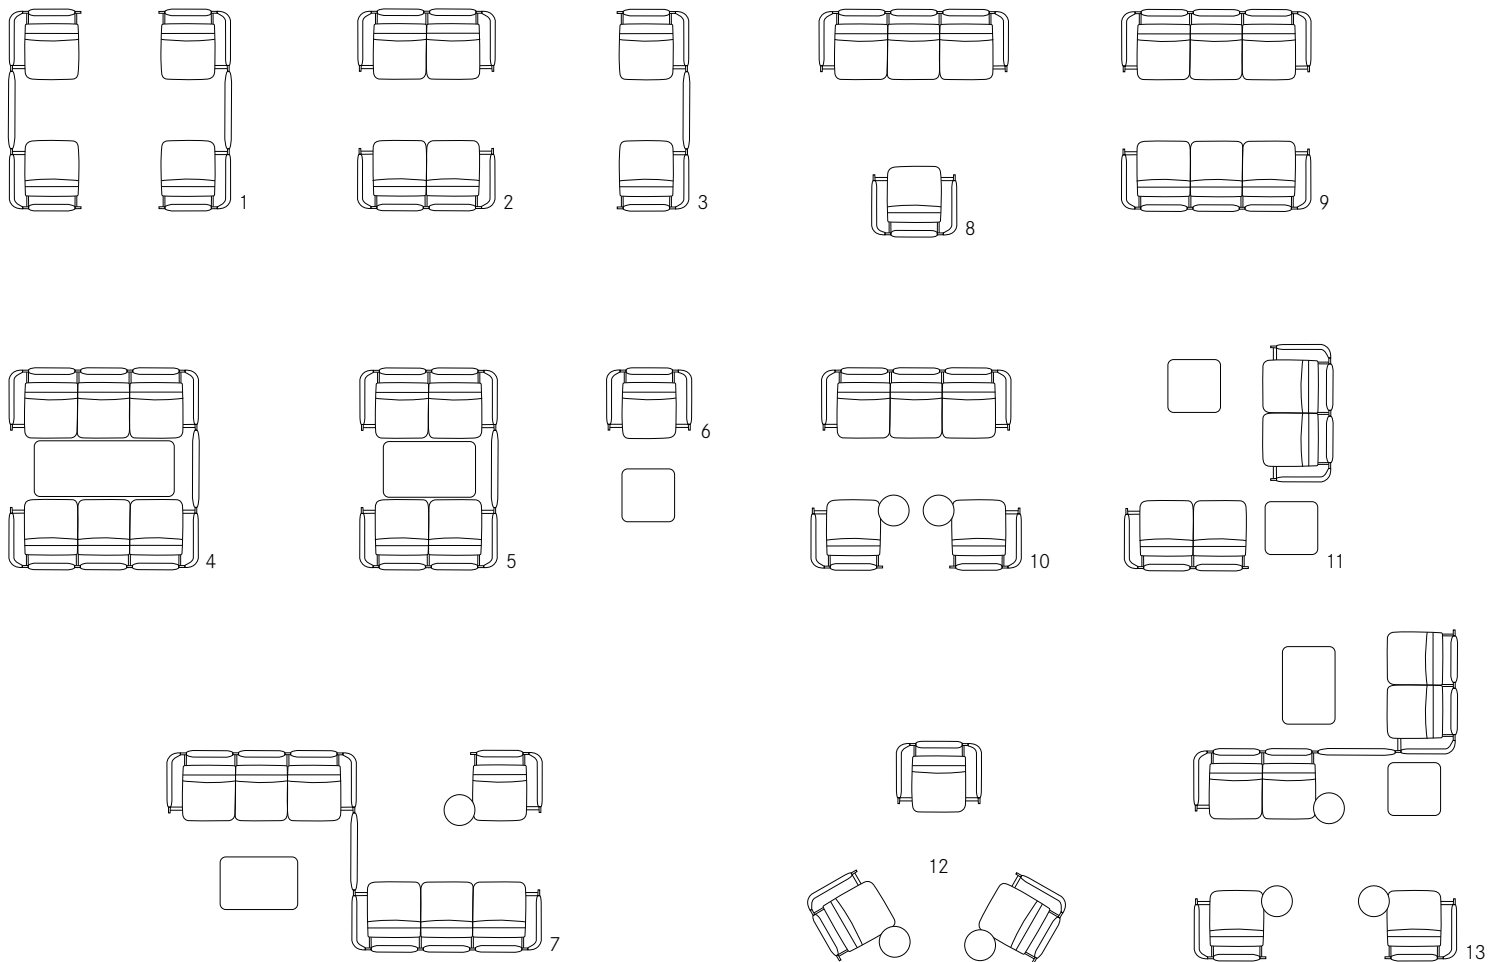

White
Wit

Upholstery fabric Stoffering

Radio | Blazer | Mood | Tonus | Steelcut Trio | Divina

3_Options Optjes

Back and side panels on both sides	Rug- en zijpaneel aan beide zijden	<input checked="" type="radio"/>
Back and side panel on the left	Rug- en zijpaneel links	<input checked="" type="radio"/>
Back and side panel on the left, table attachment on the right	Rug- en zijpaneel links, aanbouw tafeltje rechts	<input checked="" type="radio"/>
Back and side panel on the right	Rug- en zijpaneel rechts	<input checked="" type="radio"/>
Back and side panel on the right, table attachment on the left	Rug- en zijpaneel rechts, aanbouw tafeltje links	<input checked="" type="radio"/>
Connecting panel	Verbindingspaneel	<input checked="" type="radio"/>
Electrification module	Electrificeringsmodul	<input type="radio"/>
Data box for working table	Mediabox voor werkplex	<input type="radio"/>
Non-slip glides/Felt glides	Antislip glijders/Viltglijders	<input type="radio"/>

Standard Standaard
Optional Optioneel

Lounge booth Kooi

Working table Werktafel

Stool Hocker

Side table Bijzettafel

Girsberger AG, Bützberg, CH
Girsberger GmbH, Wien, A
Girsberger France, Paris, F
Girsberger GmbH, Endingen, D
Girsberger Benelux BV, Amsterdam, NL
Tuna Girsberger Tic. AS Silivri, TR