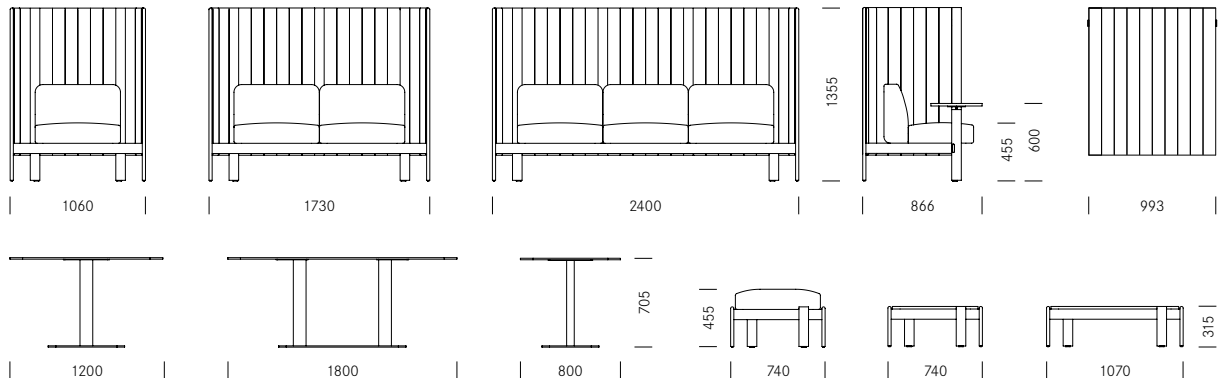

1_Dimensions Maten

2_Materials Materiaal

Solid wood Massief hout

Oak
Eiken

Metal Metaal

Black-coated
Zwart gecoat

White aluminium
Wit aluminium

Solid core Volkern

White
Wit

Upholstery fabric Stoffering

Radio | Blazer | Mood | Tonus | Steelcut Trio | Divina

3_Options Optjes

Back and side panels on both sides	Rug- en zijpaneel aan beide zijden	☒
Back and side panel on the left	Rug- en zijpaneel links	☒
Back and side panel on the left, table attachment on the right	Rug- en zijpaneel links, aanbouw tafeltje rechts	☒
Back and side panel on the right	Rug- en zijpaneel rechts	☒
Back and side panel on the right, table attachment on the left	Rug- en zijpaneel rechts, aanbouw tafeltje links	☒
Connecting panel	Verbindingspaneel	☒
Electrification module	Electrificeringsmodul	☐
Data box for working table	Mediabox voor werkplex	☐
Non-slip glides/Felt glides	Antislip glijders/Viltglijders	☐

Standard Standaard ☒
Optional Optioneel ☐