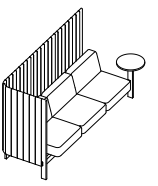

White
Wit

Upholstery fabric Stoffering

Radio | Blazer | Mood | Tonus | Steelcut Trio | Divina

3_Options Optjes

Back and side panels on both sides	Rug- en zijpaneel aan beide zijden	<input checked="" type="radio"/>
Back and side panel on the left	Rug- en zijpaneel links	<input checked="" type="radio"/>
Back and side panel on the left, table attachment on the right	Rug- en zijpaneel links, aanbouw tafeltje rechts	<input checked="" type="radio"/>
Back and side panel on the right	Rug- en zijpaneel rechts	<input checked="" type="radio"/>
Back and side panel on the right, table attachment on the left	Rug- en zijpaneel rechts, aanbouw tafeltje links	<input checked="" type="radio"/>
Connecting panel	Verbindingspaneel	<input checked="" type="radio"/>
Electrification module	Electrificeringsmodul	<input type="radio"/>
Data box for working table	Mediabox voor werkplex	<input type="radio"/>
Non-slip glides/Felt glides	Antislip glijders/Viltglijders	<input type="radio"/>

Standard Standaard
Optional Optioneel

Lounge booth Kooi

Working table Werktafel

Stool Hocker

Side table Bijzettafel

Girsberger AG, Bützberg, CH
Girsberger GmbH, Wien, A
Girsberger France, Paris, F
Girsberger GmbH, Endingen, D
Girsberger Benelux BV, Amsterdam, NL
Tuna Girsberger Tic. AS Silivri, TR