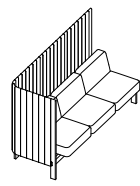

White
Wit

Upholstery fabric Stoffering

Radio | Blazer | Mood | Tonus | Steelcut Trio | Divina

3_Options Optjes

Back and side panels on both sides	Rug- en zijpaneel aan beide zijden	<input checked="" type="radio"/>
Back and side panel on the left	Rug- en zijpaneel links	<input checked="" type="radio"/>
Back and side panel on the left, table attachment on the right	Rug- en zijpaneel links, aanbouw tafeltje rechts	<input checked="" type="radio"/>
Back and side panel on the right	Rug- en zijpaneel rechts	<input checked="" type="radio"/>
Back and side panel on the right, table attachment on the left	Rug- en zijpaneel rechts, aanbouw tafeltje links	<input checked="" type="radio"/>
Connecting panel	Verbindingspaneel	<input checked="" type="radio"/>
Electrification module	Electrificeringsmodul	<input type="radio"/>
Data box for working table	Mediabox voor werkplex	<input type="radio"/>
Non-slip glides/Felt glides	Antislip glijders/Viltglijders	<input type="radio"/>

Standard Standaard
Optional Optioneel

Lounge booth Kooi

Working table Werktafel

Stool Hocker

Side table Bijzettafel

Girsberger AG, Bützberg, CH
Girsberger GmbH, Wien, A
Girsberger France, Paris, F
Girsberger GmbH, Endingen, D
Girsberger Benelux BV, Amsterdam, NL
Tuna Girsberger Tic. AS Silivri, TR