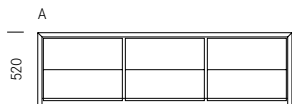

1_Dimensions Maten

Basic element A/B
Basiselement A/B

Basic element C/D Basiselement C/D

Basic element E Basiselement E

Depth of all sideboards: 460 mm
Diepte van alle sideboards 460 mm

2_Materials Materiaal