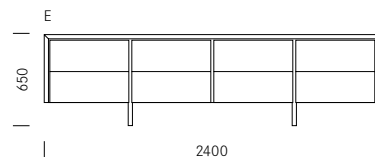

1_Dimensions Maten

Basic element A/B
Basiselement A/B

Basic element C/D Basiselement C/D

Basic element E Basiselement E

Depth of all sideboards: 460 mm
Diepte van alle sideboards 460 mm

2_Materials Materiaal