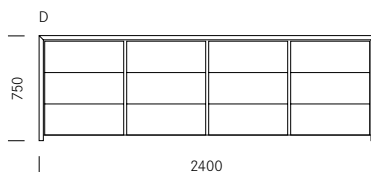

1_Dimensions Maten

Basic element A/B
Basiselement A/B

Basic element C/D Basiselement C/D

Basic element E Basiselement E

Depth of all sideboards: 460 mm
Diepte van alle sideboards 460 mm

2_Materials Materiaal