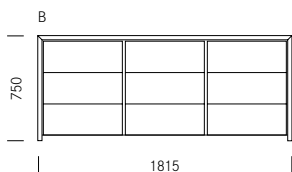

1_Dimensions Maten

Basic element A/B
Basiselement A/B

Basic element C/D Basiselement C/D

Basic element E Basiselement E

Depth of all sideboards: 460 mm
Diepte van alle sideboards 460 mm

2_Materials Materiaal