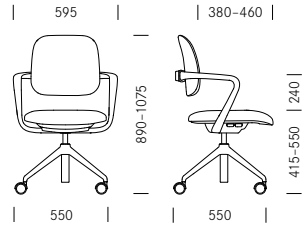

Swivel chair Bureaustoel