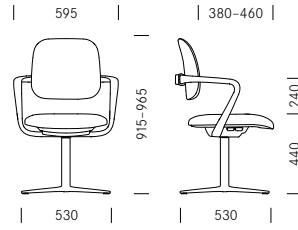

*Versions counter/footrest are only available without back tilt function
Versies baliestoel/voetsteun zijn alleen verkrijgbaar zonder rugkantelingfunctie

Swivel chair Bureaustoel

Conference swivel chair Conferentiedraaistoel