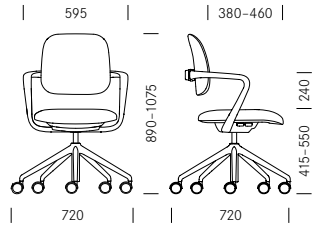

Swivel chair Bureaustoel