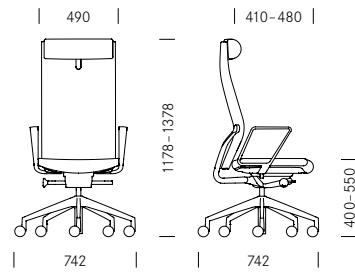

Masse Dimensions

Drehstuhl
Siège de bureau