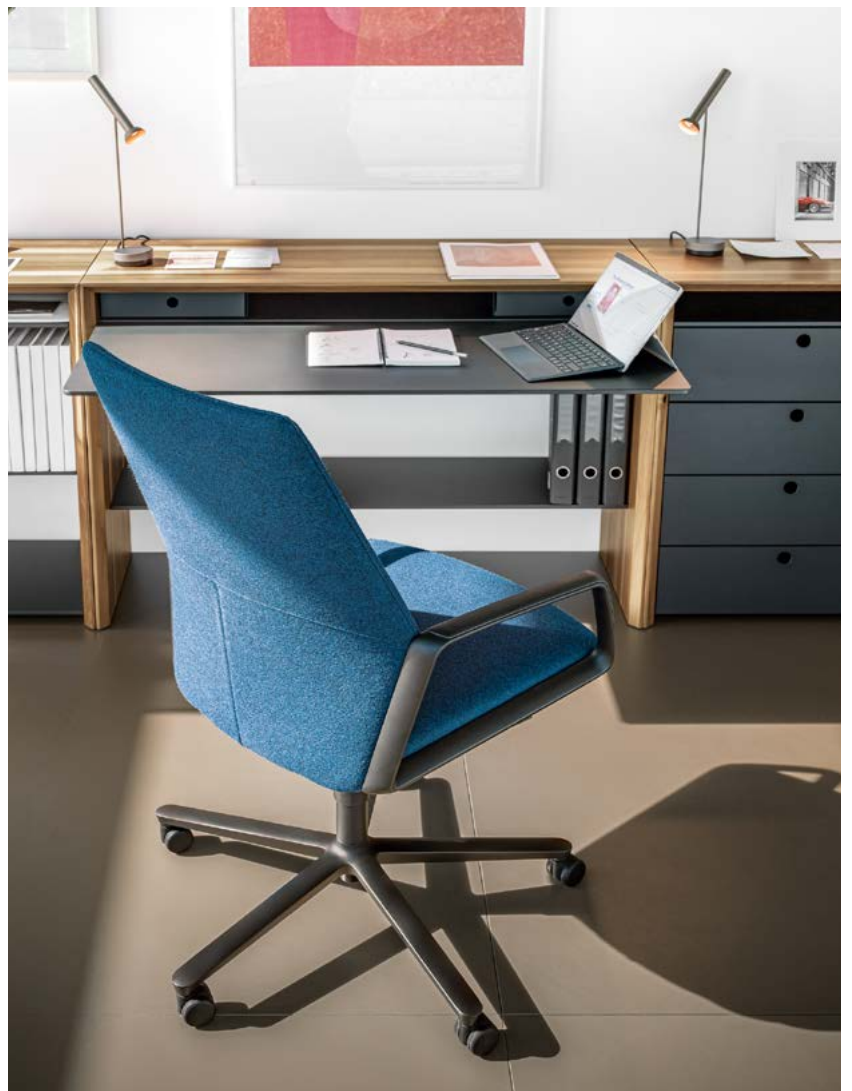

girsberger