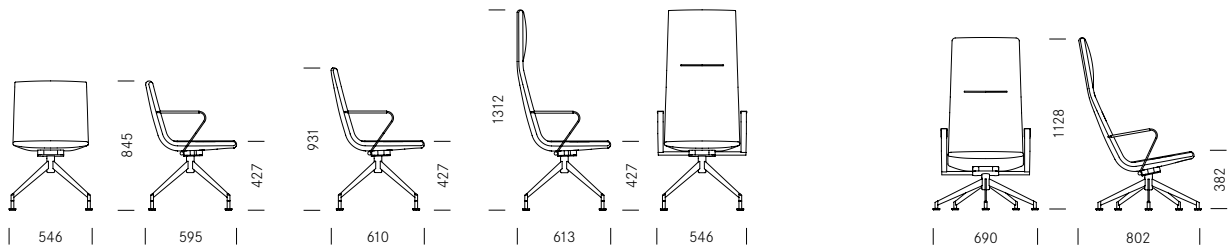

Jack low Jack laag

Jack medium Jack medium

Jack high Jack hoog

1_Dimensions Maten

low laag

medium medium high hoog

Loungechair

Base options Onderstel opties