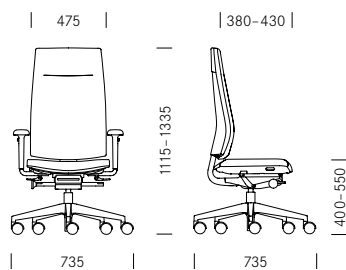

Standard Standaard
Optional Optioneel

●
○

Kyra

Dimensions Maten

Swivel chair, backrest standard | with headrest
Bureaustoel, rug standaard | met hoofdsteun

Swivel chair, high back
Bureaustoel, rug hoog

Four-legged chair | Cantilever chair
Vierpoots stoel | Sledestoel