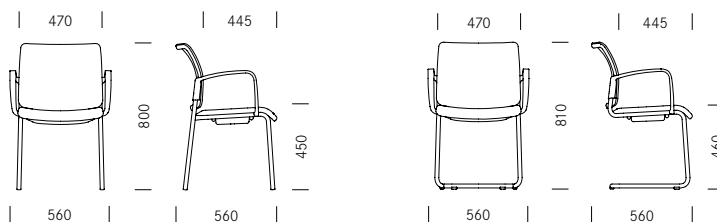

Standard Standaard
Optional Optioneel

●
○

Kyra

Dimensions Maten

Swivel chair, backrest standard | with headrest
Bureaustoel, rug standaard | met hoofdsteun

Swivel chair, high back
Bureaustoel, rug hoog

Four-legged chair | Cantilever chair
Vierpoots stoel | Sledestoel