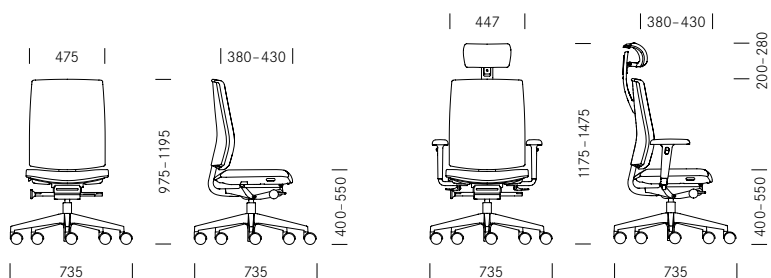

Standard Standaard
Optional Optioneel

●
○

Kyra

Dimensions Maten

Swivel chair, backrest standard | with headrest
Bureaustoel, rug standaard | met hoofdsteun

Swivel chair, high back
Bureaustoel, rug hoog

Four-legged chair | Cantilever chair
Vierpoots stoel | Sledestoel