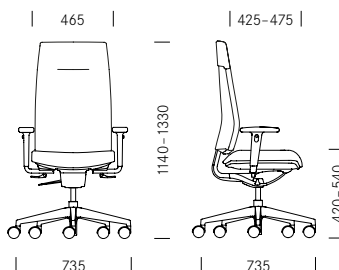

Vierbeinstuhl | Freischwinger | Siège quatre pieds | Siège piétement luge

6_1	Sitz Kunststoff schwarz Polster Assise en matière synthétique noire rembourrée		<input checked="" type="checkbox"/>	<input checked="" type="checkbox"/>
_2	Rücken Kunststoff schwarz Netz Polster Dossier en matière synthétique noire résille rembourrée		<input checked="" type="checkbox"/>	<input checked="" type="checkbox"/>
_3	Armlehnen, Kunststoff Accoudoirs, matière synthétique		<input type="checkbox"/>	<input type="checkbox"/>
_4	Gestell stapelbar, schwarz verchromt Structure empilable, noire chromée		<input checked="" type="checkbox"/>	<input checked="" type="checkbox"/>
_5	Reihenverbinder Élément de jonction		<input type="checkbox"/>	<input type="checkbox"/>
_6	Kennzeichnungsclip Clip d'identification		<input type="checkbox"/>	<input type="checkbox"/>
_7	Stapelwagen, für 5 Stühle Diable d'empilage, pour 5 sièges		<input type="checkbox"/>	<input type="checkbox"/>
_8	Rollen für weiche harte Böden Roulettes pour sols souples durs			<input checked="" type="checkbox"/>
_9	Kunststoffgleiter für weiche Böden Glisseurs en matière synthétique pour sols souples		<input checked="" type="checkbox"/>	<input checked="" type="checkbox"/>
_10	Filzgleiter für harte Böden Glisseurs en feutre pour sols durs		<input type="checkbox"/>	<input type="checkbox"/>

Standard Standard
 Optional En option

Masse Dimensions

Drehstuhl, Rücken Standard | mit Kopfstütze
 Siège de bureau, dossier standard | avec appui-tête

Drehstuhl, Rücken hoch
 Siège de bureau, dossier haut