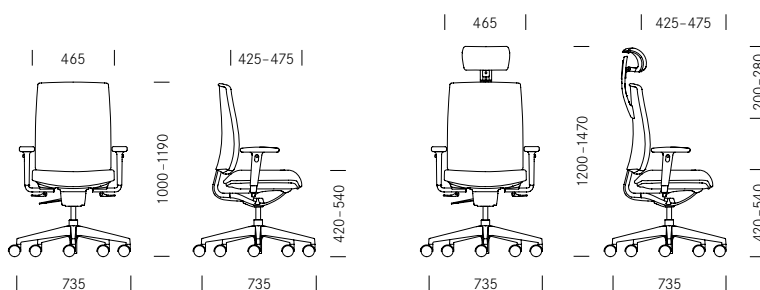

Vierbeinstuhl | Freischwinger | Siège quatre pieds | Siège piétement luge

6_1	Sitz Kunststoff schwarz | Polster | Assise en matière synthétique noire | rembourrée		☒	☒
_2	Rücken Kunststoff schwarz | Netz | Polster | Dossier en matière synthétique noire | résille | rembourrée		☒	☒
_3	Armlehnen, Kunststoff | Accoudoirs, matière synthétique		☐	☐
_4	Gestell stapelbar, schwarz | verchromt | Structure empilable, noire | chromée		☒	☒
_5	Reihenverbinder | Élément de jonction		☐	☐
_6	Kennzeichnungsclip | Clip d'identification		☐	☐
_7	Stapelwagen, für 5 Stühle | Diable d'empilage, pour 5 sièges		☐	☐
_8	Rollen für weiche | harte Böden | Roulettes pour sols souples | durs			☒
_9	Kunststoffgleiter für weiche Böden | Glisseurs en matière synthétique pour sols souples		☒	☒
_10	Filzgleiter für harte Böden | Glisseurs en feutre pour sols durs		☐	☐

Standard Standard ☒
Optional En option ☐

Masse Dimensions

Drehstuhl, Rücken Standard | mit Kopfstütze
Siège de bureau, dossier standard | avec appui-tête