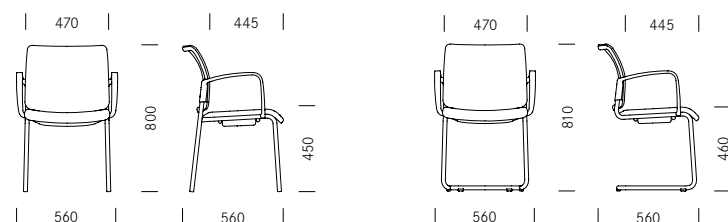

Vierbeinstuhl | Freischwinger
Siège quatre pieds | Siège piétement luge

Girsberger AG, Bützberg, CH
Girsberger GmbH, Endingen, D
Girsberger Benelux BV, Naarden - Vesting, NL
Girsberger GmbH, Wien, A
Girsberger France, Paris, F
Tuna Girsberger Tic. AS, Silivri, TR

3 Jahre Garantie
3 ans de garantie

mail@girsberger.com
www.girsberger.com