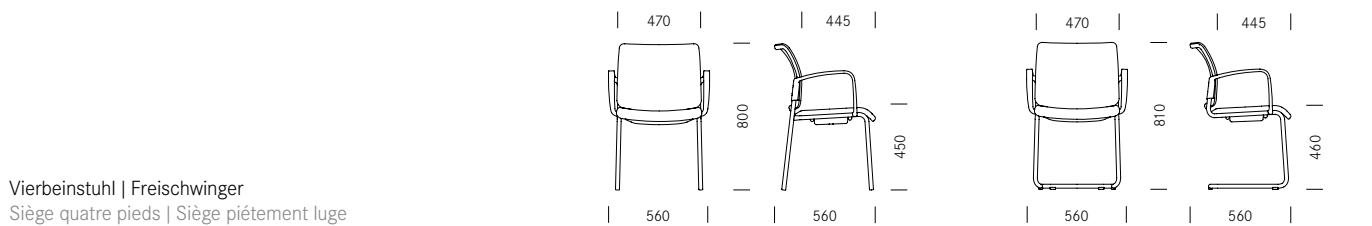

Vierbeinstuhl | Freischwinger | Siège quatre pieds | Siège piétement luge

6_1	Sitz Kunststoff schwarz | Polster | Assise en matière synthétique noire | rembourrée	☒	☒
_2	Rücken Kunststoff schwarz | Netz | Polster | Dossier en matière synthétique noire | résille | rembourrée	☒	☒
_3	Armlehnen, Kunststoff | Accoudoirs, matière synthétique	☐	☐
_4	Gestell stapelbar, schwarz | verchromt | Structure empilable, noire | chromée	☒	☒
_5	Reihenverbinder | Élément de jonction	☐	☐
_6	Kennzeichnungsclip | Clip d'identification	☐	☐
_7	Stapelwagen, für 5 Stühle | Diable d'empilage, pour 5 sièges	☐	☐
_8	Rollen für weiche | harte Böden | Roulettes pour sols souples | durs		☒
_9	Kunststoffgleiter für weiche Böden | Glisseurs en matière synthétique pour sols souples	☒	☒
_10	Filzgleiter für harte Böden | Glisseurs en feutre pour sols durs	☐	☐

Standard Standard ☒
Optional En option ☐

Masse Dimensions

Girsberger AG, Bützberg, CH
Girsberger GmbH, Endingen, D
Girsberger Benelux BV, Naarden - Vesting, NL
Girsberger GmbH, Wien, A
Girsberger France, Paris, F
Tuna Girsberger Tic. AS, Silivri, TR

3 Jahre Garantie
3 ans de garantie

mail@girsberger.com
www.girsberger.com