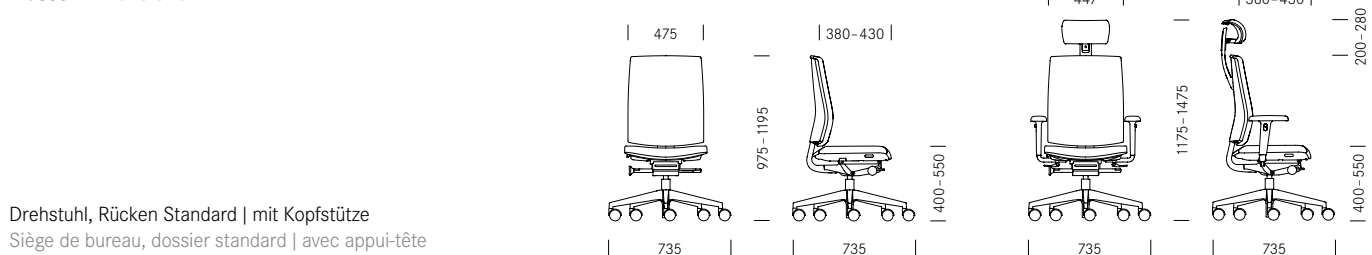

Vierbeinstuhl | Freischwinger | Siège quatre pieds | Siège piétement luge

6_1	Sitz Kunststoff schwarz | Polster | Assise en matière synthétique noire | rembourrée	☒	☒
_2	Rücken Kunststoff schwarz | Netz | Polster | Dossier en matière synthétique noire | résille | rembourrée	☒	☒
_3	Armlehnen, Kunststoff | Accoudoirs, matière synthétique	☐	☐
_4	Gestell stapelbar, schwarz | verchromt | Structure empilable, noire | chromée	☒	☒
_5	Reihenverbinder | Élément de jonction	☐	☐
_6	Kennzeichnungsclip | Clip d'identification	☐	☐
_7	Stapelwagen, für 5 Stühle | Diable d'empilage, pour 5 sièges	☐	☐
_8	Rollen für weiche | harte Böden | Roulettes pour sols souples | durs		☒
_9	Kunststoffgleiter für weiche Böden | Glisseurs en matière synthétique pour sols souples	☒	☒
_10	Filzgleiter für harte Böden | Glisseurs en feutre pour sols durs	☐	☐

Standard Standard ☒
Optional En option ☐

Masse Dimensions

Girsberger AG, Bützberg, CH
Girsberger GmbH, Endingen, D
Girsberger Benelux BV, Naarden - Vesting, NL
Girsberger GmbH, Wien, A
Girsberger France, Paris, F
Tuna Girsberger Tic. AS, Silivri, TR

3 Jahre Garantie
3 ans de garantie

mail@girsberger.com
www.girsberger.com