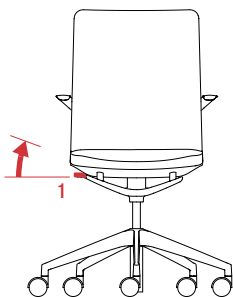

Linq

girsberger

1

Sitzhöhe stufenlos einstellbar durch Hochziehen der Taste.

Zithoogte traploos instelbaar door het omhoog trekken van de hendel.

Hauteur d'assise réglable sans à coups par une traction sur le levier.