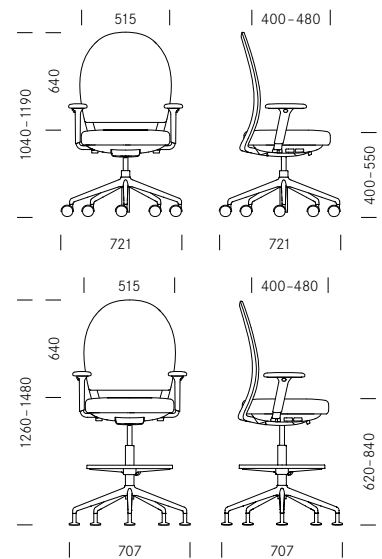

5_1	5-prong base, black plastic, castors	5 teens kruisvoet, kunststof zwart, wielen	●
_2	5-prong base, black aluminium, castors	5 teens kruisvoet, alu zwart, wielen	●
_3	5-prong base, polished aluminium, castors	5 teens kruisvoet alu gepolijst, wielen	●
_4	5-prong base with foot ring, polished aluminium, with glides	5 teens kruisvoet, alu gepolijst, met glijders	●
_5	5-prong base with foot ring, black aluminium, with glides	5 teens kruisvoet, alu zwart, met glijders	●
_6	Hooded castors for soft floors	Wielen voorzien van velg voor zachte ondergrond	○
_7	Hooded castors for hard floors	Wielen voorzien van velg voor harde ondergrond	○
_8	Hard castors for soft floors	Wielen voor zachte ondergrond	●
_9	Soft castors for hard floors	Wielen voor harde ondergrond	○

Standard   Standaard   ●
Optional   Optioneel   ○

Dimensions   Maten

ComfStyle

Code 4298   Code 4299   Code 4341

Code 4306   Code 4389   Code 4308

EcoKnit

Code 102   Code 101

Code 105   Code 107   Code 109

A complete overview of all the available fabric and leather collections is available in the "Colours & Collections" folder
Een overzicht van alle stof en leersoorten vindt u in onze brochure „Colours & Collections“

Girsberger AG, Bützberg, CH
Girsberger GmbH, Endingen, D
Girsberger Benelux BV, Naarden - Vesting, NL
Girsberger GmbH, Wien, A
Girsberger France, Paris, F
Tuna Girsberger Tic. AS, Silivri, TR

3-year guarantee
3 jaar garantie

mail@girsberger.com
www.girsberger.com

girsberger