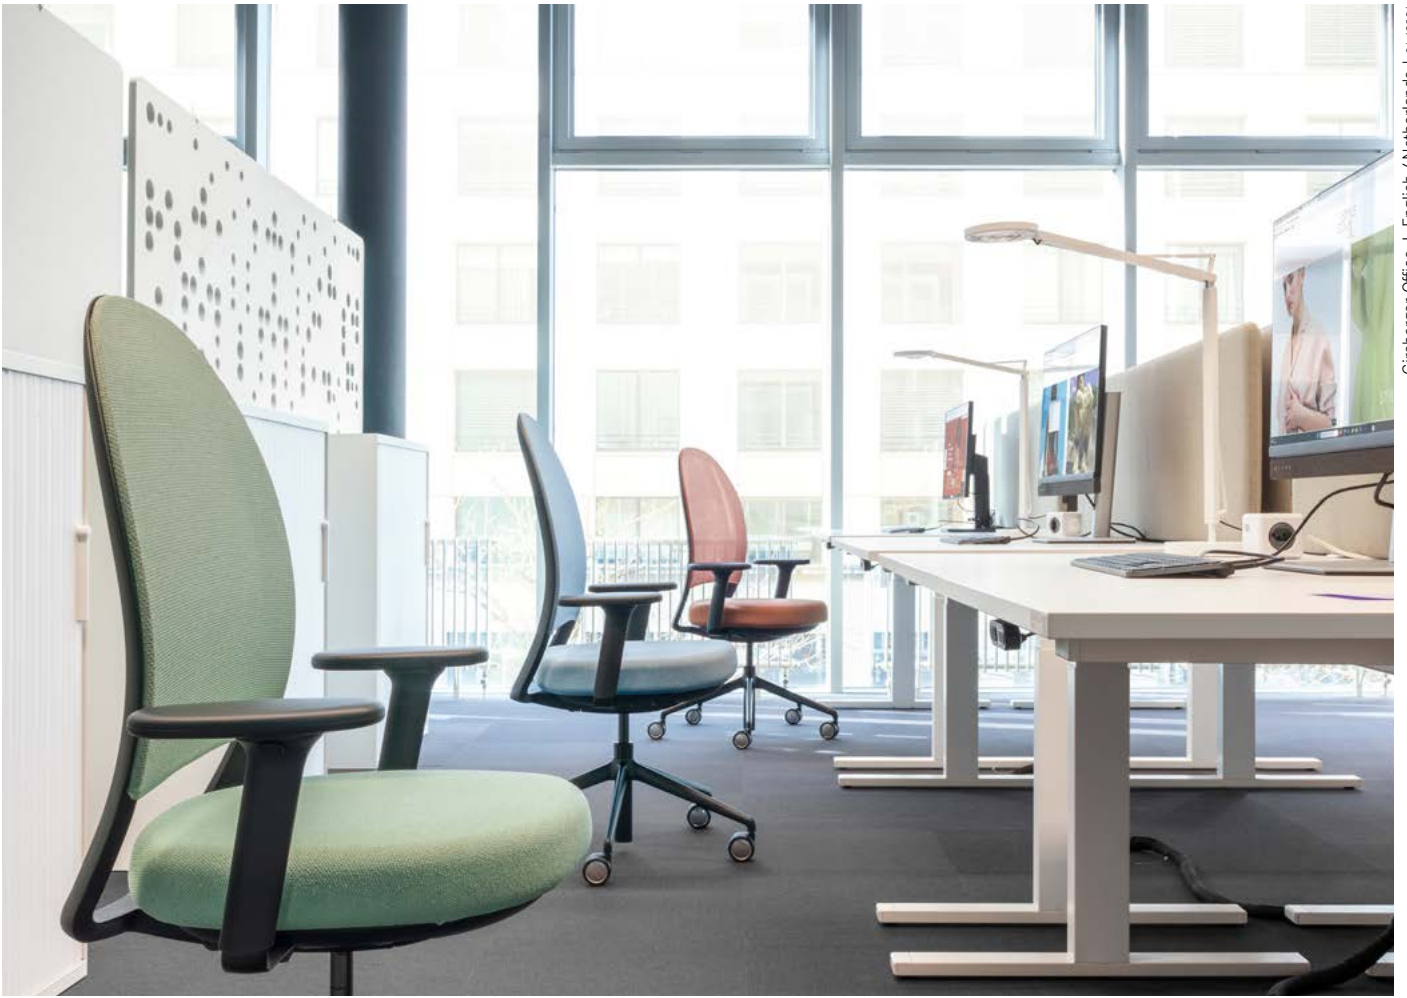

girsberger