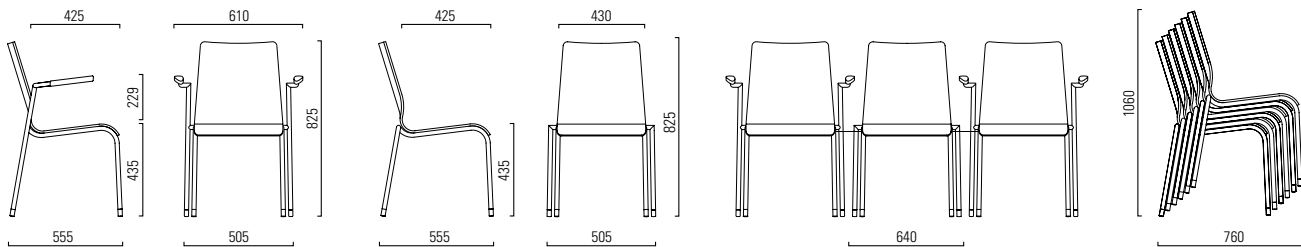

Girsberger 2900

girsberger

Versions Modelos **Uitvoering**

Shell wood veneered in beech Carcasa de madera de haya contrachapada Houtschaal beuken gefineerd	<input checked="" type="radio"/>
Armrests without / with Con / sin apoya-brazos Met / zonder arMLEUNINGEN	<input checked="" type="radio"/> / <input checked="" type="radio"/>
Upholstery, seat / seat and backrest Acolchado en asiento / asiento y respaldo Stoffering, zitting / zitting en rug	<input checked="" type="radio"/> / <input checked="" type="radio"/>
Steel frame chromed Estructura de acero cromada Stalen onderstel verchromd	<input checked="" type="radio"/>
Pivot glides with plastic base Patines con superficie plástica Basculerende kunststofglijders	<input checked="" type="radio"/>
Pivot glides with felt base Patines de fieltro Viltglijders	<input type="radio"/>
Stackable up to 6 chairs Apilable hasta 6 sillas Stapelbaar tot 6 stoelen	<input checked="" type="radio"/>
Caddie Carro de apilar Stapelwagen	<input type="radio"/>