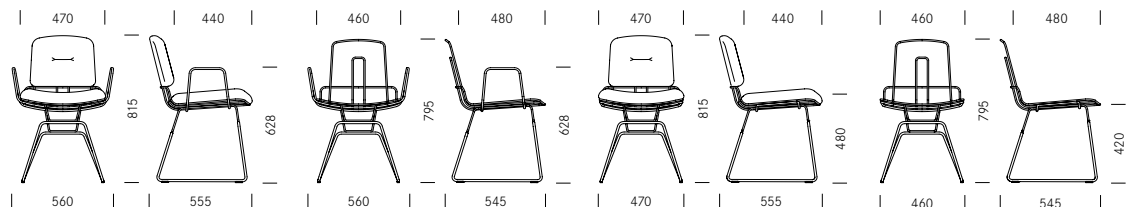

Alambre

Design: Alfredo Häberli

girsberger

Alambre

Design:
Alfredo Häberli

Skid-frame chair Stool met doorlopend frame

Alambre – made from curved steel wire – is suitable for use in dining rooms, waiting and lounge areas, libraries and meeting rooms. Well-padded seat and back cushions provide extra comfort. The model works equally well on its own or in a group. The frame is available in matt anthracite grey as part of the Girsberger collection. The cushions are easily removable.

Alambre – uit gebogen staaldraad – geschikt voor gebruik in de eetkamer, wachruimtes, lounges, bibliotheken en vergaderruimtes. De dik gestoffeerde zit en rug kussens maken de stoel bijzonder comfortabel. Het model komt als zelfstandig object maar ook als ensemble goed tot zijn recht. Het onderstel wordt ook in antraciet grijs mat aangeboden. De kussens kunnen d.m.v. een paar simpele handelingen van de stoel worden verwijderd.

1_Dimensions Maten

with armrests, with cushions
met armleggers, met kussen

with armrests, without cushions
met armleggers, zonder kussen

without armrests, with cushions
zonder armleggers, met kussen

without armrests, without cushions
zonder armleggers, zonder kussen