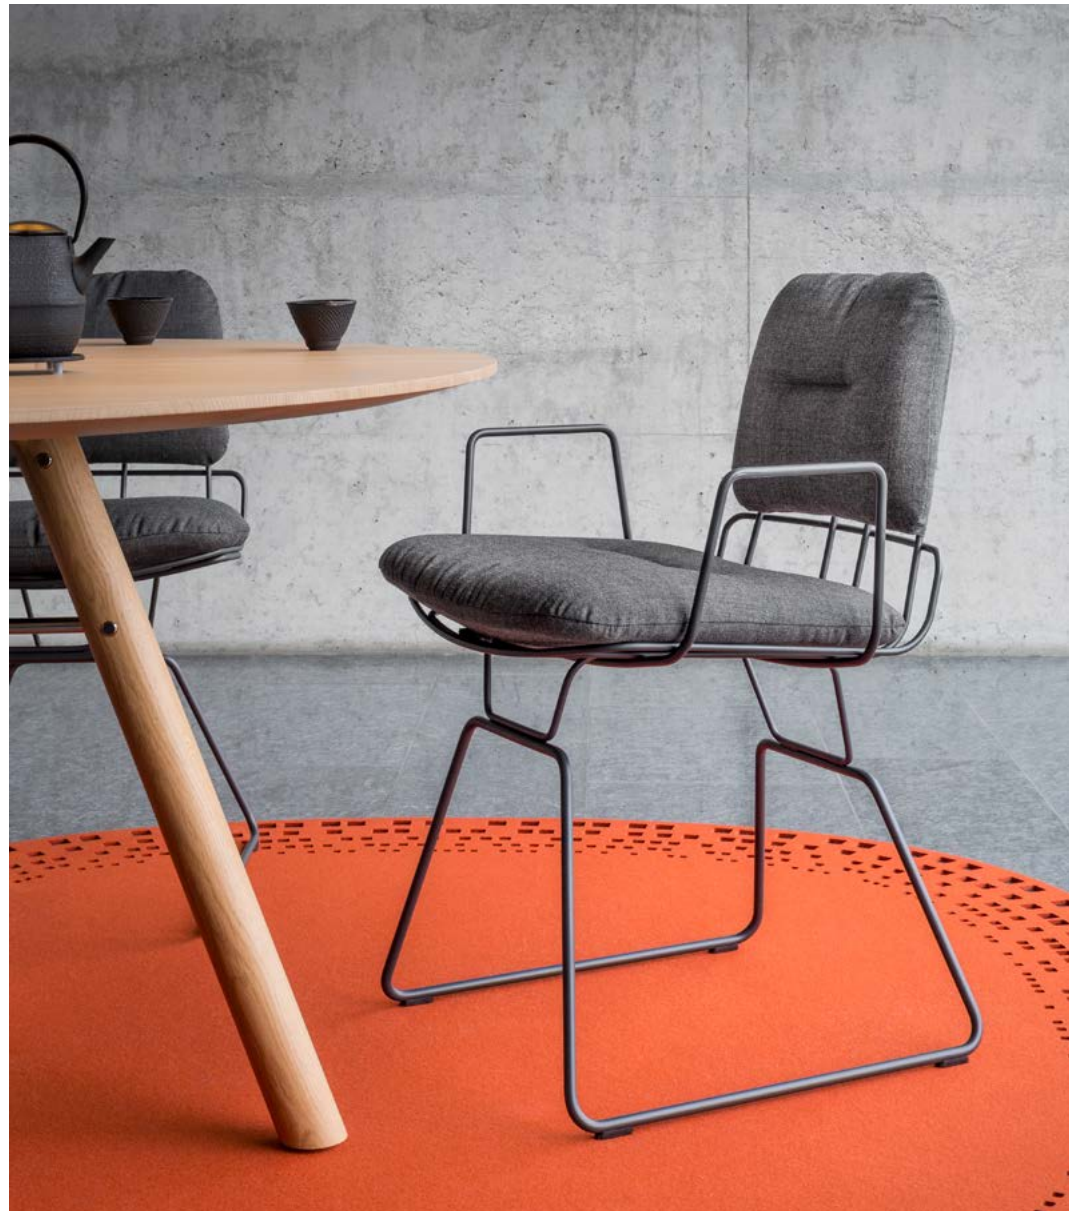

girsberger