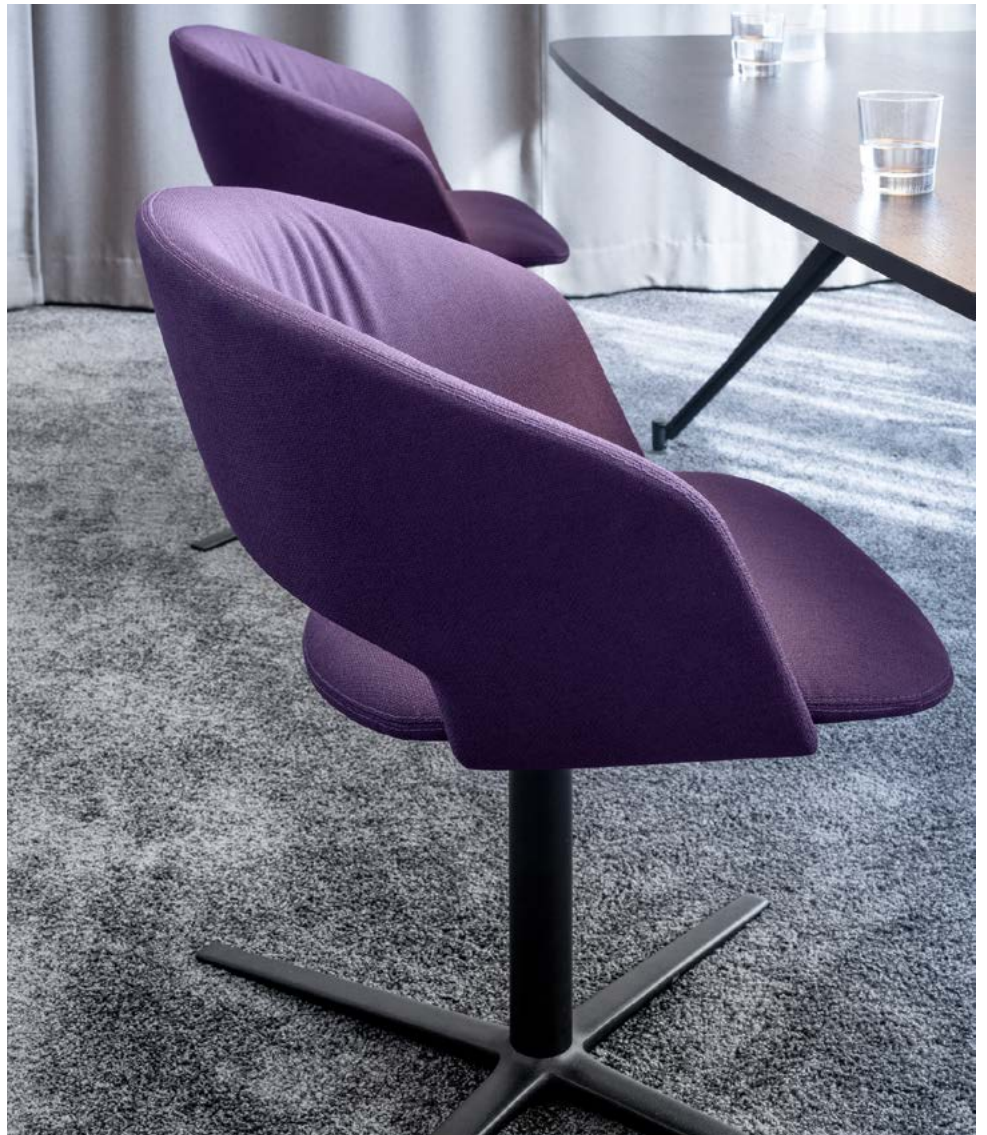

girsberger