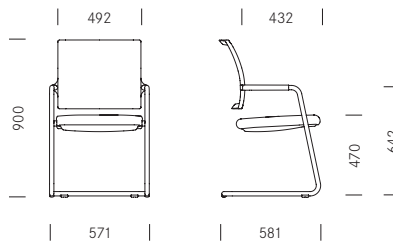

Camiro FS
Design: Martin Ballendat

Camiro

Cantilever chair Sledestoel

Design:
Martin Ballendat

The Camiro cantilever chair rounds out the multifaceted Camiro family of chairs. The meeting room and visitor chair is a classic cantilever chair offering a high level of seating comfort. To match the work chairs, it is available with a breathable, semi-transparent mesh back or in a high-quality, fully upholstered version. A special design feature is the side-mounted aluminium adapter, which provides a particularly delicate way of connecting the back to the frame. With the optional stackable frame, the Camiro cantilever chair can be stacked in groups of five.

De Camiro sledestoel is een aanvulling op de veelzijdige Camiro stoelserie. De sledestoel overtuigt als klassieke sledestoel met hoog zitcomfort. Net zoals de bureaustoel, is de sledestoel verkrijgbaar met een ademende, semi-transparante netrug of een hoogwaardige, volledig gestoffeerde rug. Opvallend aan het ontwerp zijn de aluminium adapters aan de zijkant, die een bijzonder filigranen verbinding van de achterkant met het frame mogelijk maken. Met het optioneel verkrijgbare stapelbare frame kan de Camiro sledestoel tot vijf stuks worden opgestapeld.

1_Dimensions Maten

2_Materials Materiaal

Frame Onderstel

Steel Staal

Chromium-plated Black
Verchromd Zwart

Backrest Rug

Comf Style mesh fabric Netweave Comf Style

Code 4298 Code 4299 Code 4341 Code 4306 Code 4389 Code 4308