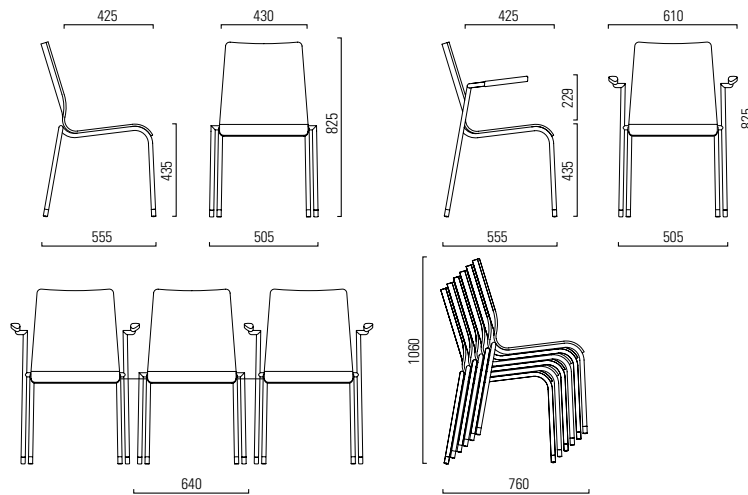

1_Masse Dimensions

Girsberger 2900

Girsberger 2900 AL

2_Materialien Matériaux

Metal Métal

Schwarz
Noir

Verchromt
Chromé

Polster Rembourrage

Stoff Tissu

Event | Urban | Radio | Gaja Classic | Blazer | Fame | Mood | Remix
Climatex Natura | Step Melange | Poseidon | Grain | Steelcut Trio
Decovin Nappa

3_Optionen Options

Armlehnen, Auflage Kunststoff	Accoudoirs, manchettes en matière synthétique	☐
Reihenverbinder	Élément de jonction	☐
Kennzeichnungsclip	Clip d'identification	☐
Neigeleiter mit Kunststoff-Fläche	Glisseurs articulés avec base en matière synthétique	☒
Neigeleiter mit Filzgleiter-Fläche	Glisseurs articulés avec base en feutre	☐

Standard Standard
Optional En option