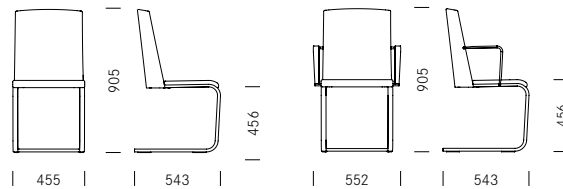

1_Masse Dimensions

Gina

Gina AL

2_Materialien Matériaux

Metall Métal

Schwarz
beschichtet
Laqué noir

Stahl vernickelt
Acier nickelé

Polster Rembourrage

Stoff Tissu

Leder Cuir

Decovin Nappa

Donna

Scandinavian

Montana

3_Optionen Options

Gestell vernickelt Structure nickelée ☒

Gestell schwarz beschichtet Structure laquée noire ☐

Universal-Kunststoffgleiter Glisseurs universels en matière synthétique ☒

Filzgleiter Glisseurs en feutre ☐

Stoff oder Leder angeliefert Tissu et cuir fournis ☐

Standard ☒ Standard
Optional ☐ En option