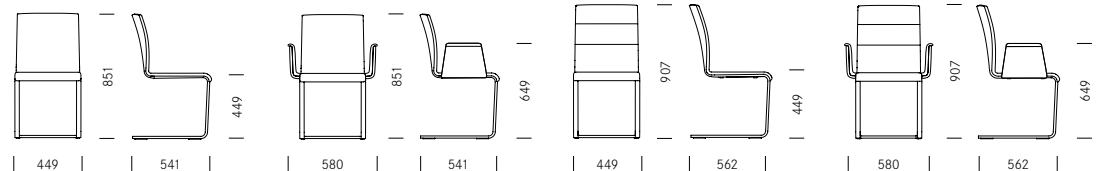

Lynn
Design: Stefan Westmeyer

Lynn

Design:
Stefan Westmeyer

Lynn S

Lynn is a cantilever chair with clean lines and a high level of seating comfort. The side contours of the backrest extend down the cantilever frame. This transition from one material to another is the chair's key design feature. The cushioned elastic seat shell and the flexible, springy frame make for comfortable sitting. Lynn is available in two sizes. It has a high backrest with horizontal ridges. Alternatively, the chair also comes with armrests.

Lynn S AL

Lynn

Lynn AL

Lynn wordt gekarakteriseerd door de duidelijke belijning en een hoog zitcomfort. Van de zijkant gezien, loopt de rugleuning over in het frame. Deze overgang van het ene materiaal in het andere is karakteristiek aan het ontwerp voor Lynn. De gestoffeerde elastische zitschaal en het meeverende onderstel, zorgen voor een hoog zitcomfort. Lynn is verkrijgbaar in een hoog en een laag model. Het model met hoge rugleuning heeft horizontale stiksels. Optioneel is Lynn ook verkrijgbaar met armleuningen.

1_Dimensions Maten

Lynn S

Lynn S AL

Lynn

Lynn AL

2_Materials Materiaal

Metal Metaal

Chromium-plated steel
Staal verchromd