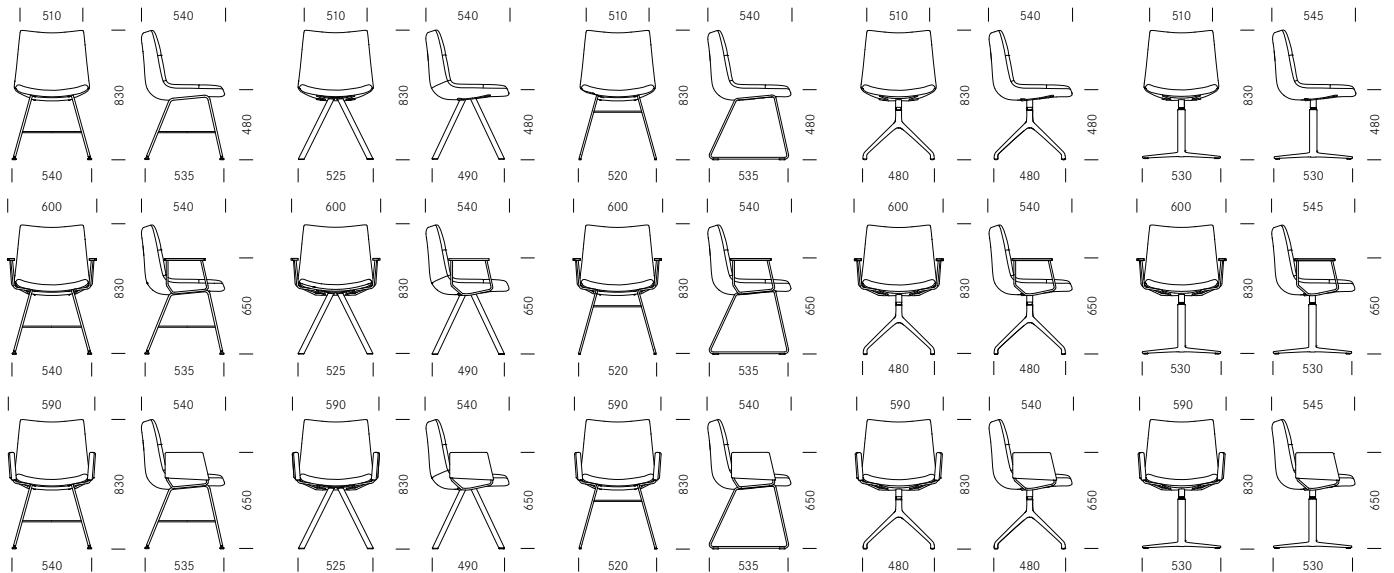

1_Dimensions Afmetingen

2_Materials Materiaal	Frame Onderstel	Metal Metaal	Armrests Armleggers	Solid wood Massief hout	Solid core Volkern	Polster Rembourrage	Fabric Stof	Leather Leer	
		  Alu polished | Black-coated Alu gepolijst | Zwart-gecoat		 Oak | Black-stained oak | Walnut | Fenix Nero Ingo Eiken | Eiken in zwart | Noten | Fenix Nero Ingo					
							Event | Urban | Radio | Gaja Classic | Blazer | Fame | Mood Remix | Step Melange | Poseidon | Grain | Steelcut Trio Decovin Nappa	Donna | Scandinavian | Montana Vitoria | Verona	

3_Options Opties

4-prong base, black | polished alu, castors for hard or soft floors | 4 teens kruisvoet, alu zwart | gepolijst, wielen voor harde of zachte ondergrond	☒
4-prong base, black | polished alu, hooded castors for hard or soft floors | 4 teens kruisvoet, alu zwart | gepolijst, wielen voorzien van velg voor harde of zachte ondergrond	☐
Plastic glides for soft floors | Kunststofglijders voor zachte ondergrond	☒
Felt glides for hard floors | Viltglijders voor harde ondergrond	☐
	Standard | Standaard ☒ Optional | Optioneel ☐

Girsberger AG, Bützberg, CH
Girsberger GmbH, Endingen, D
Girsberger Benelux BV, Naarden - Vesting, NL
Girsberger GmbH, Wien, A
Girsberger France, Paris, F
Tuna Girsberger Tic. AS, Silivri, TR

3-year guarantee
3 jaar garantie

mail@girsberger.com
www.girsberger.com

girsberger

CO₂-neutral since 2015 and committed to continued improvements