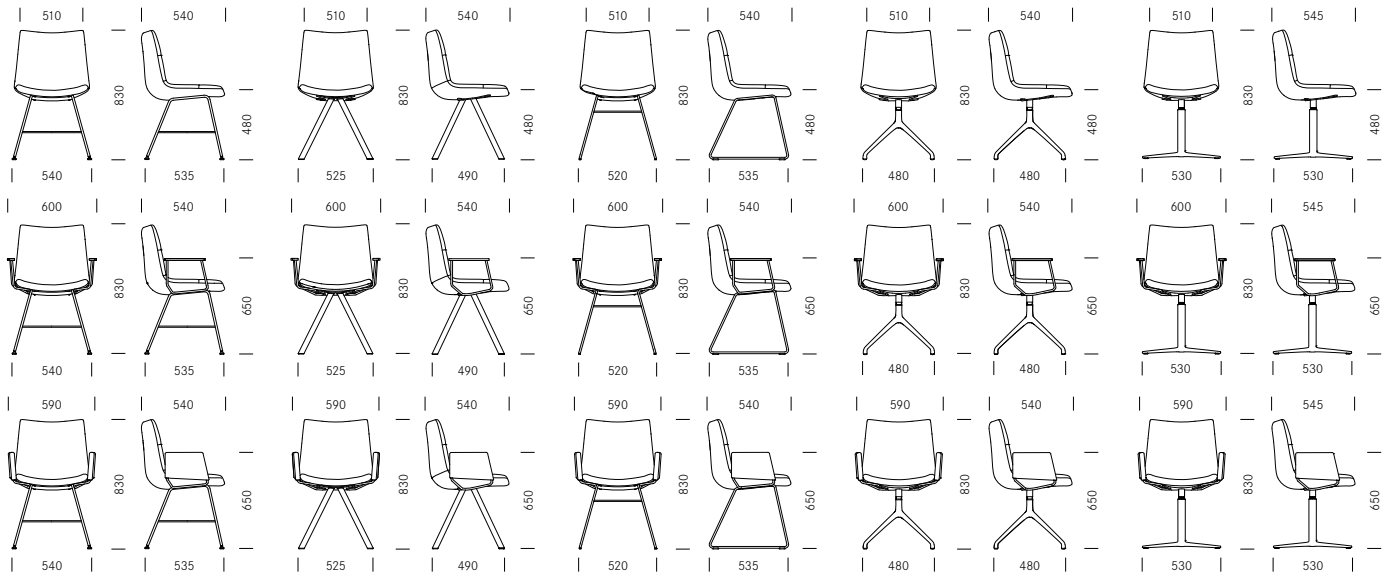

1_Dimensions Afmetingen

2_Materials Materiaal	Frame Onderstel	Metal Metaal
		  Alu polished | Black-coated Alu gepolijst | Zwart-gecoat
	Armrests Armleggers	Solid wood Massief hout
		  Oak | Black-stained oak | Walnut | Fenix Nero Ingo Eiken | Eiken in zwart | Noten | Fenix Nero Ingo
	Polster Rembourrage	Fabric Stof
		Event | Urban | Radio | Gaja Classic | Blazer | Fame | Mood Remix | Step Melange | Poseidon | Grain | Steelcut Trio Decovin Nappa
		Leather Leer
		Donna | Scandinavian | Montana Vitoria | Verona

3_Options Opties

4-prong base, black | polished alu, castors for hard or soft floors | 4 teens kruisvoet, alu zwart | gepolijst, wielen voor harde of zachte ondergrond	☒
4-prong base, black | polished alu, hooded castors for hard or soft floors | 4 teens kruisvoet, alu zwart | gepolijst, wielen voorzien van velg voor harde of zachte ondergrond	☐
Plastic glides for soft floors | Kunststofglijders voor zachte ondergrond	☒
Felt glides for hard floors | Viltglijders voor harde ondergrond	☐
	Standard | Standaard ☒ Optional | Optioneel ☐

Girsberger AG, Bützberg, CH
Girsberger GmbH, Endingen, D
Girsberger Benelux BV, Naarden - Vesting, NL
Girsberger GmbH, Wien, A
Girsberger France, Paris, F
Tuna Girsberger Tic. AS, Silivri, TR

3-year guarantee
3 jaar garantie

mail@girsberger.com
www.girsberger.com

girsberger