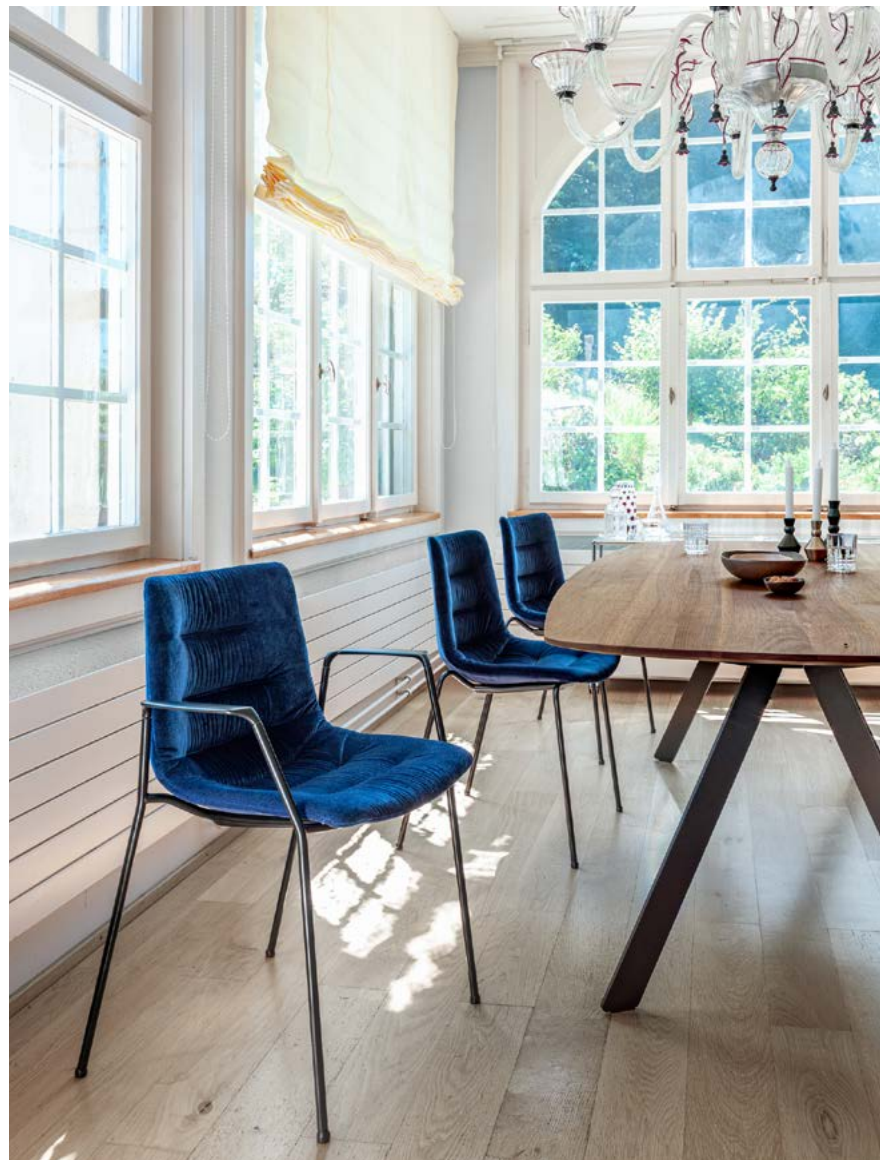

girsberger