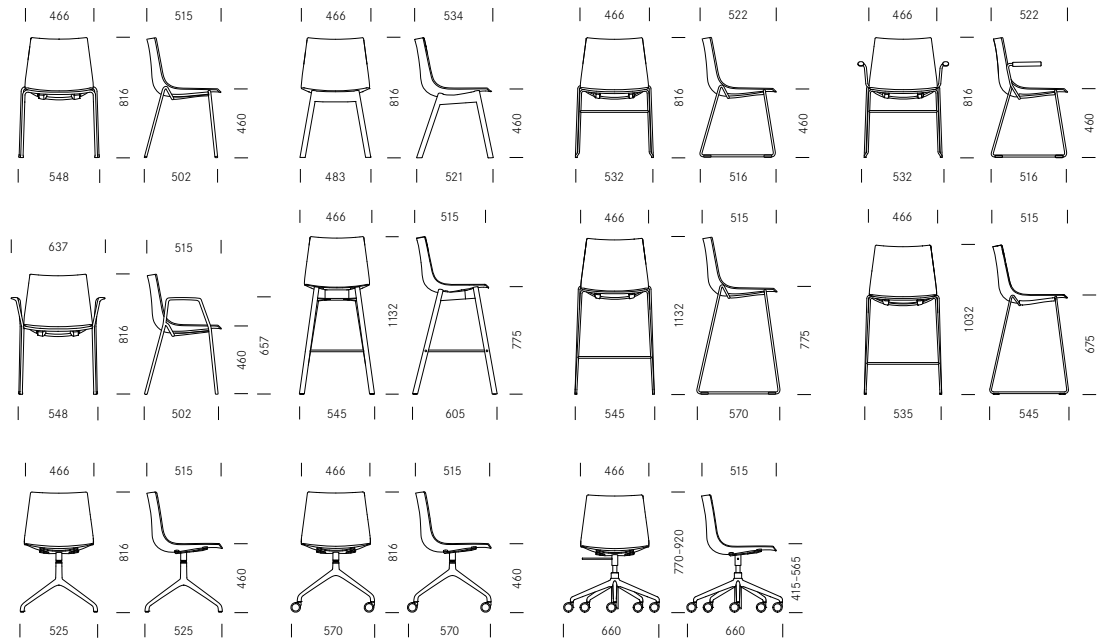

1_Masse Dimensions

2_Materialien Matériaux

Gestell Piétement	Metall Métal	Massivholz Bois massif
Sitzschale Coque de la siège	Kunststoff Matière synthétique	
Polster Rembourrage	Stoff Tissu	Leder Cuir
	Ascot | Nordic | Madeira | Remix | Step Melange Grain | Steelcut Trio | Arco | Yoredale Decovin Nappa	Scandinavian | Donna | Montana | Vitoria | Verona Kernleder Cuir pleine fleur

3_Optionen Options

Kunststoffgleiter für weiche Böden Glisseurs en matière synthétique pour sols souples	☒
Filzgleiter für harte Böden Glisseurs en feutre pour sols durs	☐
Rollen für weiche Böden Roulettes pour sols souples	☒
Rollen für harte Böden Roulettes pour sols durs	☐
Rollen mit Radblenden für weiche Böden Roulettes avec cache latéral pour sols souples	☐
Rollen mit Radblenden für harte Böden Roulettes avec cache latéral pour sols durs	☐

*Leichte Farbschwankungen des Kunststoffs sind produktionsbedingt möglich.

*La coloration de la matière synthétique peut légèrement varier d'un cycle de production à l'autre.

Standard Standard ☒
Optional En option ☐

Girsberger AG, Bützberg, CH
Girsberger GmbH, Endingen, D
Girsberger Benelux BV, Naarden - Vesting, NL
Girsberger GmbH, Wien, A
Girsberger France, Paris, F
Tuna Girsberger Tic. AS, Silivri, TR

3 Jahre Garantie
3 ans de garantie

mail@girsberger.com
www.girsberger.com

girsberger

CO₂-neutral since 2015 and committed to continued improvements