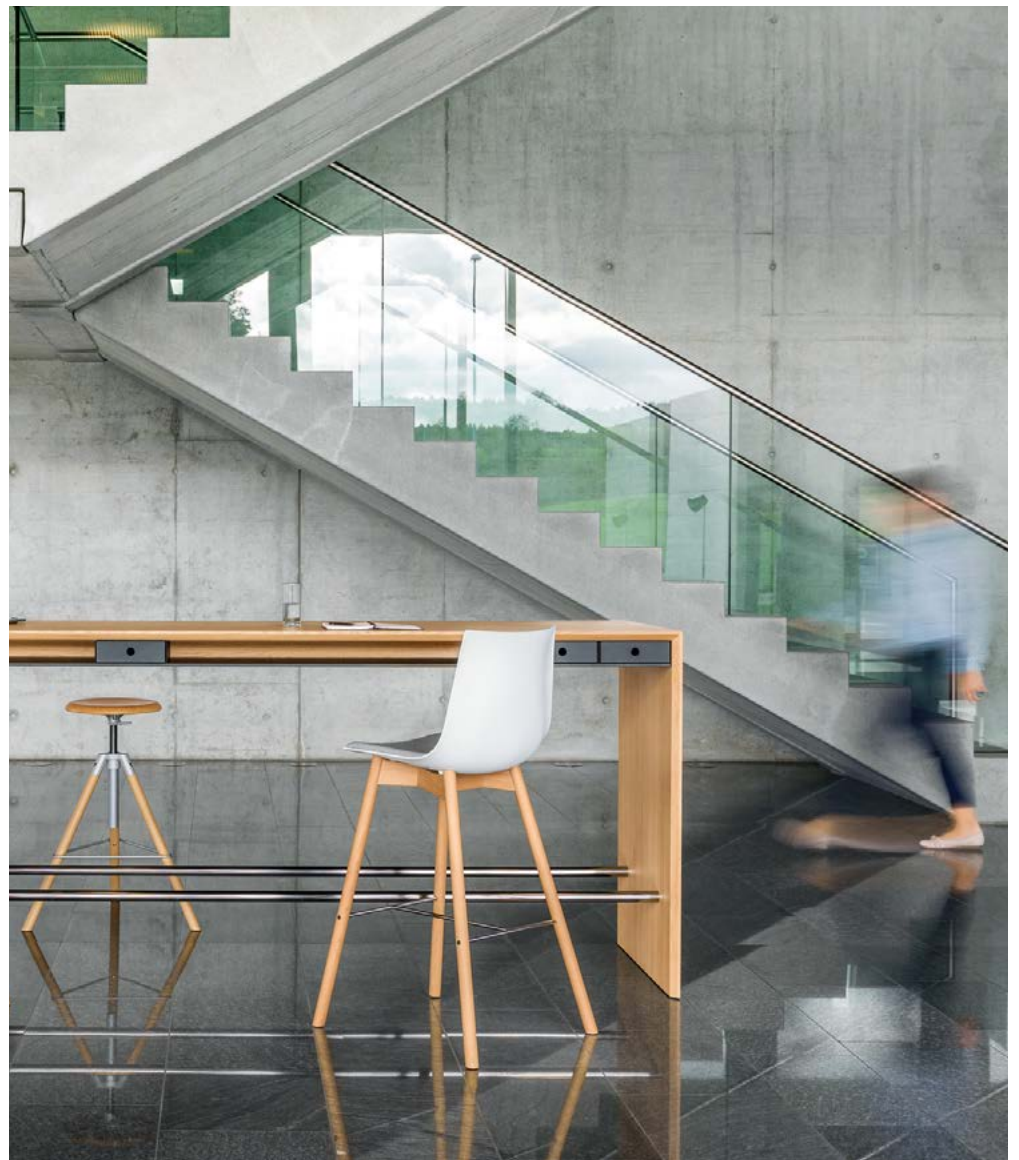

girsberger