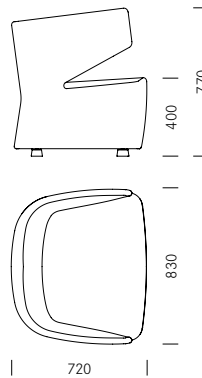

Lounge chair Zetel