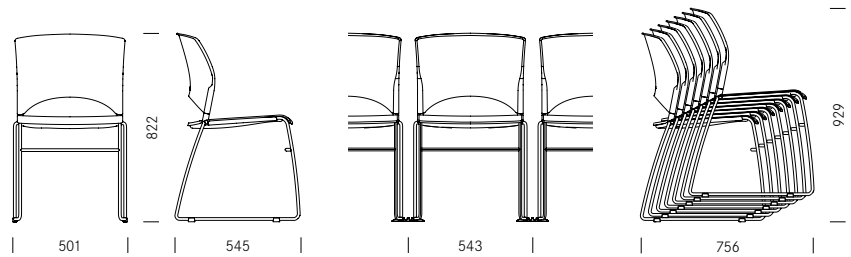

1_Masse Dimensions

2_Materialien Matériaux

Gestell Piétement

Stahl Acier

Verchromt
Chromé

Polster Rembourrage

Stoff Tissu

Leder Cuir

Event | Urban | Radio

Scandinavian

Gaja Classic | Blazer | Fame | Mood

Climatex Natura | Remix | Decovin Nappa

Tonus | Steelcut Trio | Divina

3_Optionen Options

- Sitz und Rücken Kunststoff, schwarz Assise et dossier en matière synthétique noire ☒
- Sitz gepolstert, Rücken Kunststoff schwarz Assise rembourrée, dossier en matière synthétique noire ☒
- Sitz und Rücken gepolstert Assise et dossier rembourrée ☒
- Schreibtislar rechts, nicht stapelbar Tablette écriitoire droite, non empilable ☐
- Buchablage, nicht stapelbar Tablette porte-documents, non empilable ☐
- Reihenverbinder Élément de jonction ☐
- Stapelwagen, für 35 Stühle Diable d'empilage, pour 35 sièges ☐
- Universal-Kunststoffgleiter Glisseurs universels en matière synthétique ☒
- Filzgleiter Glisseurs en feutre ☐

Standard Standard ☒
Optional En option ☐